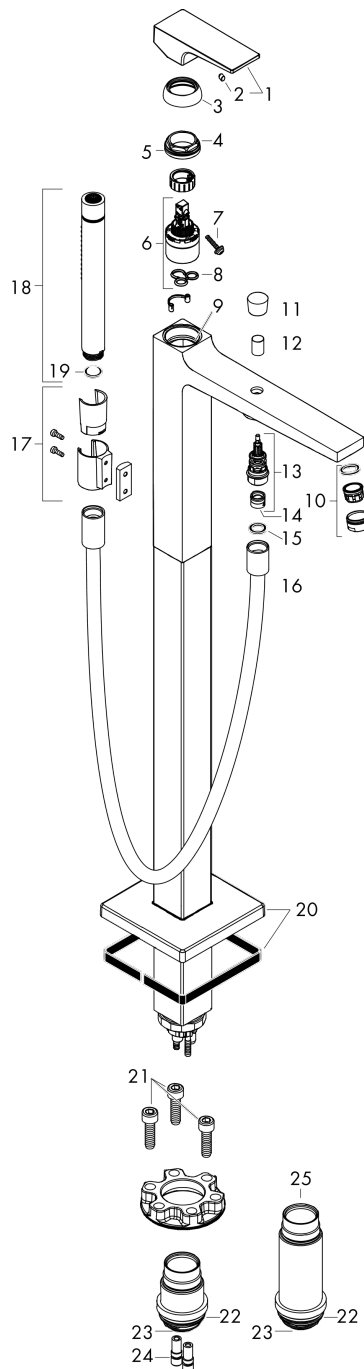

### Photo du produit

### Plan géométral

**Metropol**  
**Mitigeur bain/douche, set de finition, poignée manette**  
 Finition: **Bronze brossé** Numéro d'article: **32532140**

Schéma d'écoulement

**Metropol**  
**Mitigeur bain/douche, set de finition, poignée manette**  
 Finition: **Bronze brossé** Numéro d'article: **32532140**

Vue éclatée

Année de construction: >11/20

**Metropol**  
**Mitigeur bain/douche, set de finition, poignée manette**  
 Finition: **Bronze brossé** Numéro d'article: **32532140**

### Liste des pièces détachées

Année de construction: >11/20

Pos.	Description	Numéro d'article	GP	UE
1	poignée	93075140	-	1
2	cache vis	96338000	-	1
3	rosace	97406140	-	1
4	écrou à six pans	97209000	-	1
5	joint torique 32x2	98193000	-	1
6	cartouche cpl.	92730000	-	1
7	vis	95140000	-	1
8	joint	95008000	-	1
9	joint torique 35x2	92604000	-	1
10	mousseur M24x1 (30 l/min)	96512140	-	1
11	bouton d'inverseur	95284140	-	1
12	douille	97979140	-	1
13	inverseur	97978000	-	1
14	clapet anti-retour	97980000	-	1
15	joint	98058000	-	1
16	flexible 1,25 m	28282140	-	1
17	support douchette	96295140	-	1
18	douchette	28532140	-	1
19	filtre	94246000	-	1
20	rosace	93245140	-	1
21	joint torique 9x1,5	98117000	-	1
22	vis à tête cylindrique M10x35	97670000	-	1
23	joint torique 44x2,5	98162000	-	1
24	joint torique 29x3	98371000	-	1
25	joint torique 7x2	98419000	-	1
26	rallonge 60 mm	93882000	-	1
a	set de base	10452180	-	1