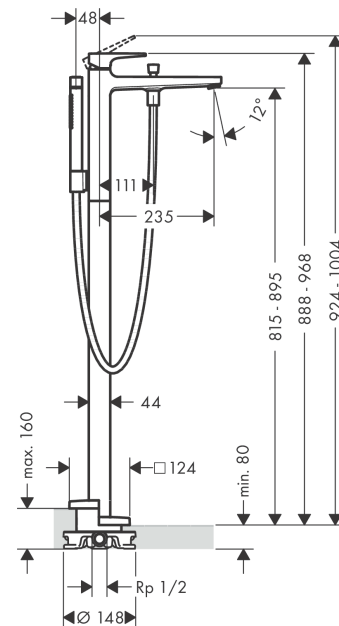

Metropol
Mitigeur bain/douche, set de finition, poignée manette
Finition: **Bronze brossé** Numéro d'article: **32532140**

Description

Caractéristiques

- comprenant: Mitigeur de baignoire sur pied, douchette bâton, flexible de douche, support pour douchette
- 2 fonctions
- Longueur du bec: 235 mm
- type de jet du mitigeur: jet Normal
- type de jet de la douchette: jet Rain, jet MonoRain
- débit maximal à 3 bars: 20 l/min
- débit du bec de baignoire à 3 bars: 20 l/min
- cartouche céramique
- limiteur de température réglable
- inverseur avec réinitialisation automatique
- clapet anti-retour
- type de raccordement: corps d'encastrement
- montage sur gorge
- ACS 19 ACC LY 432, valide jusqu'au 14.08.2024

Détails de l'article

EAN 4059625229491

Technologie

Prix de design

Certificats / Eco-Responsabilité

Photo du produit

Plan géométral