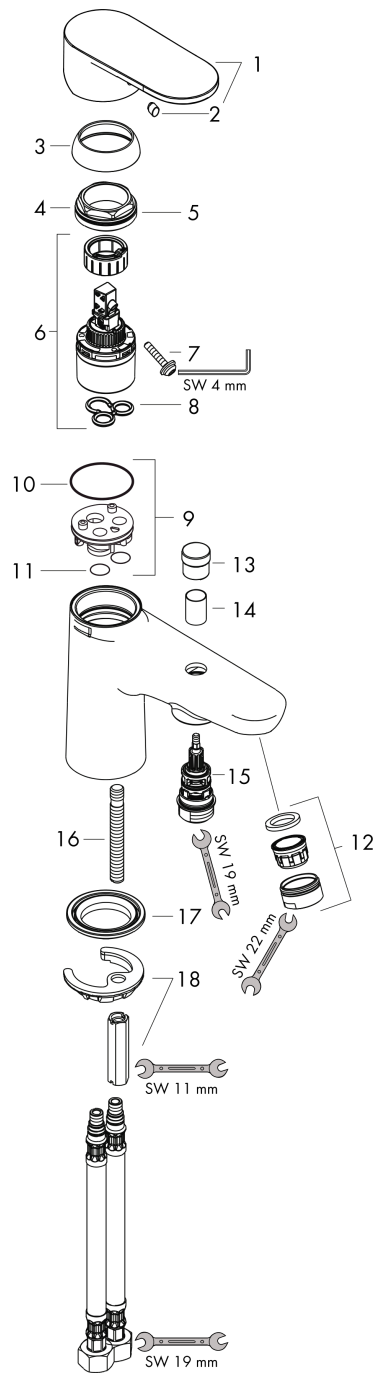

Vernis Blend

Mitigeur bain/ douche monotrou

Finition: **Chrome** Numéro d'article: **71444000**

Description

Caractéristiques

- 2 fonctions
- Longueur du bec: 140 mm
- type de jet du mitigeur: jet Normal
- débit maximal à 3 bars: 20 l/min
- débit du bec de baignoire à 3 bars: 20 l/min
- débit de la douchette à 3 bars: 14 l/min
- cartouche céramique
- limiteur de température réglable
- inverseur avec réinitialisation automatique
- avec combinaison de sécurité intégrée EN 1717
- convient au chauffe-eau instantané
- type de raccordement: raccordement flexible G 3/8
- installation sur bord de baignoire
- E3/1, C2, A2, U3
- ACS 20 ACC NY 139 France, valide jusqu'au 05.06.2025
- NF077_375-M1

Vernis Blend**Mitigeur bain/ douche monotrou**Finition: **Chrome** Numéro d'article: **71444000****Liste des pièces détachées**

Année de construction: >04/21

Pos.	Description	Numéro d'article	GP	UE
1	poignée	93715000	-	1
2	cache vis	96338000	-	1
3	rosace	97406000	-	1
4	écrou à six pans	95870000	-	1
5	joint torique 33x2	98154000	-	1
6	cartouche cpl.	92730000	-	1
7	vis	95140000	-	1
8	joint	95008000	-	1
9	joint torique 32x2	98193000	-	1
10	adapteur pour cartouche	97773000	-	1
11	joint torique 9x1,8	98118000	-	1
12	mousseur M24x1 (38 l/min)	95871000	-	1
13	bouton d'inverseur	97981000	-	1
14	douille	97979000	-	1
15	inverseur	97978000	-	1
16	vis M8 x 68	97736000	-	1
17	joint	97608000	-	1
18	fixation cpl.	96016000	-	1

Isiflex

Flexible de douche 1,60 m

Finition: **Chrome** Numéro d'article: **28276000**

Description

Caractéristiques

- flexible de douche de haute qualité
- avec revêtement synthétique, nettoyage facile
- pivot tournant côté douchette évitant la torsion du flexible
- protection anti-torsion
- écrou conique des deux côtés
- E4, C2, A., U3
- raccords à visser: raccord G 1/2
- ACS 23 ACC NY 144 France, valide jusqu'au 03.04.2028
- NF077_375-M1