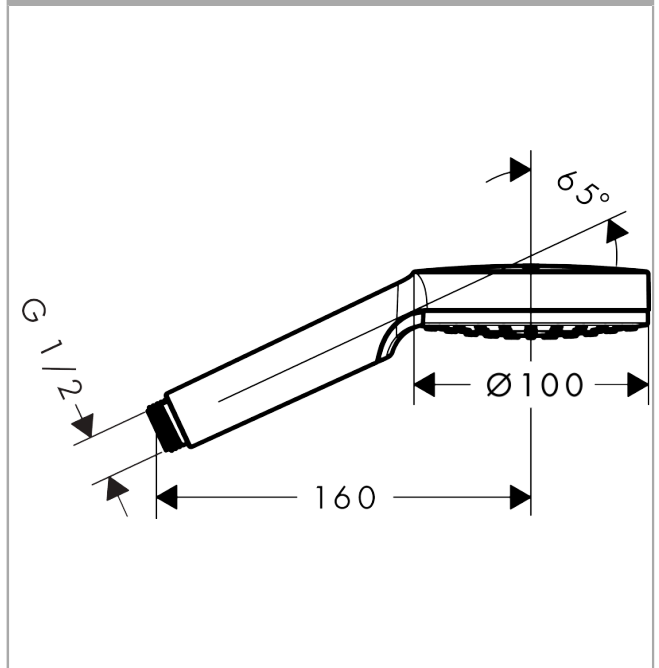

Description

Caractéristiques

- dimension: 100 mm
- jet Rain
- débit: 9 l/min sous 3 bars de pression
- Joint amovible
- convient au chauffe-eau instantané
- E01, C1, A3, U3
- ACS 22 ACC NY 073 France, valide jusqu'au 05.09.2027
- NF077_375-M1

Détails de l'article

EAN

4011097780658

Technologie

Certificats / Eco-Responsabilité

Photo du produit

Plan géométral

Schéma d'écoulement