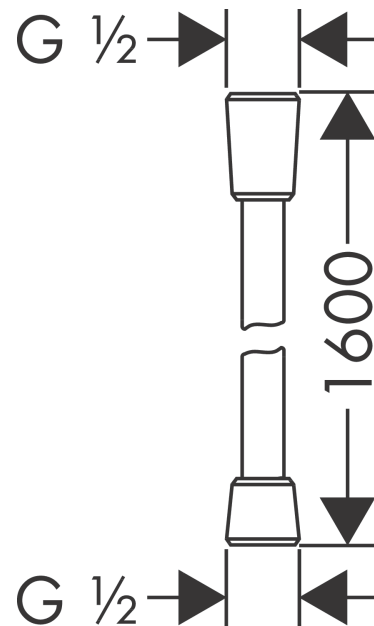

Vernis Blend

Mitigeur bain/ douche monotrou

Finition: **Chrome** Numéro d'article: **71444000**

Description

Caractéristiques

- 2 fonctions
- Longueur du bec: 140 mm
- type de jet du mitigeur: jet Normal
- débit maximal à 3 bars: 20 l/min
- débit du bec de baignoire à 3 bars: 20 l/min
- débit de la douchette à 3 bars: 14 l/min
- cartouche céramique
- limiteur de température réglable
- inverseur avec réinitialisation automatique
- avec combinaison de sécurité intégrée EN 1717
- convient au chauffe-eau instantané
- type de raccordement: raccordement flexible G 3/8
- installation sur bord de baignoire
- E3/1, C2, A2, U3
- ACS 20 ACC NY 139 France, valide jusqu'au 05.06.2025
- NF077_375-M1

Isiflex

Flexible de douche 1,60 m

Finition: **Chrome** Numéro d'article: **28276000**

Description

Caractéristiques

- flexible de douche de haute qualité
- avec revêtement synthétique, nettoyage facile
- pivot tournant côté douchette évitant la torsion du flexible
- protection anti-torsion
- écrou conique des deux côtés
- E4, C2, A., U3
- raccords à visser: raccord G 1/2
- ACS 23 ACC NY 144 France, valide jusqu'au 03.04.2028
- NF077_375-M1

Plan géométral

Isiflex
Flexible de douche 1,60 m
Finition: **Chrome** Numéro d'article: **28276000**

Vue éclatée

Année de construction: >12/00

Isiflex
Flexible de douche 1,60 m
 Finition: **Chrome** Numéro d'article: **28276000**

Description

Caractéristiques

- dimension: 100 mm
- jet Rain
- débit: 9 l/min sous 3 bars de pression
- Joint amovible
- convient au chauffe-eau instantané
- E01, C1, A3, U3
- ACS 22 ACC NY 073 France, valide jusqu'au 05.09.2027
- NF077_375-M1