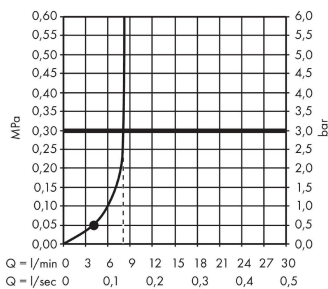

Description

Caractéristiques

- dimension: 100 mm
- jet Rain
- débit: 9 l/min sous 3 bars de pression
- Joint amovible
- convient au chauffe-eau instantané
- E01, C1, A3, U3
- ACS 22 ACC NY 073 France, valide jusqu'au 05.09.2027
- NF077_375-M1

Détails de l'article

EAN

4011097780658

Technologie

Certificats / Eco-Responsabilité

Photo du produit

Plan géométral

Schéma d'écoulement

Les valeurs de consommation ont été mesurées dans la pratique, avec les robinetteries correspondantes (thermostat/mélangeur/vanne sous crépi)

Crometta**Douchette à main 1jet EcoSmart**Finition: **Blanc/Chromé** Numéro d'article: **26333400****Vue éclatée**