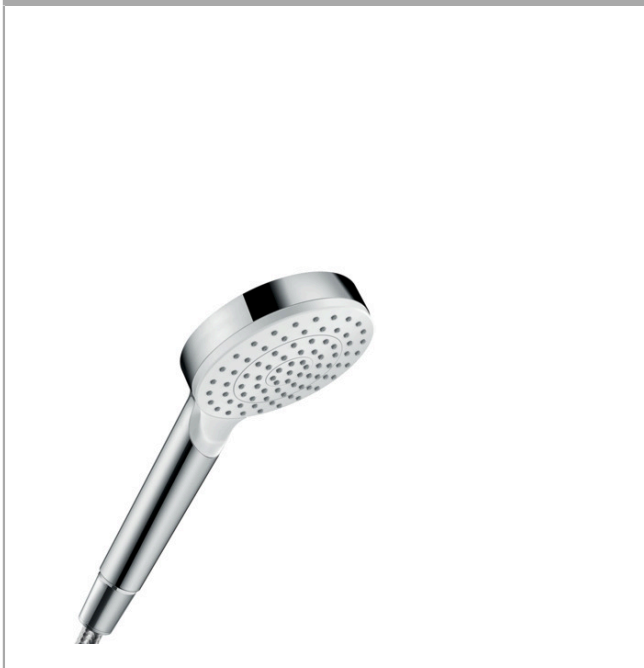

Crometta

Douchette à main 1jet EcoSmart

Finition: **Blanc/Chromé** Numéro d'article: **26333400**

Description

Caractéristiques

- dimension: 100 mm
- jet Rain
- débit: 9 l/min sous 3 bars de pression
- Joint amovible
- convient au chauffe-eau instantané
- E01, C1, A3, U3
- ACS 22 ACC NY 073 France, valide jusqu'au 05.09.2027
- NF077_375-M1

Détails de l'article

EAN

4011097780658

Technologie

Certificats / Eco-Responsabilité

Photo du produit