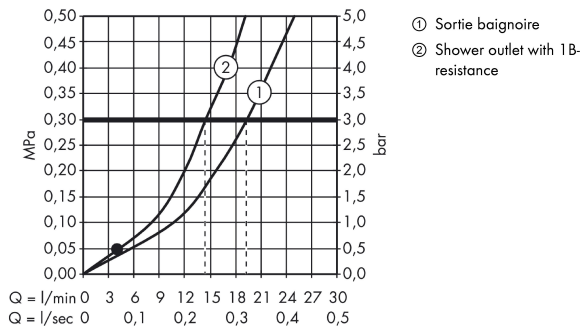

Vernis Blend

Mitigeur bain/ douche monotrou

Finition: **Chrome** Numéro d'article: **71444000**

Schéma d'écoulement