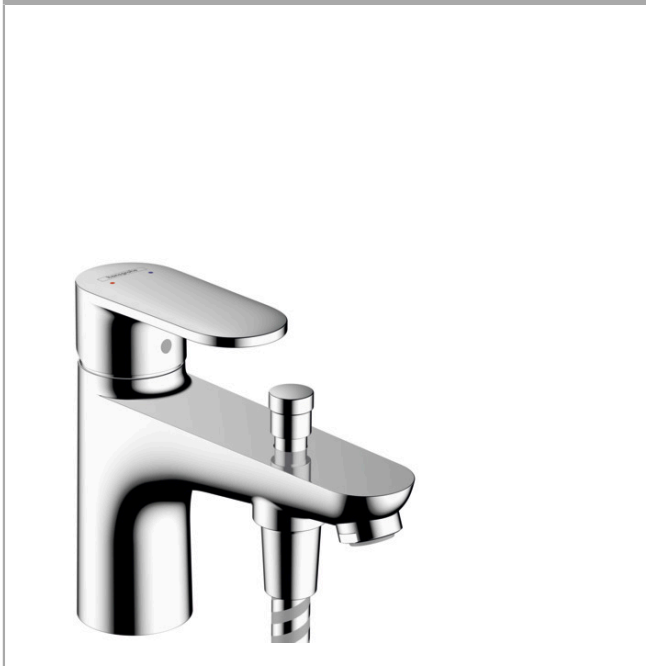

Vernis Blend

Mitigeur bain/ douche monotrou

Finition: **Chrome** Numéro d'article: **71444000**

Description

Caractéristiques

- 2 fonctions
- Longueur du bec: 140 mm
- type de jet du mitigeur: jet Normal
- débit maximal à 3 bars: 20 l/min
- débit du bec de baignoire à 3 bars: 20 l/min
- débit de la douchette à 3 bars: 14 l/min
- cartouche céramique
- limiteur de température réglable
- inverseur avec réinitialisation automatique
- avec combinaison de sécurité intégrée EN 1717
- convient au chauffe-eau instantané
- type de raccordement: raccordement flexible G 3/8
- installation sur bord de baignoire
- E3/1, C2, A2, U3
- ACS 20 ACC NY 139 France, valide jusqu'au 05.06.2025
- NF077_375-M1

Détails de l'article

EAN

4059625325506

Certificats / Eco-Responsabilité

Photo du produit