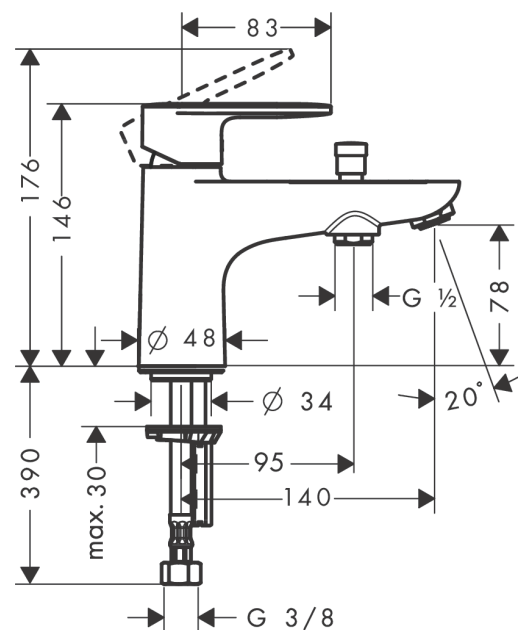

Plan géométral