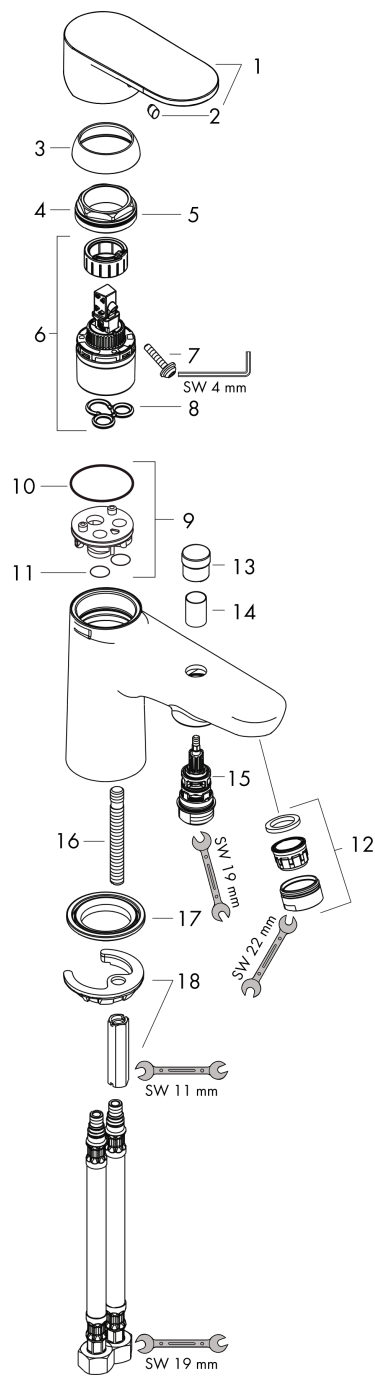

Vernis Blend
Mitigeur bain/ douche monotrou
Finition: **Chrome** Numéro d'article: **71444000**

Vue éclatée

Année de construction: >04/21

Vernis Blend

Mitigeur bain/ douche monotrou

Finition: **Chrome** Numéro d'article: **71444000**

Liste des pièces détachées

Année de construction: >04/21

Pos.	Description	Numéro d'article	GP	UE
1	poignée	93715000	-	1
2	cache vis	96338000	-	1
3	rosace	97406000	-	1
4	écrou à six pans	95870000	-	1
5	joint torique 33x2	98154000	-	1
6	cartouche cpl.	92730000	-	1
7	vis	95140000	-	1
8	joint	95008000	-	1
9	joint torique 32x2	98193000	-	1
10	adapteur pour cartouche	97773000	-	1
11	joint torique 9x1,8	98118000	-	1
12	mousseur M24x1 (38 l/min)	95871000	-	1
13	bouton d'inverseur	97981000	-	1
14	douille	97979000	-	1
15	inverseur	97978000	-	1
16	vis M8 x 68	97736000	-	1
17	joint	97608000	-	1
18	fixation cpl.	96016000	-	1