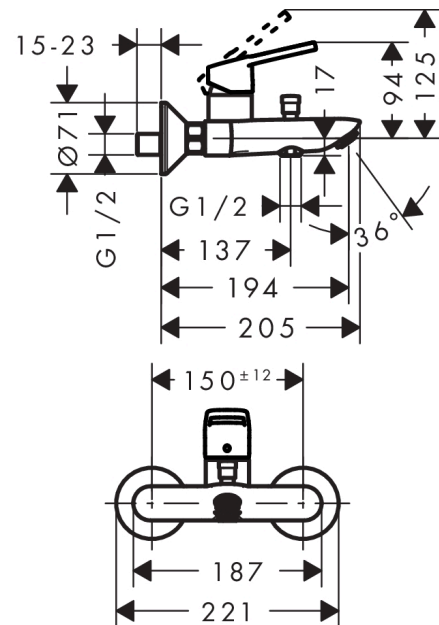

Logis Loop Mitigeur bain/ douche

Finition: **Chrome** Numéro d'article: **71244000**

Description

Caractéristiques

- 2 fonctions
- Longueur du bec: 194 mm
- distance du centre: 150 mm ± 12 mm
- type de jet du mitigeur: jet Normal
- débit du bec de baignoire à 3 bars: 20 l/min
- débit de la douchette à 3 bars: 17 l/min
- cartouche céramique
- limiteur de température réglable
- inverseur avec réinitialisation automatique
- clapet anti-retour
- avec silencieux
- convient au chauffe-eau instantané
- type de raccordement: raccords S
- montage mural
- ACS 21 ACC LY 963 France, valide jusqu'au 05.05.2026

Détails de l'article

EAN

4011097816180

Technologie

Certificats / Eco-Responsabilité

Photo du produit

Plan géométral

Logis Loop
Mitigeur bain/ douche

Finition: **Chrome** Numéro d'article: **71244000**

Schéma d'écoulement

Logis Loop
Mitigeur bain/ douche

Finition: **Chrome** Numéro d'article: **71244000**

Vue éclatée

Année de construction: **01/17 - 06/22**

Logis Loop**Mitigeur bain/ douche**Finition: **Chrome** Numéro d'article: **71244000****Liste des pièces détachées**Année de construction: **01/17 - 06/22**

Pos.	Description	Numéro d'article	GP	UE
1	poignée	93011000	-	1
2	cache vis	96338000	-	1
3	rosace	97406000	-	1
4	écrou à six pans	97977000	-	1
5	joint torique 32x2	98193000	-	1
6	joint torique 33x1,5	98164000	-	1
7	cartouche cpl.	92730000	-	1
8	vis	95140000	-	1
9	joint	95008000	-	1
10	bouton d'inverseur	97981000	-	1
11	douille	97979000	-	1
12	inverseur	97978000	-	1
13	mousseur M24x1 (30 l/min)	92360000	-	1
14	set des écrou à six pans	96157000	-	1
15	raccord	97220000	-	1
16	joint torique 15x2	98163000	-	1
17	filtre	96922000	-	1
18	rosace Ø 70 mm	94135000	-	1
19	set des raccord-S (±12 mm)	94140000	-	1
20	amortisseur anti-coup de bélier	96429000	-	1