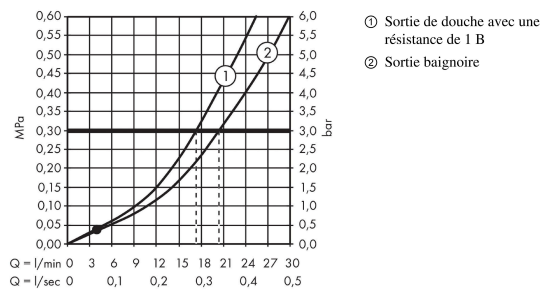

Logis Loop
Mitigeur bain/ douche

Finition: **Chrome** Numéro d'article: **71244000**

Schéma d'écoulement