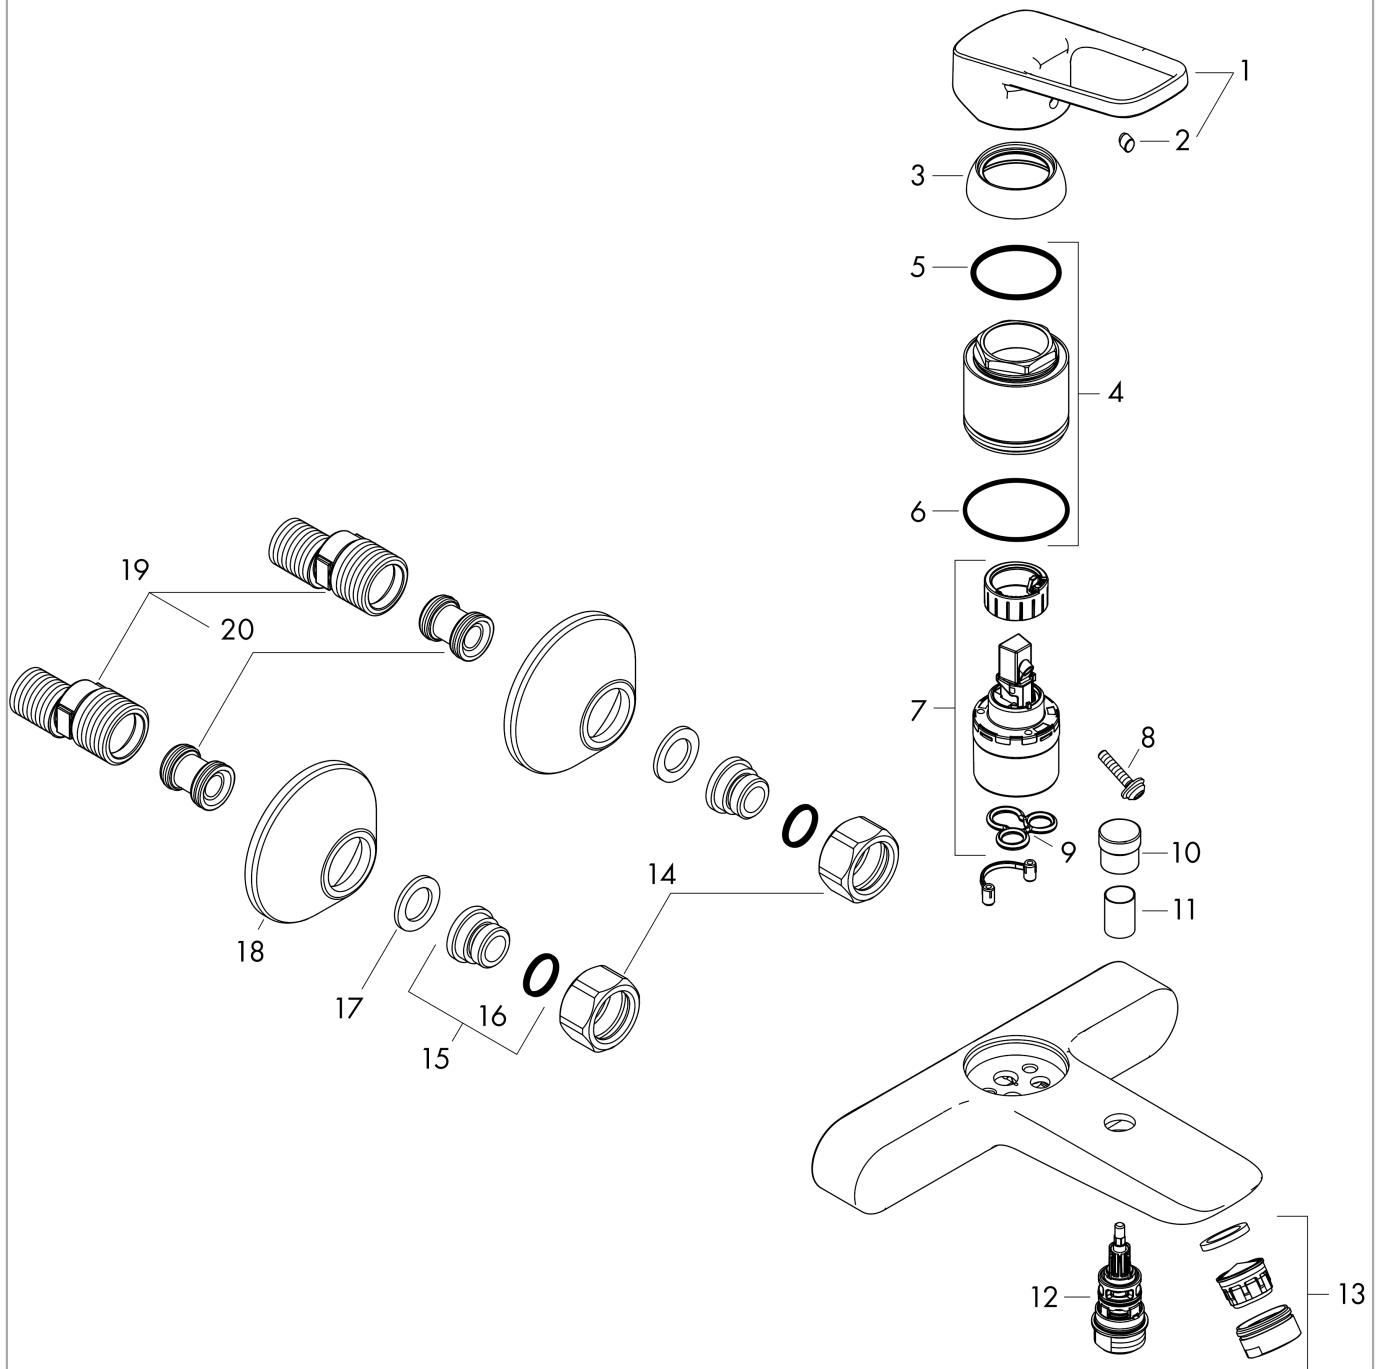

Logis Loop Mitigeur bain/ douche

Finition: **Chrome** Numéro d'article: **71244000**

Description

Caractéristiques

- 2 fonctions
- Longueur du bec: 194 mm
- distance du centre: 150 mm ± 12 mm
- type de jet du mitigeur: jet Normal
- débit du bec de baignoire à 3 bars: 20 l/min
- débit de la douchette à 3 bars: 17 l/min
- cartouche céramique
- limiteur de température réglable
- inverseur avec réinitialisation automatique
- clapet anti-retour
- avec silencieux
- convient au chauffe-eau instantané
- type de raccordement: raccords S
- montage mural
- ACS 21 ACC LY 963 France, valide jusqu'au 05.05.2026

Détails de l'article

EAN

4011097816180

Technologie

Certificats / Eco-Responsabilité

Photo du produit

Plan géométral

Logis Loop
Mitigeur bain/ douche

Finition: **Chrome** Numéro d'article: **71244000**

Schéma d'écoulement

Logis Loop
Mitigeur bain/ douche

Finition: **Chrome** Numéro d'article: **71244000**

Vue éclatée

Année de construction: **01/17 - 06/22**

Logis Loop**Mitigeur bain/ douche**Finition: **Chrome** Numéro d'article: **71244000****Liste des pièces détachées**Année de construction: **01/17 - 06/22**

Pos.	Description	Numéro d'article	GP	UE
1	poignée	93011000	-	1
2	cache vis	96338000	-	1
3	rosace	97406000	-	1
4	écrou à six pans	97977000	-	1
5	joint torique 32x2	98193000	-	1
6	joint torique 33x1,5	98164000	-	1
7	cartouche cpl.	92730000	-	1
8	vis	95140000	-	1
9	joint	95008000	-	1
10	bouton d'inverseur	97981000	-	1
11	douille	97979000	-	1
12	inverseur	97978000	-	1
13	mousseur M24x1 (30 l/min)	92360000	-	1
14	set des écrou à six pans	96157000	-	1
15	raccord	97220000	-	1
16	joint torique 15x2	98163000	-	1
17	filtre	96922000	-	1
18	rosace Ø 70 mm	94135000	-	1
19	set des raccord-S (±12 mm)	94140000	-	1
20	amortisseur anti-coup de bélier	96429000	-	1