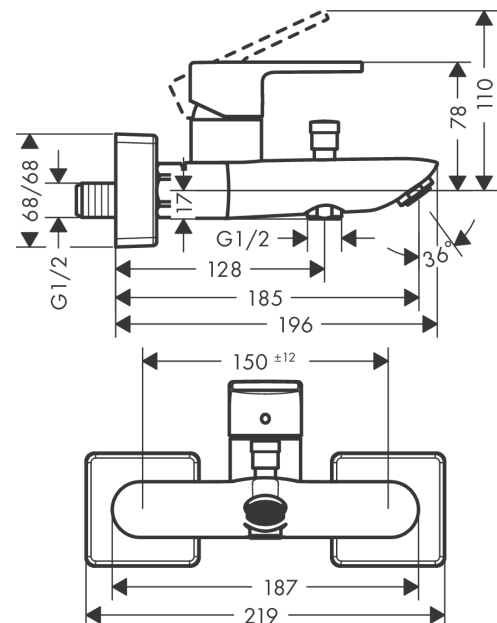

Plan géométral