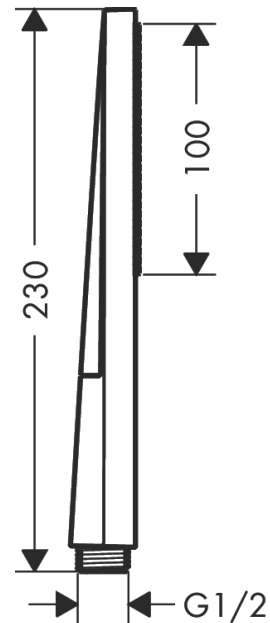

Plan géométral