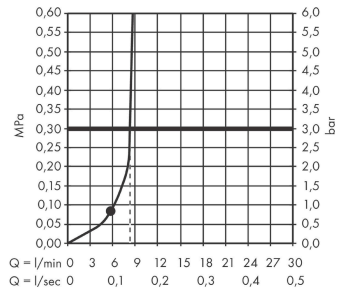

Pulsify E

Douchette bâton 100 1 jet EcoSmart

Finition: **Chrome** Numéro d'article: **24320000**

Schéma d'écoulement