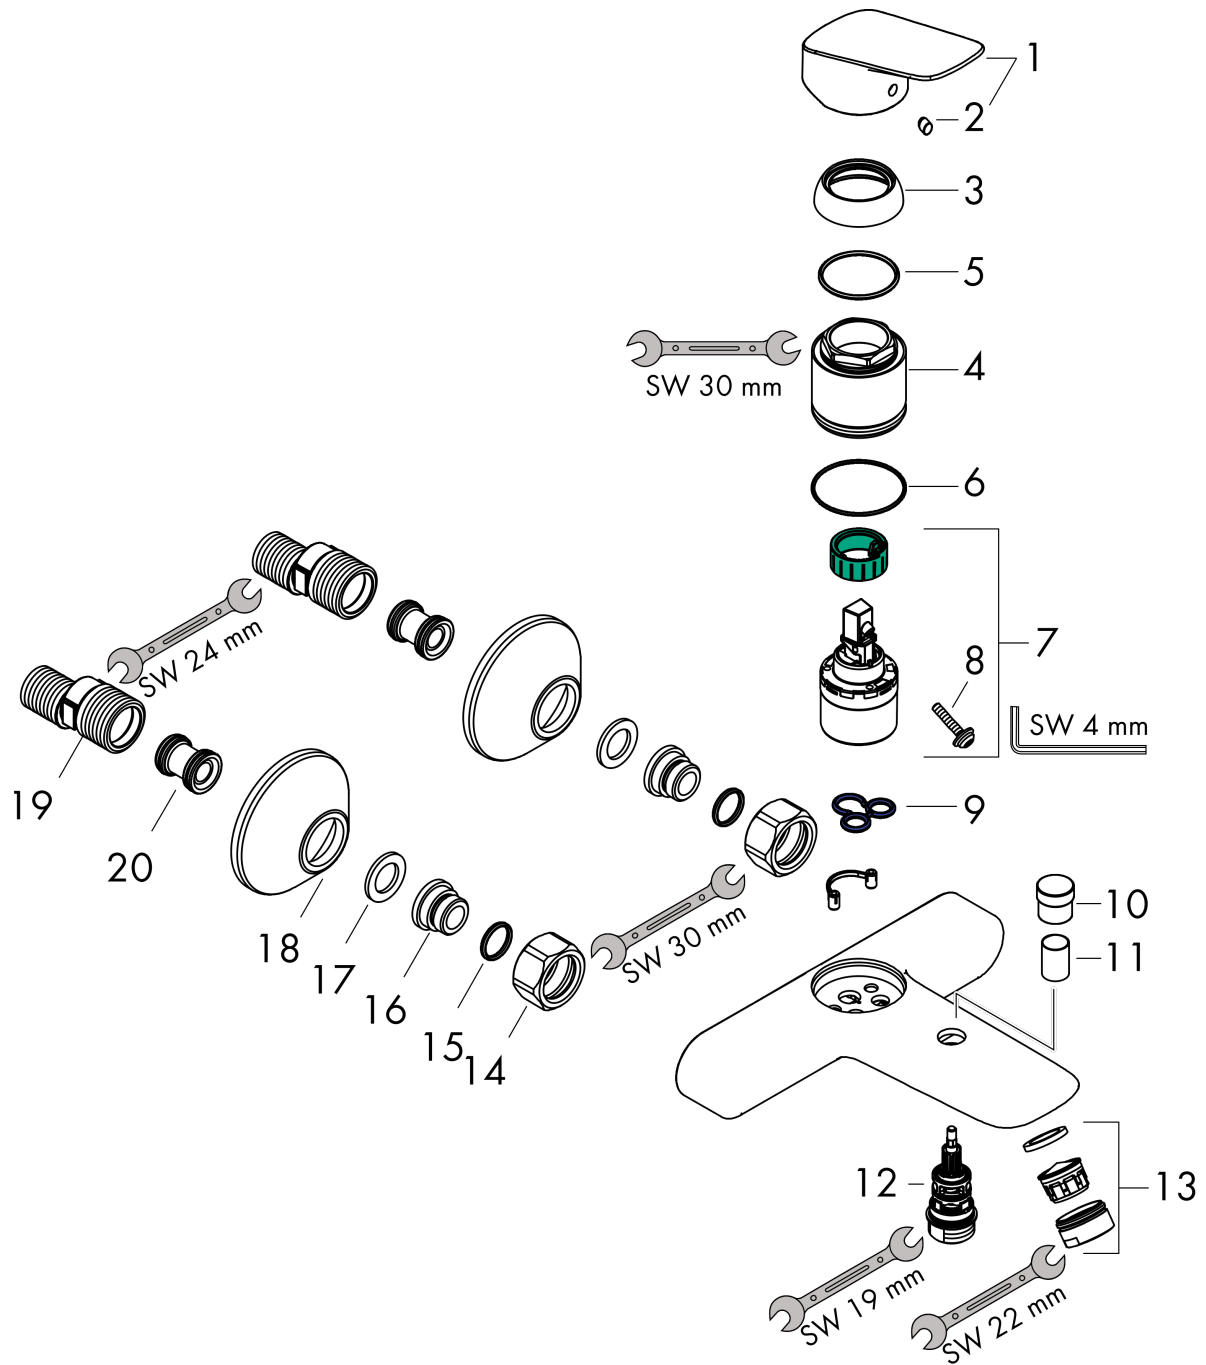

Logis

Mitigeur bain/douche

Finition: **Chrome** Numéro d'article: **71400000**

Description

Caractéristiques

- 2 fonctions
- Longueur du bec: 194 mm
- distance du centre: 150 mm ± 12 mm
- type de jet du mitigeur: jet Normal
- débit maximal à 3 bars: 20 l/min
- débit du bec de baignoire à 3 bars: 20 l/min
- débit de la douchette à 3 bars: 17 l/min
- cartouche céramique
- limiteur de température réglable
- inverseur avec réinitialisation automatique
- clapet anti-retour
- avec silencieux
- convient au chauffe-eau instantané
- type de raccordement: raccords S
- montage mural
- ACS 21 ACC LY 963 France, valide jusqu'au 05.05.2026

Logis

Mitigeur bain/douche

Finition: **Chrome** Numéro d'article: **71400000**

Liste des pièces détachées

Année de construction: >01/15

Pos.	Description	Numéro d'article	GP	UE
1	poignée	92224000	-	1
2	cache vis	96338000	-	1
3	rosace	97406000	-	1
4	écrou à six pans	97977000	-	1
5	joint torique 32x2	98193000	-	1
6	joint torique 40x1,5	98464000	-	1
7	cartouche cpl.	92730000	-	1
8	vis	95140000	-	1
9	joint	95008000	-	1
10	bouton d'inverseur	97981000	-	1
11	douille	97979000	-	1
12	inverseur	97978000	-	1
13	mousseur M24x1 (30 l/min)	92360000	-	1
14	set des écrou à six pans	96157000	-	1
15	joint torique 15x2	98163000	-	1
16	raccord	97220000	-	1
17	filtre	96922000	-	1
18	rosace Ø 70 mm	94135000	-	1
19	set des raccord-S (±12 mm)	94140000	-	1
20	amortisseur anti-coup de bélier	96429000	-	1
a	set des raccord-S (±32 mm)	98592000	-	1

Pulsify E**Douchette bâton 100 1 jet EcoSmart**Finition: **Chrome** Numéro d'article: **24320000****Description****Caractéristiques**

- dimension: 100 x 25 mm
- PowderRain
- débit: 8 l/min sous 3 bars de pression
- tamis rinçable
- convient au chauffe-eau instantané
- Taxonomie UE: max. 8 l/min - DNSH (Do No Significant Harm)
- ACS 24 ACC LY 100, valide jusqu'au 27.02.2029
- NF077_375-M1