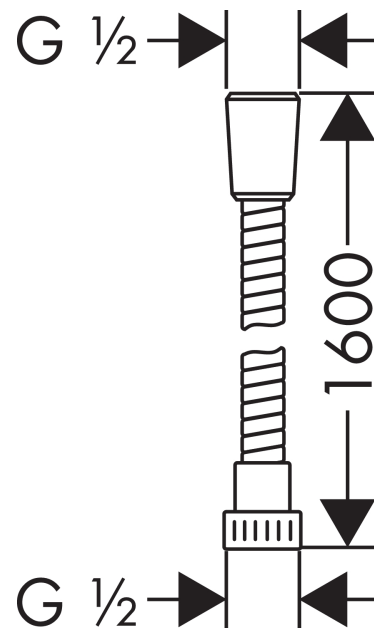

Plan géométral