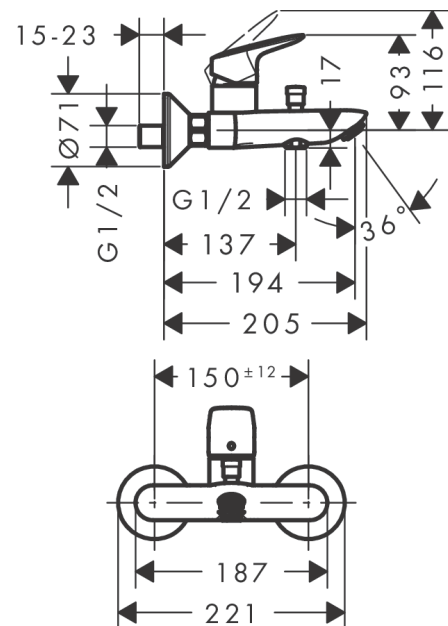

Logis

Mitigeur bain/douche

Finition: **Chrome** Numéro d'article: **71400000**

Description

Caractéristiques

- 2 fonctions
- Longueur du bec: 194 mm
- distance du centre: 150 mm ± 12 mm
- type de jet du mitigeur: jet Normal
- débit maximal à 3 bars: 20 l/min
- débit du bec de baignoire à 3 bars: 20 l/min
- débit de la douchette à 3 bars: 17 l/min
- cartouche céramique
- limiteur de température réglable
- inverseur avec réinitialisation automatique
- clapet anti-retour
- avec silencieux
- convient au chauffe-eau instantané
- type de raccordement: raccords S
- montage mural
- ACS 21 ACC LY 963 France, valide jusqu'au 05.05.2026

Détails de l'article

EAN

4011097738260

Technologie

Certificats / Eco-Responsabilité

Photo du produit

Plan géométral

Logis

Logis

Mitigeur bain/douche

Finition: **Chrome** Numéro d'article: **71400000**

Liste des pièces détachées

Année de construction: >01/15

Pos.	Description	Numéro d'article	GP	UE
1	poignée	92224000	-	1
2	cache vis	96338000	-	1
3	rosace	97406000	-	1
4	écrou à six pans	97977000	-	1
5	joint torique 32x2	98193000	-	1
6	joint torique 40x1,5	98464000	-	1
7	cartouche cpl.	92730000	-	1
8	vis	95140000	-	1
9	joint	95008000	-	1
10	bouton d'inverseur	97981000	-	1
11	douille	97979000	-	1
12	inverseur	97978000	-	1
13	mousseur M24x1 (30 l/min)	92360000	-	1
14	set des écrou à six pans	96157000	-	1
15	joint torique 15x2	98163000	-	1
16	raccord	97220000	-	1
17	filtre	96922000	-	1
18	rosace Ø 70 mm	94135000	-	1
19	set des raccord-S (±12 mm)	94140000	-	1
20	amortisseur anti-coup de bélier	96429000	-	1
a	set des raccord-S (±32 mm)	98592000	-	1