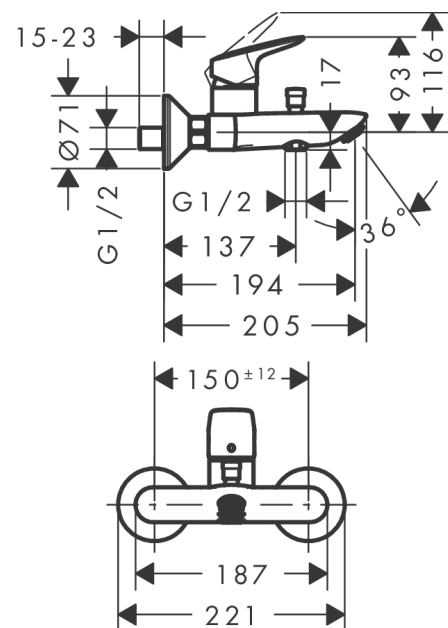

Plan géométral