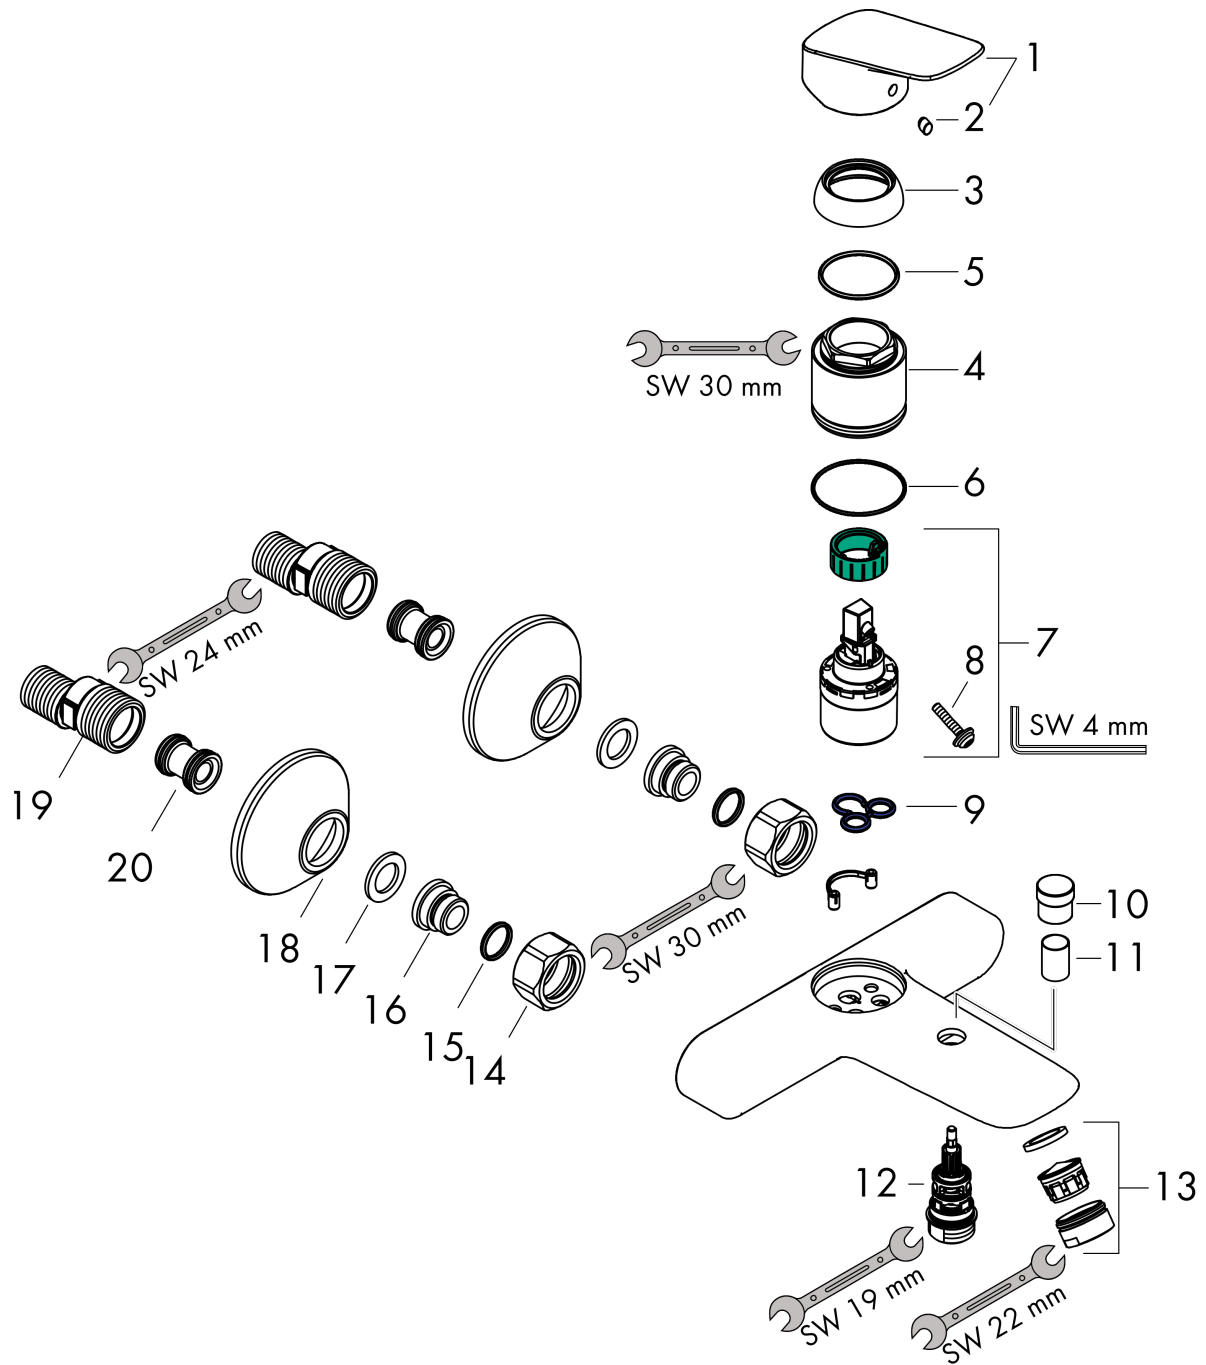

Logis

Mitigeur bain/douche

Finition: **Chrome** Numéro d'article: **71400000**

Vue éclatée

Année de construction: >01/15

Logis

Mitigeur bain/douche

Finition: **Chrome** Numéro d'article: **71400000**

Liste des pièces détachées

Année de construction: >01/15

Pos.	Description	Numéro d'article	GP	UE
1	poignée	92224000	-	1
2	cache vis	96338000	-	1
3	rosace	97406000	-	1
4	écrou à six pans	97977000	-	1
5	joint torique 32x2	98193000	-	1
6	joint torique 40x1,5	98464000	-	1
7	cartouche cpl.	92730000	-	1
8	vis	95140000	-	1
9	joint	95008000	-	1
10	bouton d'inverseur	97981000	-	1
11	douille	97979000	-	1
12	inverseur	97978000	-	1
13	mousseur M24x1 (30 l/min)	92360000	-	1
14	set des écrou à six pans	96157000	-	1
15	joint torique 15x2	98163000	-	1
16	raccord	97220000	-	1
17	filtre	96922000	-	1
18	rosace Ø 70 mm	94135000	-	1
19	set des raccord-S (±12 mm)	94140000	-	1
20	amortisseur anti-coup de bélier	96429000	-	1
a	set des raccord-S (±32 mm)	98592000	-	1