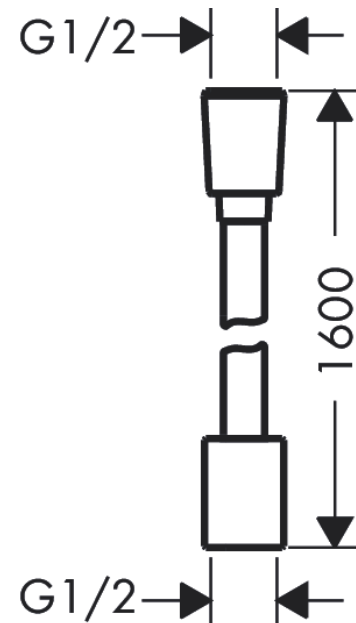

Plan géométral