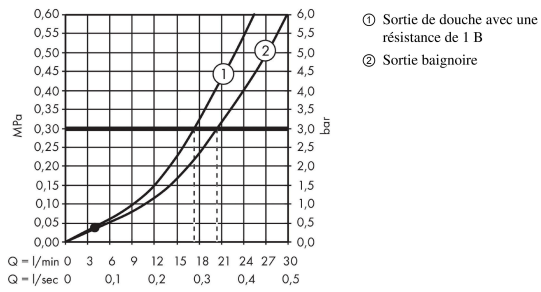

Logis

Mitigeur bain/douche

Finition: **Chrome** Numéro d'article: **71400000**

Schéma d'écoulement