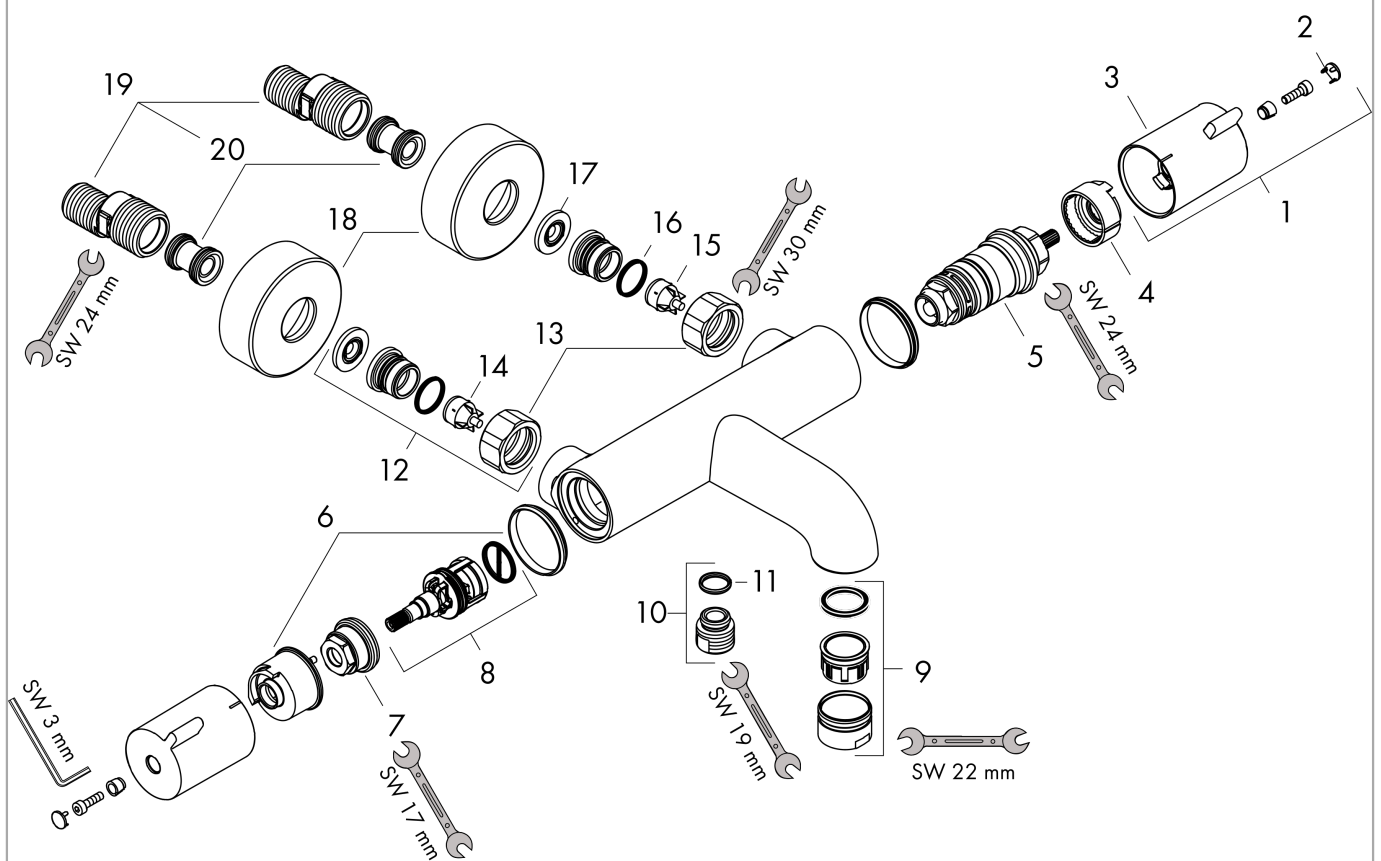

Ecostat
Mitigeur Thermostatique 1001 CL bain/douche
Finition: **Chrome** Numéro d'article: **13201000**

Vue éclatée

Année de construction: >09/19

Ecostat

Mitigeur Thermostatique 1001 CL bain/douche

Finition: **Chrome** Numéro d'article: **13201000**

Liste des pièces détachées

Année de construction: >09/19

Pos.	Description	Numéro d'article	GP	UE
1	poignée	92836000	-	1
2	cache	95433000	-	1
3	bouton poussoir	92848000	-	1
4	bague de butée pour cartouche thermostatique	95041000	-	1
5	cartouche thermostatique	94282000	-	1
6	bague de butée pour mécanisme d'arrêt	98674000	-	1
7	écrou à six pans	92853000	-	1
8	mécanisme inverseur/arrêt	96509000	-	1
9	mousseur M24x1 (25 l/min)	92511000	-	1
10	raccord	95392000	-	1
11	joint torique 14x2	98129000	-	1
12	set des raccord	94285000	-	1
13	set des écrou à six pans	96157000	-	1
14	clapet anti-retour (résistant à la pression jusqu'à 2 MPa)	93136000	-	1
15	clapet anti-retour	96737000	-	1
16	joint torique 17x1,5	98137000	-	1
17	filtre	96922000	-	1
18	rosace Ø 68 mm	96467000	-	1
19	set des raccord-S (±12 mm)	94140000	-	1
20	amortisseur anti-coup de bélier	96429000	-	1