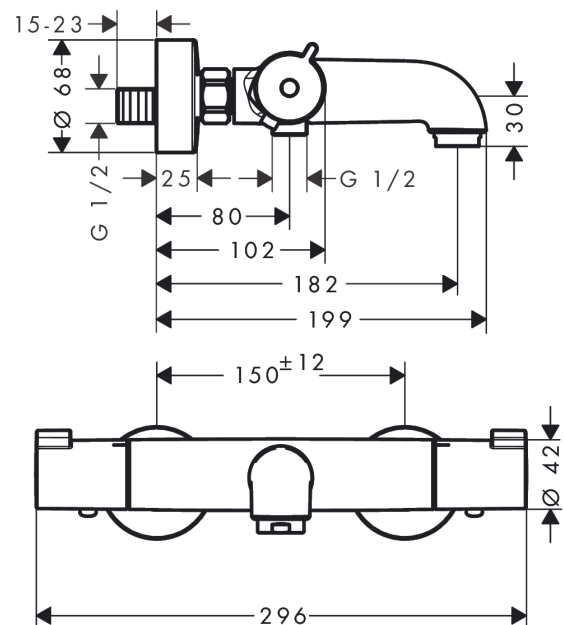

Plan géométral