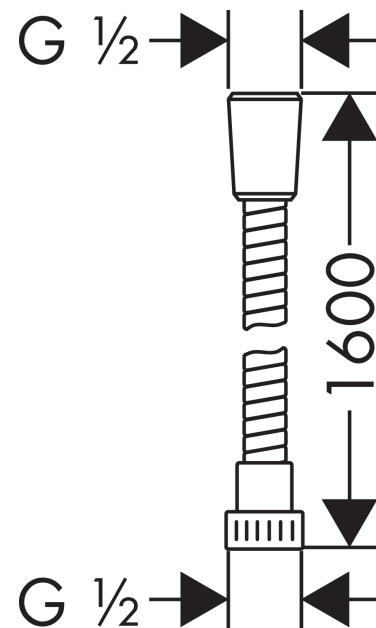

Plan géométral