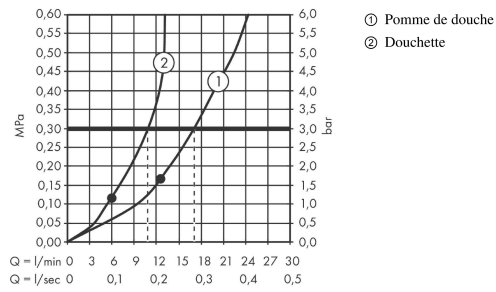

Raindance E

Pack encastré avec mitigeur thermostatique ShowerSelect Square

Finition: **Chrome** Numéro d'article: **27952000**

Description

Caractéristiques

- comprenant: douche de tête, douchette, Thermostatique, corps d'encastrement, sortie murale, flexible de douche
- dimension: 300 x 300 mm
- type de jet douche de tête : jet RainAir
- type de jet de la douchette: PowderRain, jet Rain, jet Whirl
- débit: 17,1 l/min sous 3 bars de pression
- pression minimum en fonctionnement: 1,5 bar
- pression maximum en fonctionnement: 6 bars
- thermostatique ShowerSelect
- pivot tournant côté douchette évitant la torsion du flexible
- type de raccordement: corps d'encastrement
- utilisation des sorties: utilisation simultanée de plusieurs sorties

Détails de l'article

EAN

4059625341179

Technologie

Photo du produit

Plan géométral

Raindance E

Pack encastré avec mitigeur thermostatique ShowerSelect Square

Finition: **Chrome** Numéro d'article: **27952000**

Schéma d'écoulement

Raindance E
Pack encastré avec mitigeur thermostatique ShowerSelect Square
 Finition: **Chrome** Numéro d'article: **27952000**

Vue éclatée