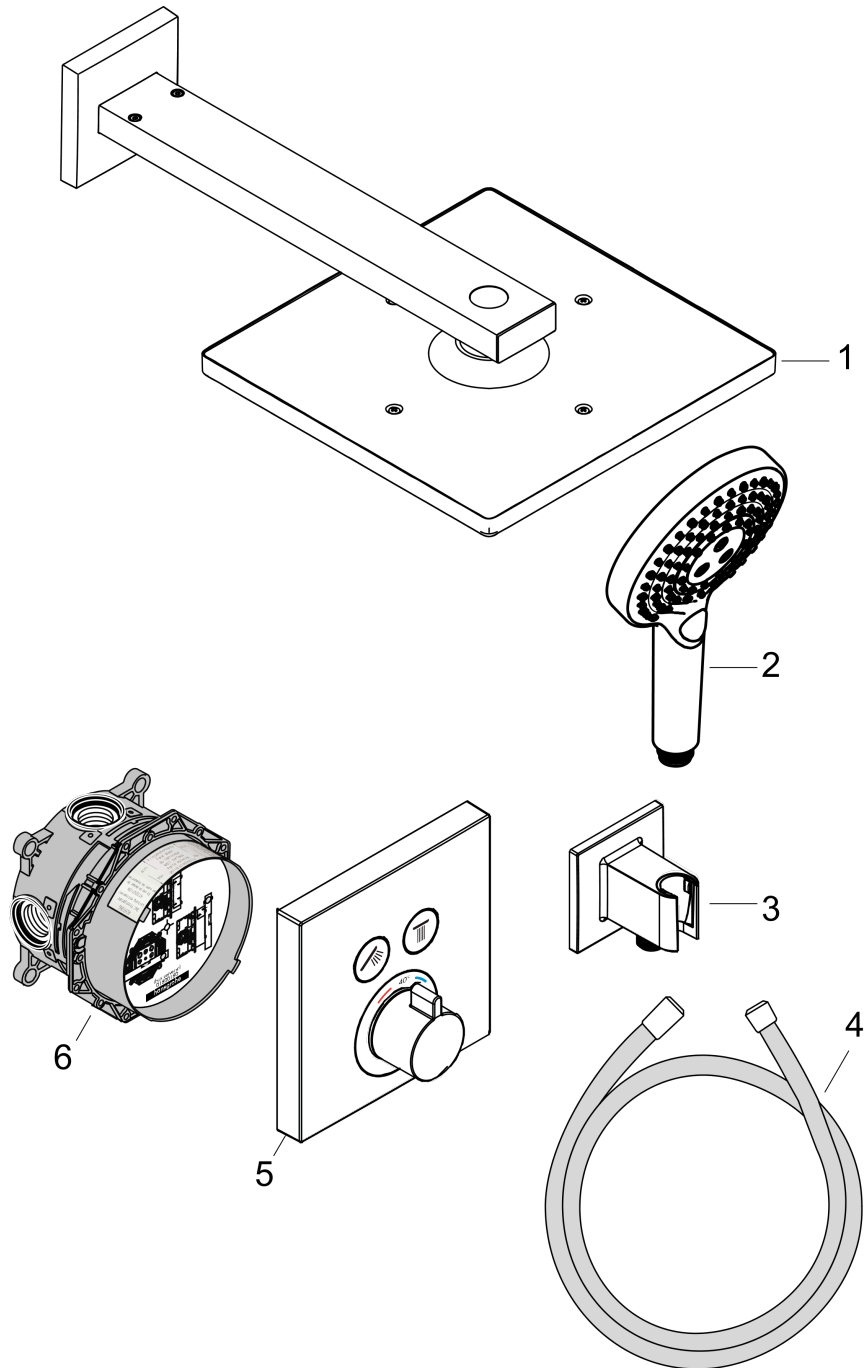

Raindance E

Pack encastré avec mitigeur thermostatique ShowerSelect Square

Finition: **Chrome** Numéro d'article: **27952000**

Description

Caractéristiques

- comprenant: douche de tête, douchette, Thermostatique, corps d'encastrement, sortie murale, flexible de douche
- dimension: 300 x 300 mm
- type de jet douche de tête : jet RainAir
- type de jet de la douchette: PowderRain, jet Rain, jet Whirl
- débit: 17,1 l/min sous 3 bars de pression
- pression minimum en fonctionnement: 1,5 bar
- pression maximum en fonctionnement: 6 bars
- thermostatique ShowerSelect
- pivot tournant côté douchette évitant la torsion du flexible
- type de raccordement: corps d'encastrement
- utilisation des sorties: utilisation simultanée de plusieurs sorties

Détails de l'article

EAN

4059625341179

Technologie

Photo du produit

Plan géométral

Raindance E

Pack encastré avec mitigeur thermostatique ShowerSelect Square

Finition: **Chrome** Numéro d'article: **27952000**

Schéma d'écoulement

Raindance E
Pack encastré avec mitigeur thermostatique ShowerSelect Square
 Finition: **Chrome** Numéro d'article: **27952000**

Vue éclatée

Année de construction: >01/21

Raindance E

Pack encastré avec mitigeur thermostatique ShowerSelect Square

Finition: **Chrome** Numéro d'article: **27952000**

Liste des pièces détachées

Année de construction: >01/21