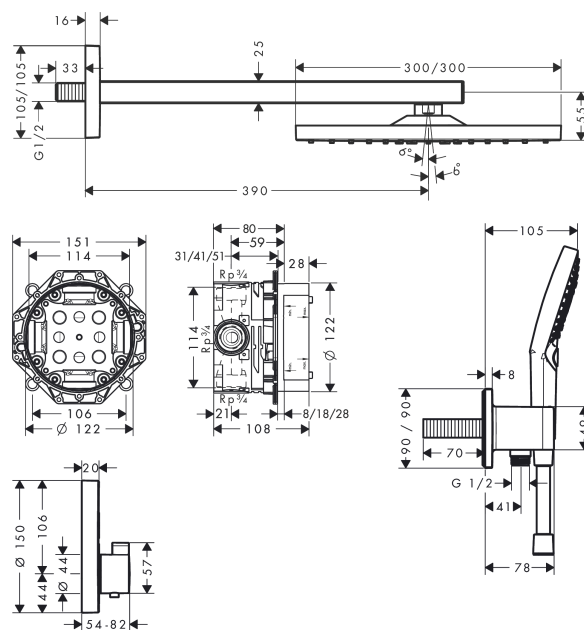

Raindance E

Pack encastré avec mitigeur thermostatique ShowerSelect Square

Finition: **Chrome** Numéro d'article: **27952000**

Description

Caractéristiques

- comprenant: douche de tête, douchette, Thermostatique, corps d'encastrement, sortie murale, flexible de douche
- dimension: 300 x 300 mm
- type de jet douche de tête : jet RainAir
- type de jet de la douchette: PowderRain, jet Rain, jet Whirl
- débit: 17,1 l/min sous 3 bars de pression
- pression minimum en fonctionnement: 1,5 bar
- pression maximum en fonctionnement: 6 bars
- thermostatique ShowerSelect
- pivot tournant côté douchette évitant la torsion du flexible
- type de raccordement: corps d'encastrement
- utilisation des sorties: utilisation simultanée de plusieurs sorties

Détails de l'article

EAN

4059625341179

Technologie

Photo du produit

Plan géométral

Raindance E

Pack encastré avec mitigeur thermostatique ShowerSelect Square

Finition: **Chrome** Numéro d'article: **27952000**

Schéma d'écoulement

Raindance E
Pack encastré avec mitigeur thermostatique ShowerSelect Square
 Finition: **Chrome** Numéro d'article: **27952000**

Vue éclatée

Pos.	Description	Numéro d'article	GP	UE
1	pomme de douche	26238000	-	1
2	douchette	26014000	-	1
3	support douchette	26486000	-	1
4	flexible Isiflex'B 1,25 m	28272000	-	1
5	Thermostatique	15763000	-	1
6	set de base	01800180	-	1