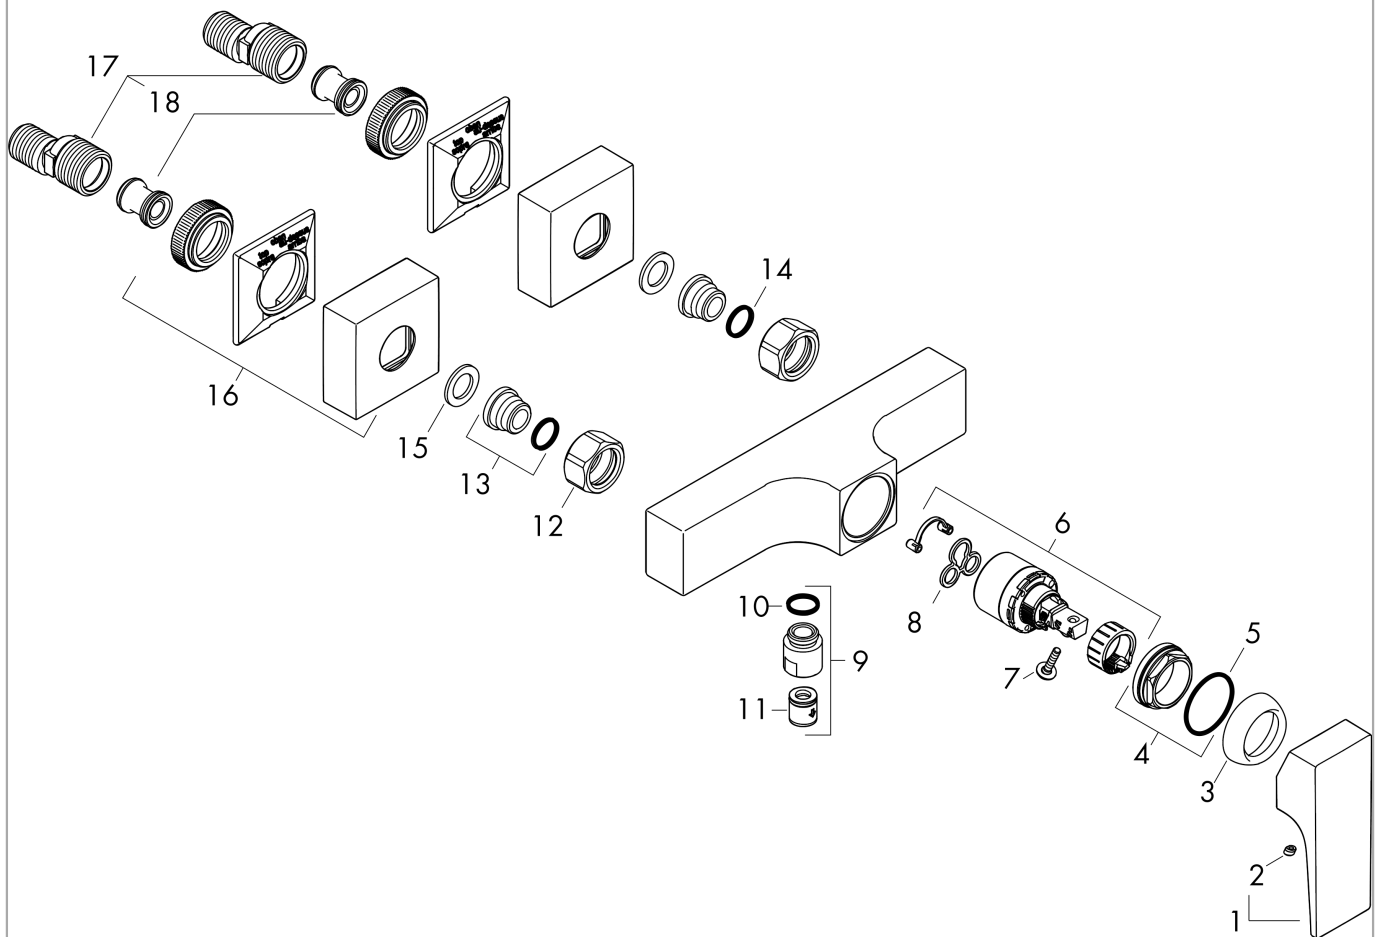

Metropol
Mitigeur douche

Finition: **Chrome**   Numéro d'article: **32560000**

Vue éclatée

Année de construction: >04/17

Metropol
Mitigeur douche

Finition: **Chrome** Numéro d'article: **32560000**

Liste des pièces détachées

Année de construction: >04/17

Pos.	Description	Numéro d'article	GP	UE
1	poignée	93075000	-	1
2	cache vis	96338000	-	1
3	rosace	97406000	-	1
4	écrou à six pans	97209000	-	1
5	joint torique 32x2	98193000	-	1
6	cartouche cpl.	92730000	-	1
7	vis	95140000	-	1
8	joint	95008000	-	1
9	Coude de raccordement	96044000	-	1
10	joint torique 14x2	98129000	-	1
11	set des clapet anti-retour DW 15	94074000	-	1
12	set des écrou à six pans	96157000	-	1
13	raccord	97220000	-	1
14	joint torique 15x2	98163000	-	1
15	filtre	96922000	-	1
16	rosace	93077000	-	1
17	set des raccord-S (± 12 mm)	94140000	-	1
18	amortisseur anti-coup de bélier	96429000	-	1