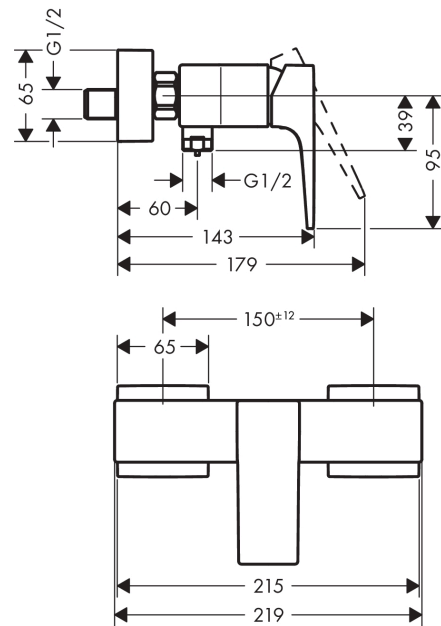

#### Caractéristiques

- 1 fonction
- distance du centre: 150 mm ± 12 mm
- débit maximal à 3 bars: 16 l/min
- débit de la douchette à 3 bars: 16 l/min
- cartouche céramique
- limiteur de température réglable
- clapet anti-retour
- avec silencieux
- type de raccordement: raccords S
- ACS 21 ACC LY 858 France, valide jusqu'au 05.05.2026

### Plan géométral