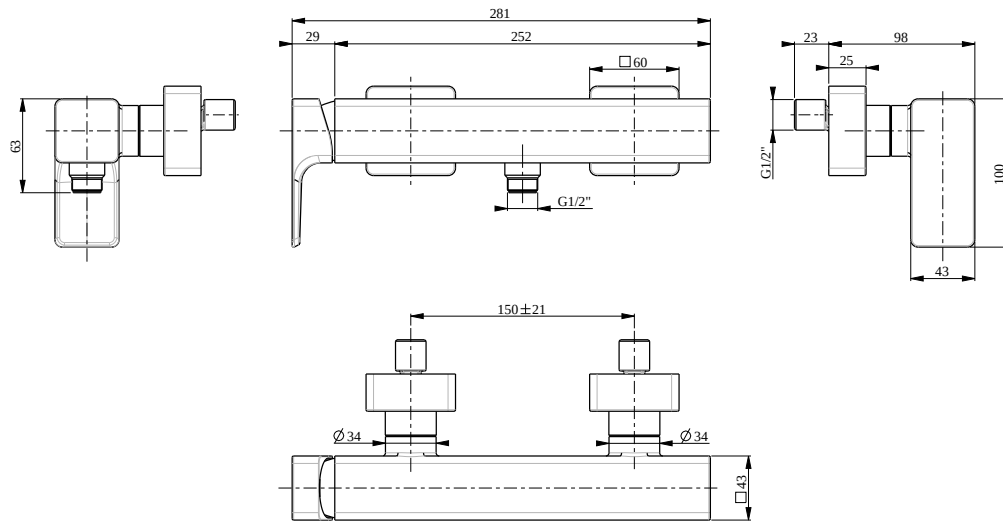

GAMME UNIVERSELLE POUR LA DOUCHE SUBWAY 3.0

INFORMATION SUR LE PRODUIT

Titre de l'article	Villeroy & Boch Subway 3.0 Robinetterie monocommande pour douche, Chrome
Code article	TVS11200100061
Montage / Type de montage	montage mural
Contenu de la livraison	1 robinetterie , 1 raccordement en S 1 instructions de montage
Longueur en mm	43
Largeur en mm	281
Hauteur en mm	98
Collection	Subway 3.0
Poids en kg	2.428
Matériel	Laiton
Finition	brillant
Désignation de la couleur	Chrome
Numéro EAN	4062373800591
Numéro de modèle	TVS112001000
Espacement des embouts de raccordement en mm	150
Matériel	Laiton
Cartridge	Cartouche en céramique
Diameter of faucet body	43
Swivel aerator	Non
Thermostat	Non
Cool Tap	Non

CROQUIS TECHNIQUES

TVS112001000

EXPLOSIONSZEICHNUNGEN