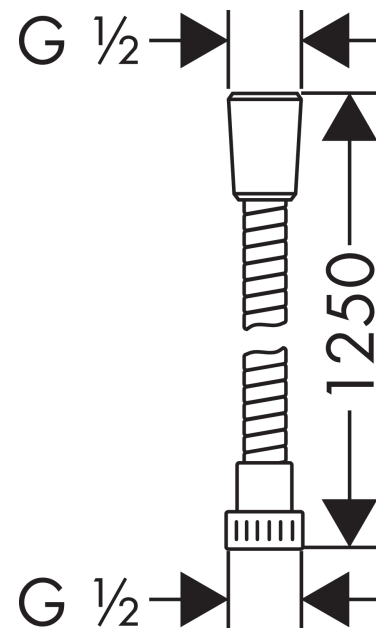

Plan géométral