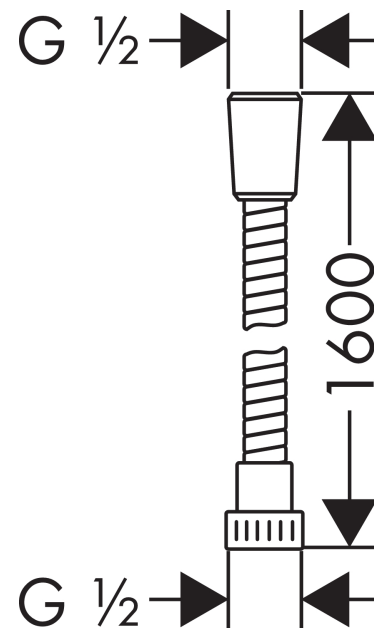

Plan géométral