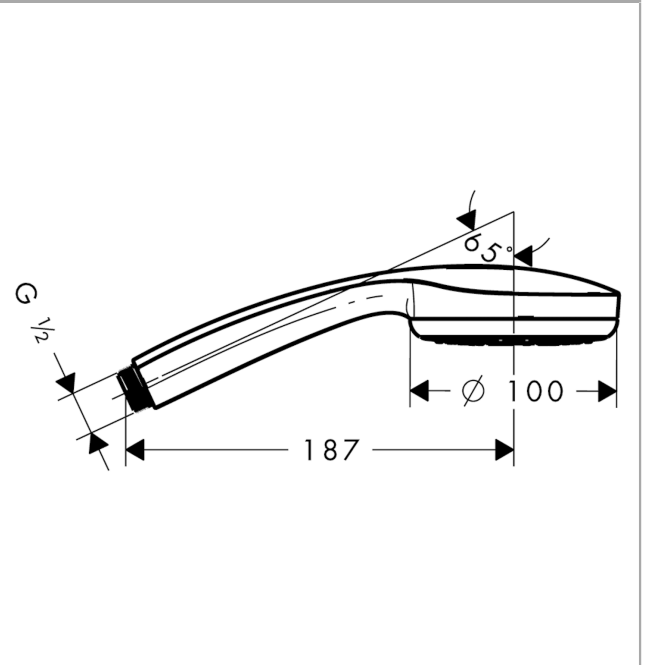

### Caractéristiques

- dimension: 100 mm
- jet Rain
- débit: 9 l/min sous 3 bars de pression
- Joint amovible
- convient au chauffe-eau instantané
- ACS 24 ACC LY 025, valide jusqu'au 07.01.2029

## Technologie

## Plan géométral