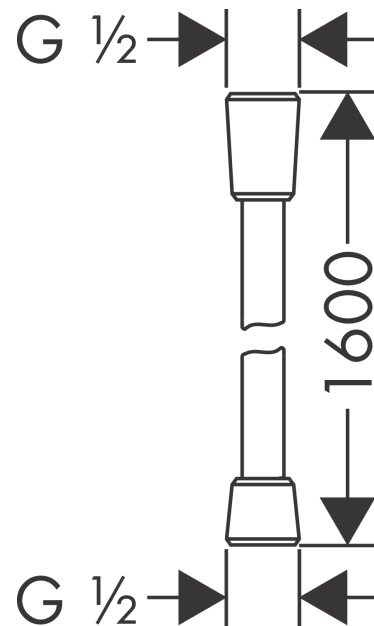

Plan géométral