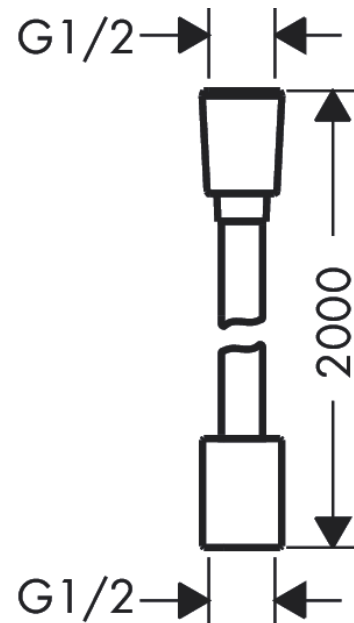

Plan géométral