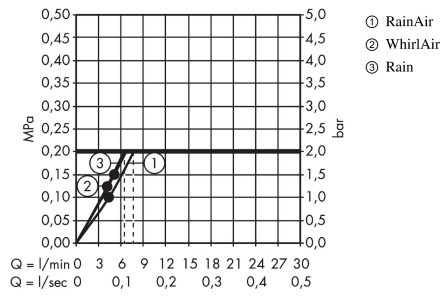

#### Plan géométral

**Raindance Select S**  
**Douchette à main 120 3jet EcoSmart**

Finition: **Blanc/Chromé** Numéro d'article: **26531400**

**Schéma d'écoulement**

Les valeurs de consommation ont été mesurées dans la pratique, avec les robinetteries correspondantes (thermostat/mélangeur/vanne sous crépi)