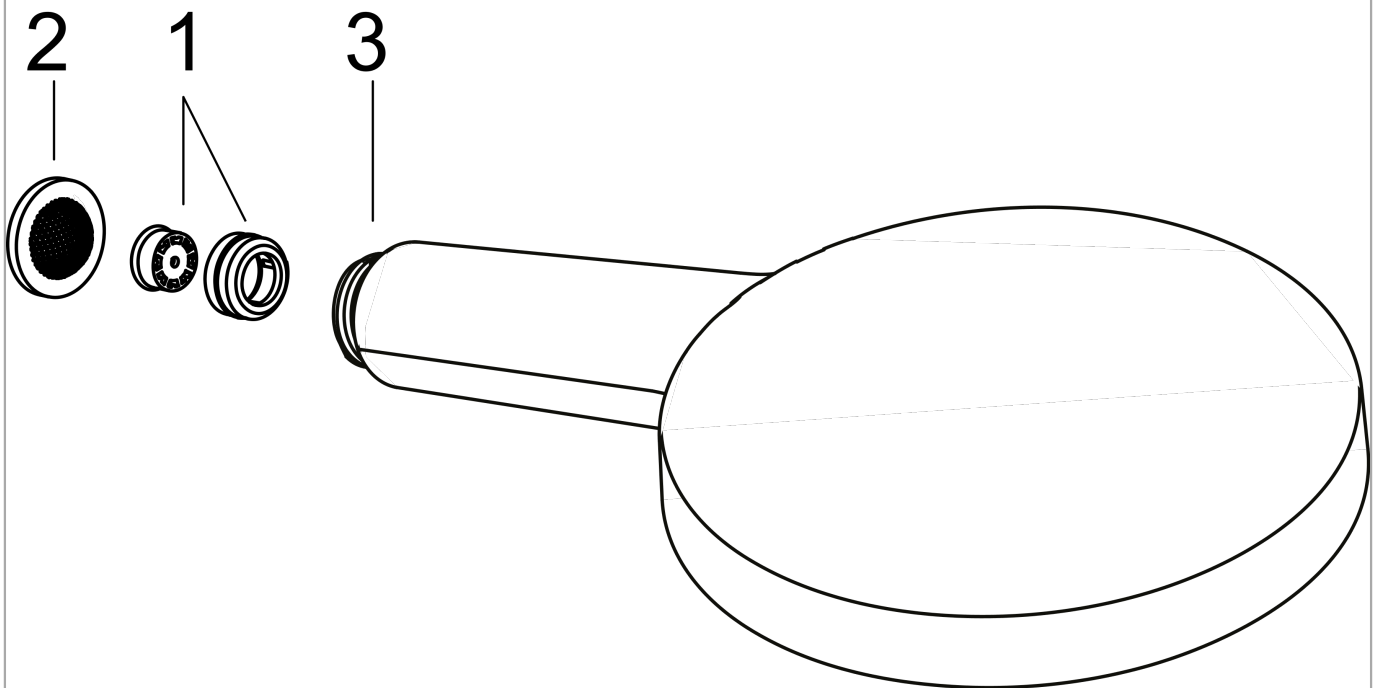

Raindance Select S
Douchette à main 120 3jet EcoSmart

Finition: **Blanc/Chromé** Numéro d'article: **26531400**

Vue éclatée

Année de construction: >06/13

Raindance Select S
Douchette à main 120 3jet EcoSmart

Finition: **Blanc/Chromé**   Numéro d'article: **26531400**

Liste des pièces détachées

Année de construction: >06/13

Pos.	Description	Numéro d'article	GP	UE
1	limiteur de débit (9 l/min)	95659000	-	1
2	filtre	94246000	-	1
3	tubulure de raccordement	93089000	-	1