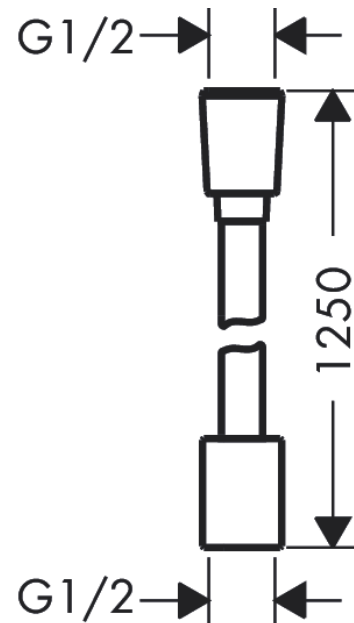

Plan géométral