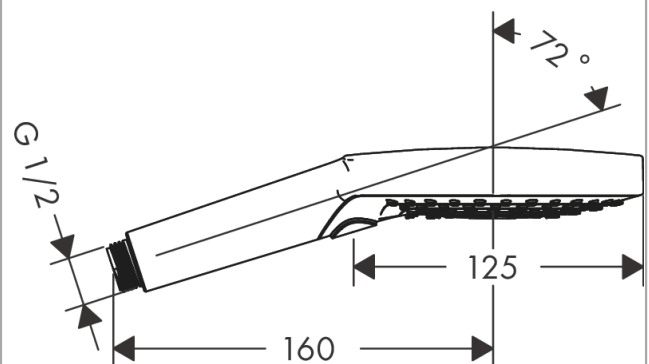

Plan géométral