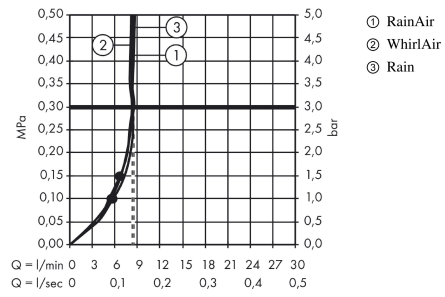

#### Plan géométral

**Raindance Select S**  
**Douchette à main 120 3jet EcoSmart**

Finition: **Blanc/Chromé** Numéro d'article: **26531400**

**Schéma d'écoulement**

Les valeurs de consommation ont été mesurées dans la pratique, avec les robinetteries correspondantes (thermostat/mélangeur/vanne sous crépi)