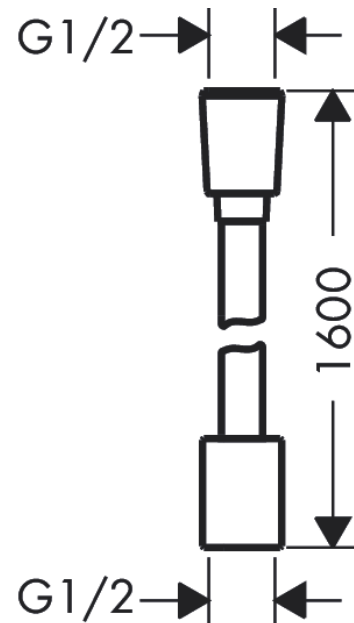

Plan géométral