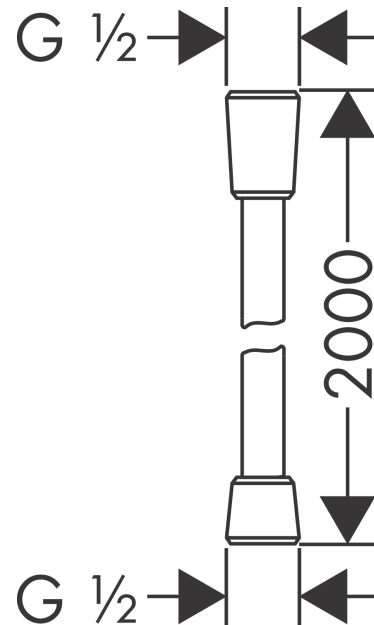

Plan géométral