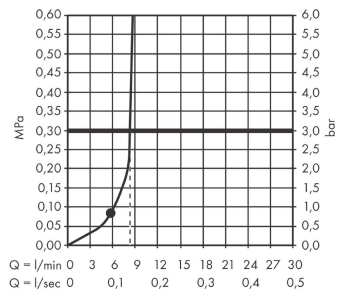

Pulsify E
Douchette bâton 100 1 jet EcoSmart
Finition: **Blanc mat** Numéro d'article: **24320700**

Schéma d'écoulement