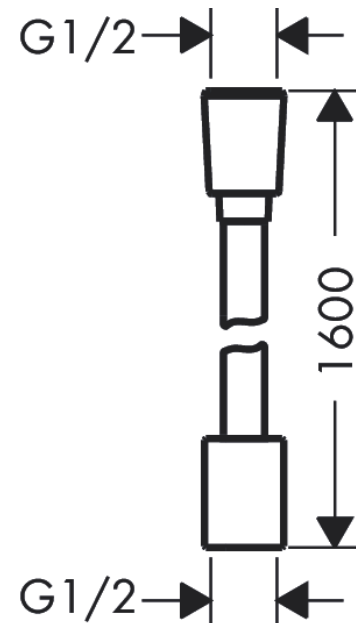

Pulsify E

Douchette bâton 100 1 jet EcoSmart

Finition: **Blanc mat** Numéro d'article: **24320700**

Description

Caractéristiques

- dimension: 100 x 25 mm
- PowderRain
- débit: 8 l/min sous 3 bars de pression
- tamis rinçable
- convient au chauffe-eau instantané
- E01, C1, A3, U3
- Taxonomie UE: max. 8 l/min - DNSH (Do No Significant Harm)
- ACS 24 ACC LY 100, valide jusqu'au 27.02.2029
- NF077_375-M1

Description

Caractéristiques

- flexible synthétique avec effet métallique tressé de haute qualité
- pivot tournant côté douchette évitant la torsion du flexible
- protection anti-torsion
- matériau étanche et imperméabilisé
- fils fabriqués en PET recyclé
- conception unique avec des fils tressés multicolores
- matériau chaud, similaire au coton pour un toucher agréable sur la peau
- lavable au lave-vaisselle jusqu'à 60 °C
- 1 écrou conique, 1 écrou cylindrique
- raccords à visser: raccord G 1/2
- ACS 23 ACC NY 277 France, valide jusqu'au 12.06.2028

Détails de l'article

EAN

4059625462638

Prix de design

Certificats / Eco-Responsabilité

Photo du produit

Plan géométral

Designflex

Flexible de douche textile 2 m

Finition: **Blanc mat** Numéro d'article: **28230700**

Description

Caractéristiques

- flexible synthétique avec effet métallique tressé de haute qualité
- pivot tournant côté douchette évitant la torsion du flexible
- protection anti-torsion
- matériau étanche et imperméabilisé
- fils fabriqués en PET recyclé
- conception unique avec des fils tressés multicolores
- matériau chaud, similaire au coton pour un toucher agréable sur la peau
- lavable au lave-vaisselle jusqu'à 60 °C
- 1 écrou conique, 1 écrou cylindrique
- raccords à visser: raccord G 1/2
- ACS 23 ACC NY 277 France, valide jusqu'au 12.06.2028