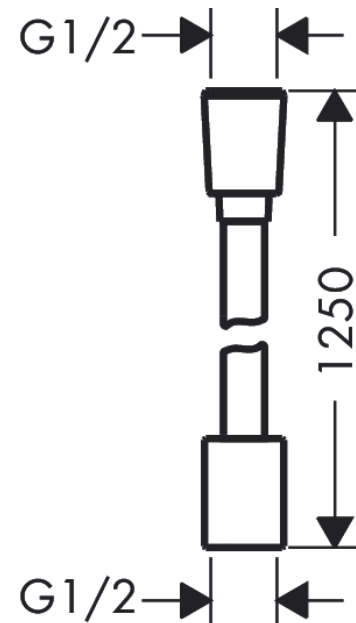

Plan géométral