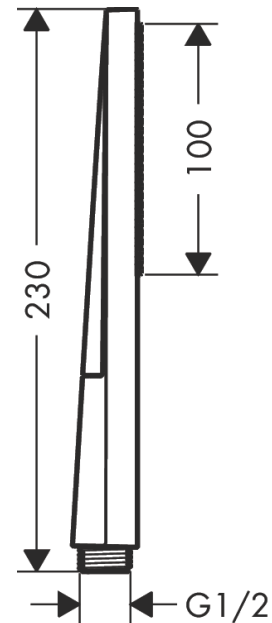

Pulsify E

Douchette bâton 100 1 jet EcoSmart

Finition: **Blanc mat** Numéro d'article: **24320700**

Description

Caractéristiques

- dimension: 100 x 25 mm
- PowderRain
- débit: 8 l/min sous 3 bars de pression
- tamis rinçable
- convient au chauffe-eau instantané
- E01, C1, A3, U3
- Taxonomie UE: max. 8 l/min - DNSH (Do No Significant Harm)
- ACS 24 ACC LY 100, valide jusqu'au 27.02.2029
- NF077_375-M1

Détails de l'article

EAN

4059625415351

Technologie

Prix de design

Certificats / Eco-Responsabilité

Photo du produit

Plan géométral

- flexible synthétique avec effet métallique tressé de haute qualité
- pivot tournant côté douchette évitant la torsion du flexible
- protection anti-torsion
- matériau étanche et imperméabilisé
- fils fabriqués en PET recyclé
- conception unique avec des fils tressés multicolores
- matériau chaud, similaire au coton pour un toucher agréable sur la peau
- lavable au lave-vaisselle jusqu'à 60 °C
- 1 écrou conique, 1 écrou cylindrique
- raccords à visser: raccord G 1/2
- ACS 23 ACC NY 277 France, valide jusqu'au 12.06.2028

Description

Caractéristiques

- flexible synthétique avec effet métallique tressé de haute qualité
- pivot tournant côté douchette évitant la torsion du flexible
- protection anti-torsion
- matériau étanche et imperméabilisé
- fils fabriqués en PET recyclé
- conception unique avec des fils tressés multicolores
- matériau chaud, similaire au coton pour un toucher agréable sur la peau
- lavable au lave-vaisselle jusqu'à 60 °C
- 1 écrou conique, 1 écrou cylindrique
- raccords à visser: raccord G 1/2
- ACS 23 ACC NY 277 France, valide jusqu'au 12.06.2028