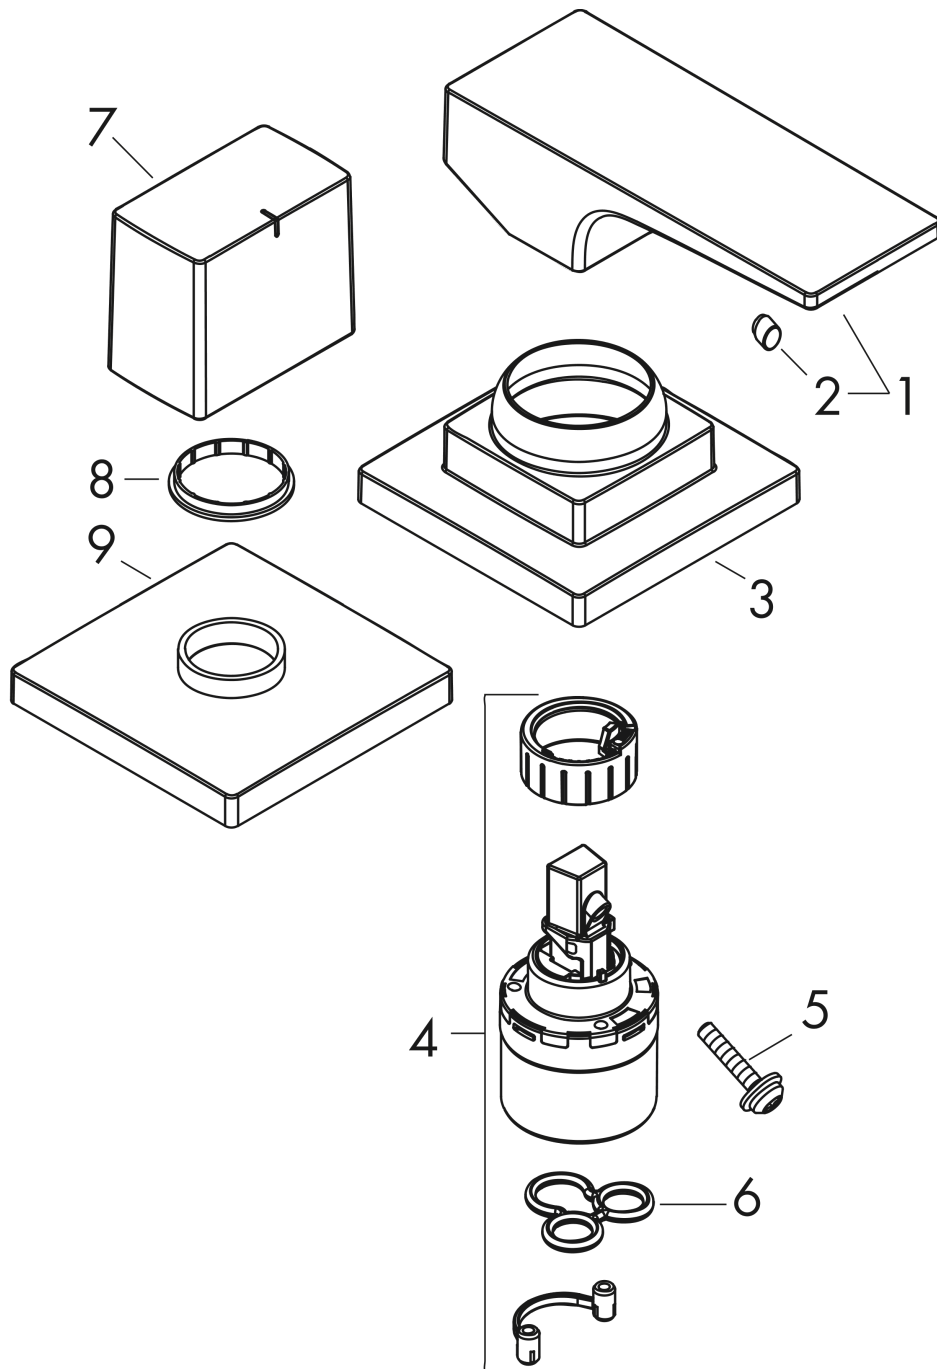

### Caractéristiques

- 2 fonctions
- cartouche céramique
- limiteur de température réglable
- type de raccordement: corps d'encastrement
- installation sur bord de baignoire
- aucune autre trappe de visite nécessaire
- ACS 23 ACC LY 075 France, valide jusqu'au 13.02.2028

## Photo du produit

## Plan géométral

**Metropol**  
**Mitigeur de baignoire 2 trous poignée manette**  
 Finition: **Chrome** Numéro d'article: **32548000**

Vue éclatée

Année de construction: >04/17

**Metropol**  
**Mitigeur de baignoire 2 trous poignée manette**  
 Finition: **Chrome** Numéro d'article: **32548000**

## Liste des pièces détachées

Année de construction: >04/17

Pos.	Description	Numéro d'article	GP	UE
1	poignée	93075000	-	1
2	cache vis	96338000	-	1
3	rosace	93138000	-	1
4	cartouche cpl.	92730000	-	1
5	vis	95140000	-	1
6	joint	95008000	-	1
7	poignée	93140000	-	1
8	set des bagues couleur eau chaude/froide	92225000	-	1
9	rosace	93139000	-	1
a	set de base	13159180	-	1