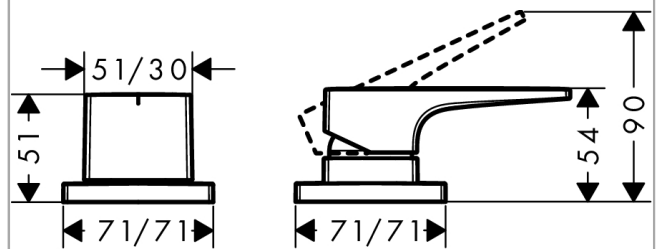

Metropol
Mitigeur de baignoire 2 trous poignée manette
Finition: **Chrome** Numéro d'article: **32548000**

Description

Caractéristiques

- 2 fonctions
- cartouche céramique
- limiteur de température réglable
- type de raccordement: corps d'encastrement
- installation sur bord de baignoire
- aucune autre trappe de visite nécessaire
- ACS 23 ACC LY 075 France, valide jusqu'au 13.02.2028

Détails de l'article

EAN

4011097835228

Certificats / Eco-Responsabilité

Photo du produit

Plan géométral