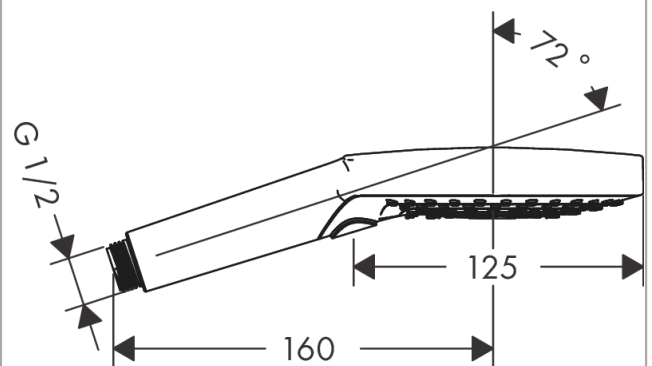

#### Plan géométral

**Raindance Select S**  
**Douchette à main 120 3jet EcoSmart**

Finition: **Aspect doré poli** Numéro d'article: **26531990**

**Schéma d'écoulement**

Les valeurs de consommation ont été mesurées dans la pratique, avec les robinetteries correspondantes (thermostat/mélangeur/vanne sous crépi)