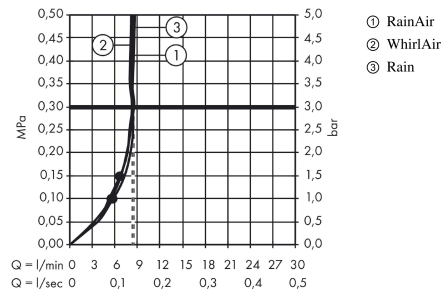

#### Plan géométral

**Raindance Select S**  
**Douchette à main 120 3jet EcoSmart**

Finition: **Aspect doré poli** Numéro d'article: **26531990**

**Schéma d'écoulement**

Les valeurs de consommation ont été mesurées dans la pratique, avec les robinetteries correspondantes (thermostat/mélangeur/vanne sous crépi)

Les valeurs de consommation ont été mesurées dans la pratique, avec les robinetteries correspondantes (thermostat/mélangeur/vanne sous crépi)

**Raindance Select S**  
**Douchette à main 120 3jet EcoSmart**