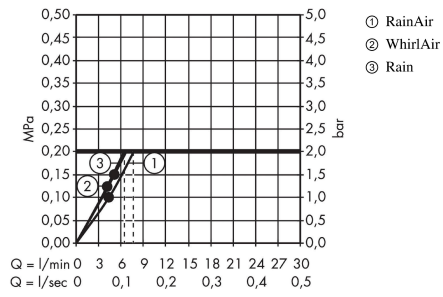

#### Plan géométral

**Raindance Select S**  
**Douchette à main 120 3jet EcoSmart**

Finition: **Aspect doré poli** Numéro d'article: **26531990**

**Schéma d'écoulement**

Les valeurs de consommation ont été mesurées dans la pratique, avec les robinetteries correspondantes (thermostat/mélangeur/vanne sous crépi)