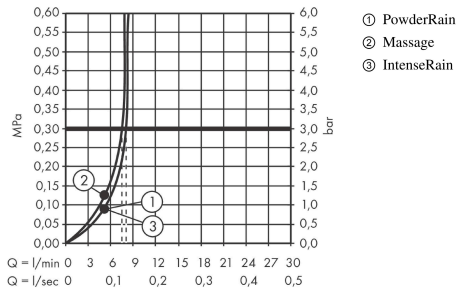

Pulsify Select S
Douchette à main 105 3jet Relaxation EcoSmart 9l/min
 Finition: **Bronze brossé** Numéro d'article: **24111140**

Description

Caractéristiques

- dimension: 105 mm
- PowderRain, jet IntenseRain, jet Massage
- choix du jet facile grâce au bouton Select
- débit: 8,2 l/min sous 3 bars de pression
- tamis rinçable
- convient au chauffe-eau instantané
- E01, C1, A3, U3
- ACS 21 ACC NY 139 France, valide jusqu'au 10.06.2026

Plan géométral

Pulsify Select S
Douchette à main 105 3jet Relaxation EcoSmart 9l/min
 Finition: **Bronze brossé** Numéro d'article: **24111140**

Schéma d'écoulement

Les valeurs de consommation ont été mesurées dans la pratique, avec les robinetteries correspondantes (thermostat/mélangeur/vanne sous crépi)