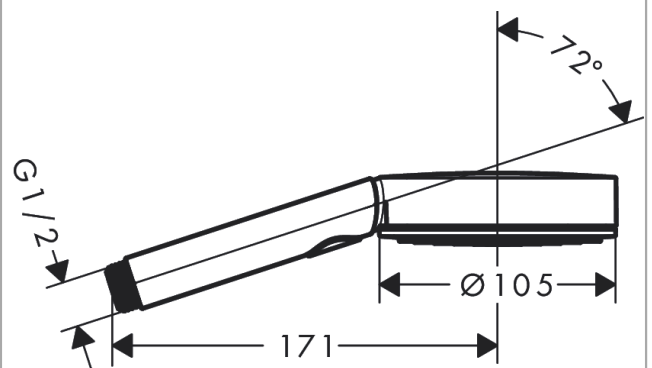

Pulsify Select S
Douchette à main 105 3jet Relaxation EcoSmart 9l/min
 Finition: **Bronze brossé** Numéro d'article: **24111140**

Description

Caractéristiques

- dimension: 105 mm
- PowderRain, jet IntenseRain, jet Massage
- choix du jet facile grâce au bouton Select
- débit: 8,2 l/min sous 3 bars de pression
- tamis rinçable
- convient au chauffe-eau instantané
- E01, C1, A3, U3
- ACS 21 ACC NY 139 France, valide jusqu'au 10.06.2026

Plan géométral

Pulsify Select S
Douchette à main 105 3jet Relaxation EcoSmart 9l/min
 Finition: **Bronze brossé** Numéro d'article: **24111140**

Schéma d'écoulement

Les valeurs de consommation ont été mesurées dans la pratique, avec les robinetteries correspondantes (thermostat/mélangeur/vanne sous crépi)