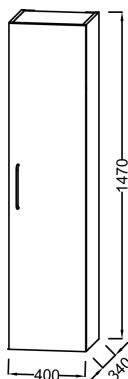

EB2570DM2-R5

Collection : ODÉON RIVE GAUCHE

Couleur\* :

F30 - Laque Blanc Satiné

Principaux atouts :

### Caractéristiques techniques

- DIMENSIONS : 40 x 34 x 147 cm
- MATÉRIAU : Laque
- NORMES ET RÉGLEMENTATIONS : NF
- COLORIS POIGNÉE : Chrome
- PRISE ÉLECTRIQUE : Non
- POIDS : 25,1 kg
- TYPE D'INSTALLATION : Suspendu
- LUMIÈRE : Non
- ETAGÈRE : Oui

### Dessin technique

Descriptif CCTP : Colonne 40 cm, droite - Motif. EB2570DM2-R5. Collection : ODÉON RIVE GAUCHE. DIMENSIONS : 40 x 34 x 147 cm. POIDS : 25,1 kg. MATÉRIAU : Laque. TYPE D'INSTALLATION : Suspendu. NORMES ET RÉGLEMENTATIONS : NF. LUMIÈRE : Non. COLORIS POIGNÉE : Chrome. ETAGÈRE : Oui. PRISE ÉLECTRIQUE : Non.