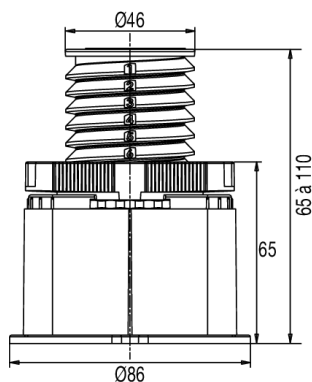

E62136

Collection : Hors collection

Principaux atouts :

Caractéristiques techniques

- DIMENSIONS : 8,60 x 8,60 x 11 cm
- MATÉRIAU : N/A
- DESCRIPTION KIT DE RÉHAUSSE : 15 pieds réglables de 6,5 à 11 cm pour rehausse de receveurs
- POIDS : 1 kg
- TYPE D'INSTALLATION : Posé
- ANTIDÉRAPANT : Non

Dessin technique

Descriptif CCTP : Kit de réhausse 15 pieds. E62136. Collection : Hors collection. DIMENSIONS : 8,60 x 8,60 x 11 cm. POIDS : 1 kg. MATÉRIAU : N/A. TYPE D'INSTALLATION : Posé. DESCRIPTION KIT DE RÉHAUSSE : 15 pieds réglables de 6,5 à 11 cm pour rehausse de receveurs . ANTIDÉRAPANT : Non.