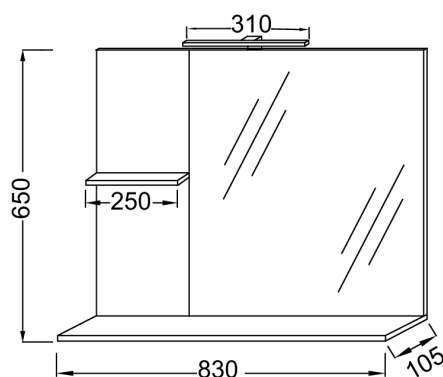

Descriptif CCTP : Pack miroir/spot 83 cm. EBP2187. Collection : SULLY. DIMENSIONS : 83 x 10,50 x 65 cm. POIDS : 11 kg. MATÉRIAU : Mélaminé. TYPE D'INSTALLATION : Mural. ANTIBUÉE : Non. HORLOGE : Non. LUMIÈRE : Oui. ETAGÈRE : Oui. TEMPÉRATURE : 4000°K. PRISE USB : Non. ÉLECTRICITÉ : 230V, 3,5W, Classe II IP44. PRISE ÉLECTRIQUE : Non.

EBP2188

Collection : SULLY

Couleur* :

E10 - Mèlaminé Chêne Québec

Principaux atouts :

Caractéristiques techniques

- DIMENSIONS : 83 x 10,50 x 65 cm
- MATÉRIAU : Mèlaminé
- ANTIBUÉE : Non
- LUMIÈRE : Oui
- TEMPÉRATURE : 4000°K
- ÉLECTRICITÉ : 230V, 3,5W, Classe II IP44
- POIDS : 11 kg
- TYPE D'INSTALLATION : Mural
- HORLOGE : Non
- ETAGÈRE : Oui
- PRISE USB : Non
- PRISE ÉLECTRIQUE : Non

Descriptif CCTP : Pack miroir/spot 83 cm. EBP2188. Collection : SULLY. DIMENSIONS : 83 x 10,50 x 65 cm. POIDS : 11 kg. MATÉRIAU : Mèlaminé. TYPE D'INSTALLATION : Mural. ANTIBUÉE : Non. HORLOGE : Non. LUMIÈRE : Oui. ETAGÈRE : Oui. TEMPÉRATURE : 4000°K. PRISE USB : Non. ÉLECTRICITÉ : 230V, 3,5W, Classe II IP44. PRISE ÉLECTRIQUE : Non.

Descriptif CCTP : Pack miroir/spot 103 cm. EBP2191. Collection : SULLY. DIMENSIONS : 103 x 10,50 x 65 cm. POIDS : 15 kg. MATÉRIAU : Mélangé Chêne Québec. TYPED'INSTALLATION : Mural. ANTIBUÉE : Non. HORLOGE : Non. LUMIÈRE : Oui. ETAGÈRE : Oui. TEMPÉRATURE : 4000°K. PRISE USB : Non. ÉLECTRICITÉ : 230V, 3,5W, Classe II IP44. PRISE ÉLECTRIQUE : Non.