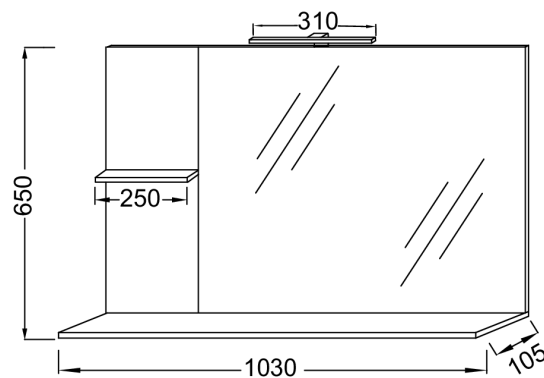

Dessin technique

Descriptif CCTP : Pack miroir/spot 103 cm. EBP2192. Collection : SULLY. DIMENSIONS : 103 x 10,50 x 65 cm. POIDS : 15 kg. MATÉRIAU : Mélaminé. TYPED'INSTALLATION : Mural. ANTIBUÉE : Non. HORLOGE : Non. LUMIÈRE : Oui. ETAGÈRE : Oui. TEMPÉRATURE : 4000°K. PRISE USB : Non. ÉLECTRICITÉ : 230V, 3,5W, Classe II IP44. PRISE ÉLECTRIQUE : Non.