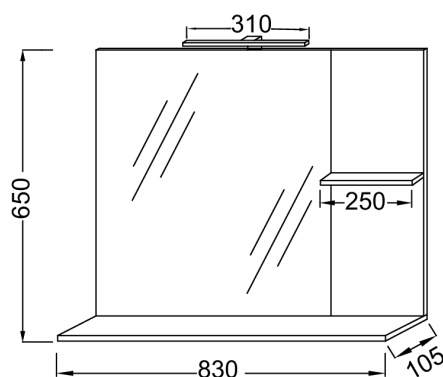

EBP2187**Collection :** SULLY**Couleur* :**E10 - Mélangé Chêne
Québec**Principaux atouts :****Caractéristiques techniques**

- DIMENSIONS : 83 x 10,50 x 65 cm
- MATÉRIAU : Mélaminé
- ANTIBUÉE : Non
- LUMIÈRE : Oui
- TEMPÉRATURE : 4000°K
- ÉLECTRICITÉ : 230V, 3,5W, Classe II IP44
- POIDS : 11 kg
- TYPE D'INSTALLATION : Mural
- HORLOGE : Non
- ETAGÈRE : Oui
- PRISE USB : Non
- PRISE ÉLECTRIQUE : Non

Descriptif CCTP : Pack miroir/spot 83 cm. EBP2187. Collection : SULLY. DIMENSIONS : 83 x 10,50 x 65 cm. POIDS : 11 kg. MATÉRIAU : Mélaminé. TYPE D'INSTALLATION : Mural. ANTIBUÉE : Non. HORLOGE : Non. LUMIÈRE : Oui. ETAGÈRE : Oui. TEMPÉRATURE : 4000°K. PRISE USB : Non. ÉLECTRICITÉ : 230V, 3,5W, Classe II IP44. PRISE ÉLECTRIQUE : Non.

EBP2188

Collection : SULLY

Couleur* :

E10 - Mèlaminé Chêne Québec

Principaux atouts :

Caractéristiques techniques

- DIMENSIONS : 83 x 10,50 x 65 cm
- MATÉRIAU : Mèlaminé
- ANTIBUÉE : Non
- LUMIÈRE : Oui
- TEMPÉRATURE : 4000°K
- ÉLECTRICITÉ : 230V, 3,5W, Classe II IP44
- POIDS : 11 kg
- TYPE D'INSTALLATION : Mural
- HORLOGE : Non
- ETAGÈRE : Oui
- PRISE USB : Non
- PRISE ÉLECTRIQUE : Non

Descriptif CCTP : Pack miroir/spot 83 cm. EBP2188. Collection : SULLY. DIMENSIONS : 83 x 10,50 x 65 cm. POIDS : 11 kg. MATÉRIAU : Mèlaminé. TYPE D'INSTALLATION : Mural. ANTIBUÉE : Non. HORLOGE : Non. LUMIÈRE : Oui. ETAGÈRE : Oui. TEMPÉRATURE : 4000°K. PRISE USB : Non. ÉLECTRICITÉ : 230V, 3,5W, Classe II IP44. PRISE ÉLECTRIQUE : Non.