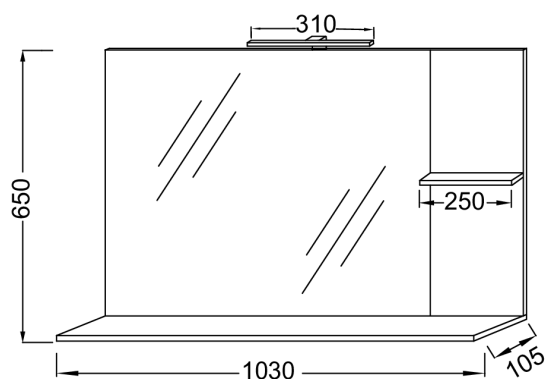

Descriptif CCTP : Pack miroir/spot 83 cm. EBP2187. Collection : SULLY. DIMENSIONS : 83 x 10,50 x 65 cm. POIDS : 11 kg. MATÉRIAU : Mélaminé. TYPE D'INSTALLATION : Mural. ANTIBUÉE : Non. HORLOGE : Non. LUMIÈRE : Oui. ETAGÈRE : Oui. TEMPÉRATURE : 4000°K. PRISE USB : Non. ÉLECTRICITÉ : 230V, 3,5W, Classe II IP44. PRISE ÉLECTRIQUE : Non.

Descriptif CCTP : Pack miroir/spot 83 cm. EBP2188. Collection : SULLY. DIMENSIONS : 83 x 10,50 x 65 cm. POIDS : 11 kg. MATÉRIAU : Mèlaminé. TYPE D'INSTALLATION : Mural. ANTIBUÉE : Non. HORLOGE : Non. LUMIÈRE : Oui. ETAGÈRE : Oui. TEMPÉRATURE : 4000°K. PRISE USB : Non. ÉLECTRICITÉ : 230V, 3,5W, Classe II IP44. PRISE ÉLECTRIQUE : Non.

EBP2191

Collection : SULLY

Couleur* :

E10 - Mélangé Chêne Québec

Principaux atouts :

Caractéristiques techniques

- DIMENSIONS : 103 x 10,50 x 65 cm
- MATÉRIAU : Mélangé Chêne Québec
- ANTIBUÉE : Non
- LUMIÈRE : Oui
- TEMPÉRATURE : 4000°K
- ÉLECTRICITÉ : 230V, 3,5W, Classe II IP44
- POIDS : 15 kg
- TYPE D'INSTALLATION : Mural
- HORLOGE : Non
- ETAGÈRE : Oui
- PRISE USB : Non
- PRISE ÉLECTRIQUE : Non

Descriptif CCTP : Pack miroir/spot 103 cm. EBP2191. Collection : SULLY. DIMENSIONS : 103 x 10,50 x 65 cm. POIDS : 15 kg. MATÉRIAU : Mélangé Chêne Québec. TYPED'INSTALLATION : Mural. ANTIBUÉE : Non. HORLOGE : Non. LUMIÈRE : Oui. ETAGÈRE : Oui. TEMPÉRATURE : 4000°K. PRISE USB : Non. ÉLECTRICITÉ : 230V, 3,5W, Classe II IP44. PRISE ÉLECTRIQUE : Non.