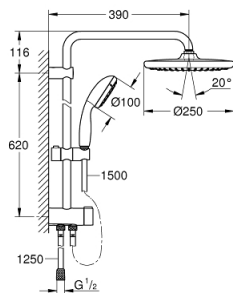

26 817 000 VITALIO START SYSTEM 250 COLONNE DE DOUCHE AVEC INVERSEUR MANUEL

DESCRIPTION DU PRODUIT

- Colour: Chromé
- Composé de :
- Bras de douche de 390 mm orientable horizontalement
- Inverseur pour passer de la douche de tête à la douchette
- Douche de tête Vitalio Start 250 (26 815)
- 2 types de jets (avec inverseur)
- Pluie, SmartRain
- Entièrement chromé
- Avec rotule
- Angle de rotation $\pm 10^\circ$
- GROHE Économie d'eau débit limité inférieur 9,5l/min
- Douchette Vitalio Start 100 (27 940)
- 1 jet :
- Jet pluie
- GROHE Économie d'eau débit limité à 5.7 l/min
- Curseur ajustable en hauteur
- Curseur réglable en hauteur
- GROHE SprayDimmer contrôle du débit
- Flexible de douche VitalioFlex Trend 1250 mm
- Système anti-torsion
- GROHE Économie d'eau Consommation d'eau réduite, jet parfait
- GROHE DreamSpray débit d'eau uniforme pour tous les types de jets
- GROHE Brilliance Longue Durée : Brilliance éclatante année après année
- Procédé anti-calcaire SpeedClean
- Conduits d'eau internes, longévité maximale
- ShockProof anneau en silicone protecteur en cas de chute
- Convient pour chaudière instantanée à partir de 18 kW/h
- Débit minimum nécessaire 7 l/min.
- Pression minimale 1 bar