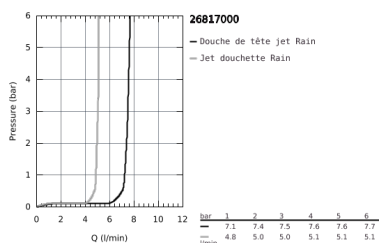

26 817 000 VITALIO START SYSTEM 250 COLONNE DE DOUCHE AVEC INVERSEUR MANUEL

DESCRIPTION DU PRODUIT

- Colour: Chromé
- Composé de :
- Bras de douche de 390 mm orientable horizontalement
- Inverseur pour passer de la douche de tête à la douchette
- Douche de tête Vitalio Start 250 (26 815)
- 2 types de jets (avec inverseur)
- Pluie, SmartRain
- Entièrement chromé
- Avec rotule
- Angle de rotation $\pm 10^\circ$
- GROHE Économie d'eau débit limité inférieur 9,5l/min
- Douchette Vitalio Start 100 (27 940)
- 1 jet :
- Jet pluie
- GROHE Économie d'eau débit limité à 5.7 l/min
- Curseur ajustable en hauteur
- Curseur réglable en hauteur
- GROHE SprayDimmer contrôle du débit
- Flexible de douche VitalioFlex Trend 1250 mm
- Système anti-torsion
- GROHE Économie d'eau Consommation d'eau réduite, jet parfait
- GROHE DreamSpray débit d'eau uniforme pour tous les types de jets
- GROHE Brilliance Longue Durée : Brilliance éclatante année après année
- Procédé anti-calcaire SpeedClean
- Conduits d'eau internes, longévité maximale
- ShockProof anneau en silicone protecteur en cas de chute
- Convient pour chaudière instantanée à partir de 18 kW/h
- Débit minimum nécessaire 7 l/min.
- Pression minimale 1 bar