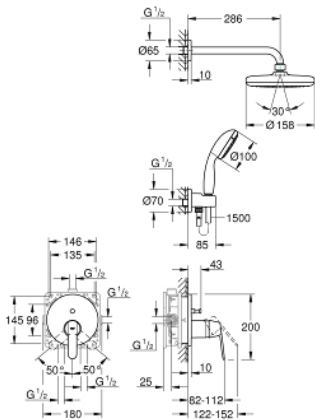

### DESCRIPTION DU PRODUIT

- Colour: Chromé
- Composé de :
- Façade mitigeur monocommande 2 sorties avec inverseur
- GROHE Rapido SmartBox - corps encastré universel, 1/2" (35 600)
- Douche de tête Vitalio Start 210 (26 416 000)
- Douchette Vitalio Start 100 2 jets (27 947 000)
- Coude à encastrer (28 628)
- Flexible de douche VitalioFlex Comfort 1500 mm