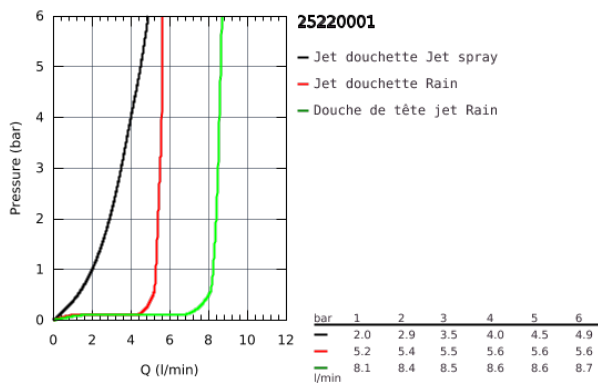

### DESCRIPTION DU PRODUIT

- Colour: Chromé
- Composé de :
- Façade mitigeur monocommande 2 sorties avec inverseur
- GROHE Rapido SmartBox - corps encastré universel, 1/2" (35 600)
- Douche de tête Vitalio Start 210 (26 416 000)
- Douchette Vitalio Start 100 2 jets (27 947 000)
- Coude à encastrer (28 628)
- Flexible de douche VitalioFlex Comfort 1500 mm