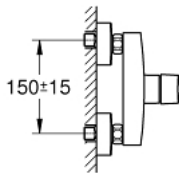

23 205 002 START MITIGEUR MONOCOMMANDE DOUCHE

DESCRIPTION DU PRODUIT

- Colour: Chromé
- Montage mural apparent
- Levier de commande métallique
- GROHE SilkMove Cartouche en céramique 35mm avec butée 1/2 débit
- Limiteur de débit ajustable
- Limiteur de température
- GROHE Brillance Longue Durée : Brillance éclatante année après année
- Clapet anti-retour intégré dans le départ douche 1/2"
- Raccords en S
- Rosaces métalliques
- GROHE QuickSpanner included in chrome variant only

23 205 002 START MITIGEUR MONOCOMMANDE DOUCHE

PIÈCES DÉTACHÉES, juillet 2019 – now

- 1: Cartouche (N ° de commande 46589000)
 - 2: Clapet anti-retours (N ° de commande 42601000)
 - 3: Erou chromé avec partie fileté 1/2" (N ° de commande 45044000)
 - 4: Raccord S mural (N ° de commande 12662000)
 - 5: Rallonge 3/4" 20 mm (N ° de commande 0713000M)*
 - 6: Clé (N ° de commande 19332000)*
 - 7: Clé spéciale (N ° de commande 19377000)*
- *Accessoires spéciaux