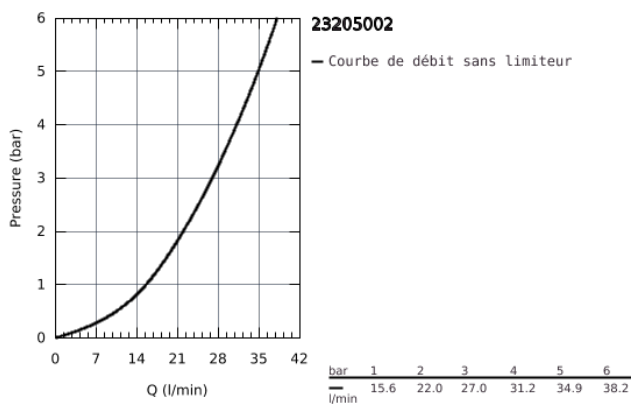

23 205 002 START MITIGEUR MONOCOMMANDE DOUCHE

DESCRIPTION DU PRODUIT

- Colour: Chromé
- Montage mural apparent
- Levier de commande métallique
- GROHE SilkMove Cartouche en céramique 35mm avec butée 1/2 débit
- Limiteur de débit ajustable
- Limiteur de température
- GROHE Brillance Longue Durée : Brillance éclatante année après année
- Clapet anti-retour intégré dans le départ douche 1/2"
- Raccords en S
- Rosaces métalliques
- GROHE QuickSpanner included in chrome variant only