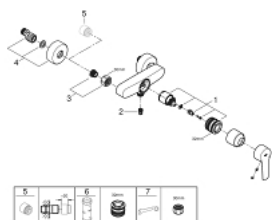

23 205 002 START MITIGEUR MONOCOMMANDE DOUCHE

DESCRIPTION DU PRODUIT

- Colour: Chromé
- Montage mural apparent
- Levier de commande métallique
- GROHE SilkMove Cartouche en céramique 35mm avec butée 1/2 débit
- Limiteur de débit ajustable
- Limiteur de température
- GROHE Brillance Longue Durée : Brillance éclatante année après année
- Clapet anti-retour intégré dans le départ douche 1/2"
- Raccords en S
- Rosaces métalliques
- GROHE QuickSpanner included in chrome variant only

23 205 002 START MITIGEUR MONOCOMMANDE DOUCHE

PIÈCES DÉTACHÉES, juillet 2019 – now

- 1: Cartouche (N ° de commande 46589000)
 - 2: Clapet anti-retours (N ° de commande 42601000)
 - 3: Erou chromé avec partie fileté 1/2" (N ° de commande 45044000)
 - 4: Raccord S mural (N ° de commande 12662000)
 - 5: Rallonge 3/4" 20 mm (N ° de commande 0713000M)*
 - 6: Clé (N ° de commande 19332000)*
 - 7: Clé spéciale (N ° de commande 19377000)*
- *Accessoires spéciaux