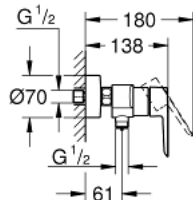

23 205 002 START MITIGEUR MONOCOMMANDE DOUCHE

DESCRIPTION DU PRODUIT

- Colour: Chromé
- Montage mural apparent
- Levier de commande métallique
- GROHE SilkMove Cartouche en céramique 35mm avec butée 1/2 débit
- Limiteur de débit ajustable
- Limiteur de température
- GROHE Brillance Longue Durée : Brillance éclatante année après année
- Clapet anti-retour intégré dans le départ douche 1/2"
- Raccords en S
- Rosaces métalliques
- GROHE QuickSpanner included in chrome variant only

23 205 002 START MITIGEUR MONOCOMMANDE DOUCHE

PIÈCES DÉTACHÉES, juillet 2019 – now

- 1: Cartouche (N ° de commande 46589000)
 - 2: Clapet anti-retours (N ° de commande 42601000)
 - 3: Erou chromé avec partie fileté 1/2" (N ° de commande 45044000)
 - 4: Raccord S mural (N ° de commande 12662000)
 - 5: Rallonge 3/4" 20 mm (N ° de commande 0713000M)*
 - 6: Clé (N ° de commande 19332000)*
 - 7: Clé spéciale (N ° de commande 19377000)*
- *Accessoires spéciaux