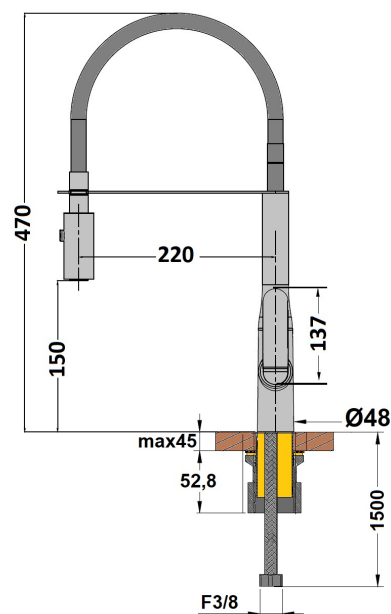

MITIGEUR CUISINE ADDICT CHROME

Ref : **ADCR579**

Collection : **Addict**
Aucun ECAU

Finition : **Chrome**
Débit : **13 l/min**

Caractéristiques techniques :

Hauteur totale : 470 mm
Hauteur sous douchette : 150 mm
Hauteur sous manette : 40 mm
Saillie de la douchette : 220 mm
Douchette 2 jets ABS
Ø de perçage : 35 mm
Rotation du bec et douchette sur 360°