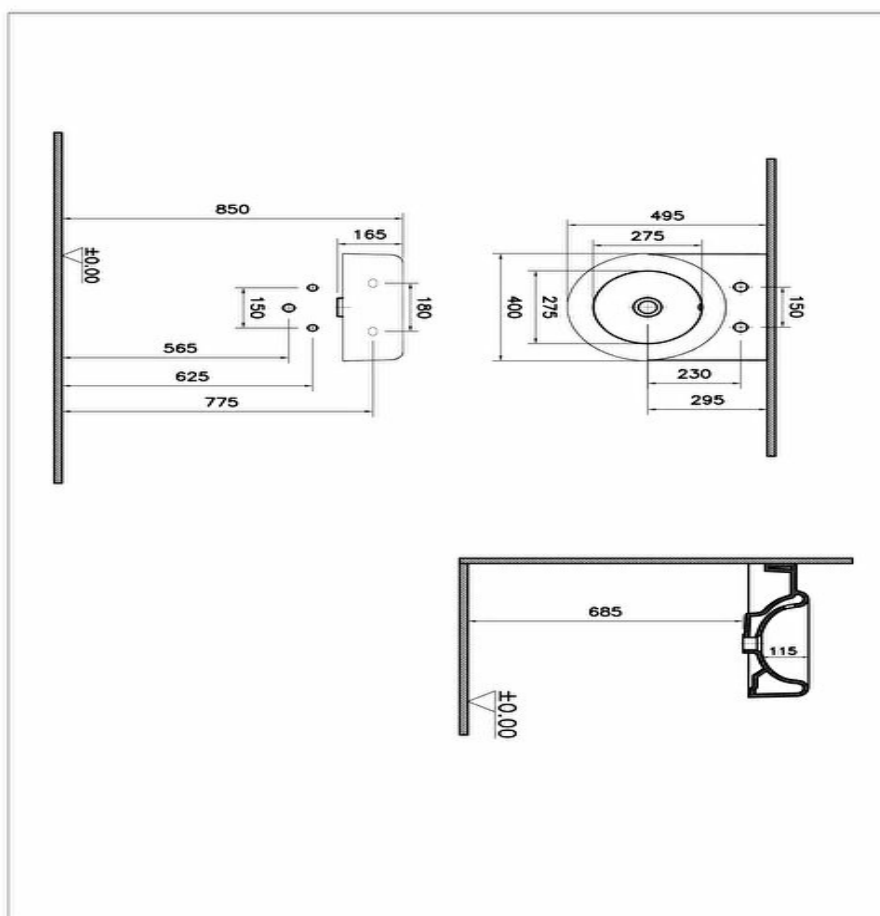

VitrA

Liquid, lavabo 2 trous de robinet, avec trop-plein, 40 cm

7317B403-1740

Collection: Liquid

Caractéristiques techniques

Couleur : Blanc

Récompenses : Wallpaper* Design

Designer : Tom Dixon

Avec ou sans trou de robinet : 2 trous de robinet

Marque : VitrA

Finition : Hygiene+Clean

Trou de trop-plein : Avec trop-plein

Certificat : CE, UKCA

Largeur (mm) : 400

Hauteur (mm) : 165

Profondeur / Longueur (mm) : 495

Matériau du corps : 19

Description:

Couleur :Blanc, **Récompenses :**Wallpaper* Design, **Designer :**Tom Dixon,
Avec ou sans trou de robinet :2 trous de robinet, **Marque :**Vitra, **Finition :**Hygiene+Clean,
Trou de trop-plein :Avec trop-plein, **Certificat :**CE, UKCA, **Largeur (mm) :**400, **Hauteur (mm) :**165,
Profondeur / Longueur (mm) :495, **Matériau du corps :**19