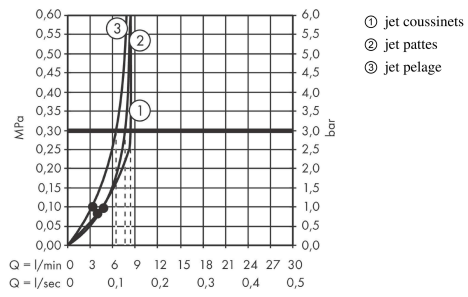

DogShower

Douchette pour chien 150 3jet avec buses massantes

Finition: **Rose** Numéro d'article: **26640560**

Description

Caractéristiques

- dimension: 150 x 63 mm
- type de jet: jet pelage, jet pattes, jet coussinets
- choix du jet facile grâce au bouton Select
- débit maximal à 3 bars: 7,6 l/min
- fonctionnalité à partir de: 5,7 l/min
- pression: min. 1 bar/max. 6 bars
- pression du débit minimum: 1 bar
- buses douces massantes d'une longueur de 1,5 cm
- design ergonomique
- Water Boost : fonction d'augmentation du débit d'eau en cas de besoin.
- convient au chauffe-eau instantané
- dimension du raccordement: DN15
- filtre du joint rinçable
- clapet anti-retour
- Taxonomie UE: max. 8 l/min - DNSH (Do No Significant Harm)
- ACS 22 ACC NY 120 France, valide jusqu'au 28.03.2027

Plan géométral

DogShower
Douchette pour chien 150 3jet avec buses massantes
 Finition: **Rose** Numéro d'article: **26640560**

Schéma d'écoulement

Les valeurs de consommation ont été mesurées dans la pratique, avec les robinetteries correspondantes (thermostat/mélangeur/vanne sous crépi)