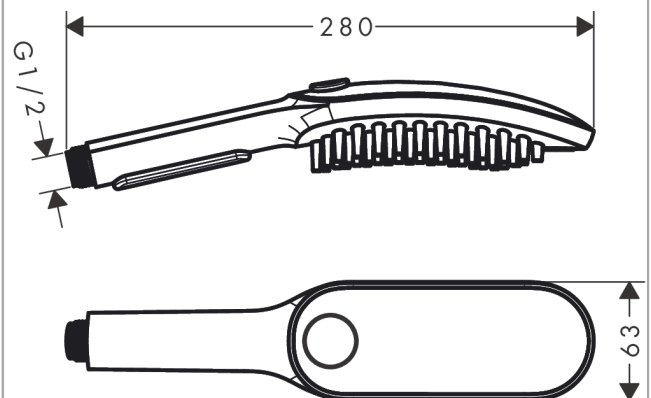

DogShower

Douchette pour chien 150 3jet avec buses massantes

Finition: **Rose** Numéro d'article: **26640560**

Description

Caractéristiques

- dimension: 150 x 63 mm
- type de jet: jet pelage, jet pattes, jet coussinets
- choix du jet facile grâce au bouton Select
- débit maximal à 3 bars: 7,6 l/min
- fonctionnalité à partir de: 5,7 l/min
- pression: min. 1 bar/max. 6 bars
- pression du débit minimum: 1 bar
- buses douces massantes d'une longueur de 1,5 cm
- design ergonomique
- Water Boost : fonction d'augmentation du débit d'eau en cas de besoin.
- convient au chauffe-eau instantané
- dimension du raccordement: DN15
- filtre du joint rinçable
- clapet anti-retour
- Taxonomie UE: max. 8 l/min - DNSH (Do No Significant Harm)
- ACS 22 ACC NY 120 France, valide jusqu'au 28.03.2027

Plan géométral

DogShower
Douchette pour chien 150 3jet avec buses massantes
 Finition: **Rose** Numéro d'article: **26640560**

Schéma d'écoulement

Les valeurs de consommation ont été mesurées dans la pratique, avec les robinetteries correspondantes (thermostat/mélangeur/vanne sous crépi)