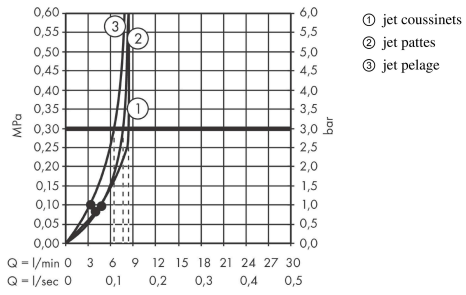

#### Plan géométral

**DogShower**

**Douchette pour chien 150 3jet avec buses massantes**

Finition: **Noir mat** Numéro d'article: **26640670**

**Schéma d'écoulement**

Les valeurs de consommation ont été mesurées dans la pratique, avec les robinetteries correspondantes (thermostat/mélangeur/vanne sous crépi)