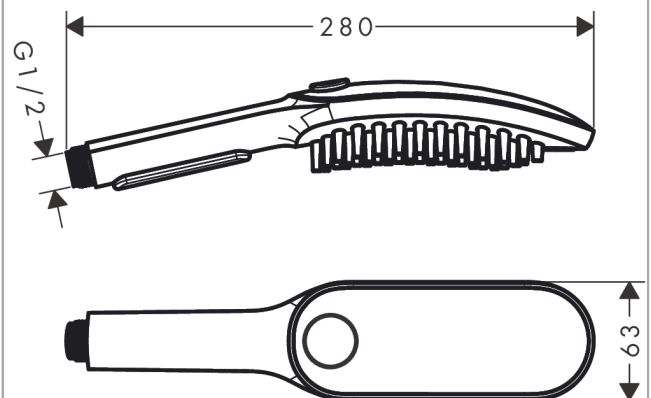

Plan géométral