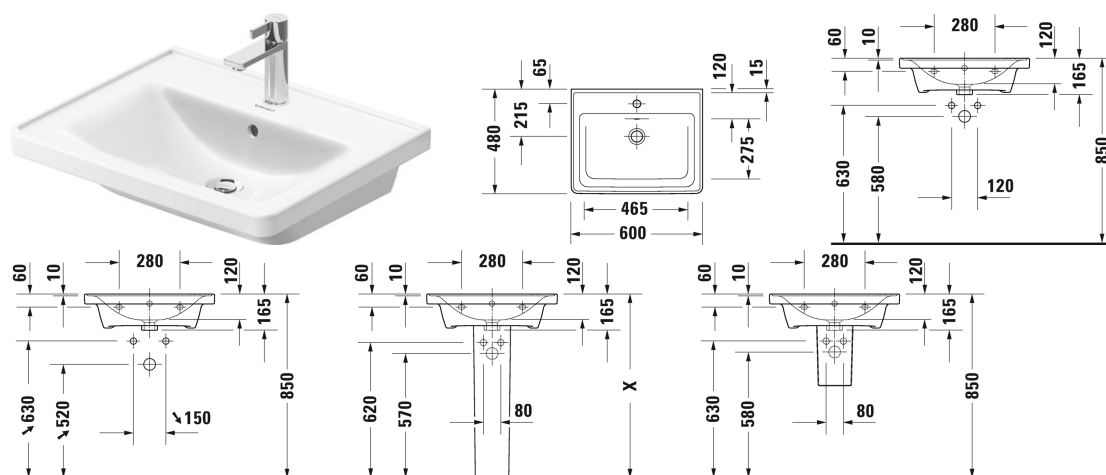

**D-Neo Lavabo, lavabo pour meuble # 2367600000 / 2367600060**

| < 600 mm > |

Lavabo, lavabo pour meuble	Dimension	Poids	Référence
avec trop-plein, avec plage de robinetterie, dessous émaillé, 600 mm			
<b>Finitions</b>			
00 Blanc			
<b>Variante</b>			
●	600 x 480 mm	18,000 kg	2367600000
☒	600 x 480 mm	18,000 kg	2367600060
<b>Infobox</b>			
Siphon gain de place vivement recommandé en combinaison avec un meuble sous lavabo			
Avec le traitement de surface WonderGliss, les céramiques sanitaires restent propres et belles pendant longtemps. Lorsque vous commandez WonderGliss, merci d'ajouter un "1" en onzième position de la référence.			
<b>Accessoires</b>			
Bonde push-open pour lavabos avec trop-plein		0,400 kg	005052
Siphon design		1,500 kg	005036
Siphon pour lavabo avec tuyau d'évacuation rallongé 300 mm	1 1/4" mm	0,600 kg	005026
<b>Produits assortis</b>			
Meuble sous lavabo suspendu 1 casier coulissant, pour D-Neo # 236760, 584 x 452 mm	584 x 452 mm		DE4249

**D-Neo Lavabo, lavabo pour meuble # 2367600000 /  
2367600060**

|< 600 mm >|

Meuble sous lavabo suspendu 1 tiroir, 1 casier coulissant, découpe pour siphon et cache métallique dans le tiroir du haut, pour D-Neo # 236760, 584 x 452 mm	584 x 452 mm	DE4359
Meuble sous lavabo suspendu 1 casier coulissant, pour D-Neo # 236760, 584 x 455 mm	584 x 455 mm	K25081
Meuble sous lavabo suspendu 2 tiroirs, découpe pour siphon et cache métallique dans le tiroir du haut, pour D-Neo # 236760, 584 x 455 mm	584 x 455 mm	K25281

*Nos croquis indiquent toutes les dimensions nécessaires, en tenant compte des tolérances standard. Ces dimensions sont indicatives. Les dimensions exactes ne peuvent être prises que sur le produit fini.*