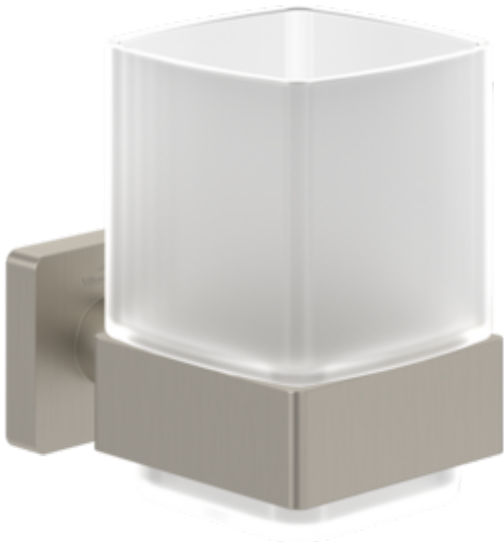

ACCESSOIRES ELEMENTS - STRIKING

INFORMATION SUR LE PRODUIT

Titre de l'article	Villeroy & Boch Elements - Striking Porte-verre, 99 x 123 x 100 mm, Chrome
Code article	TVA15201900061
Montage / Type de montage	montage mural
Contenu de la livraison	1 porte verre , 1 fixation 1 instructions de montage
Longueur en mm	123
Largeur en mm	99
Hauteur en mm	100
Collection	Elements - Striking
Poids en kg	0.555
Matériel	Laiton
Finition	brillant
Désignation de la couleur	Chrome
Numéro EAN	4051202855192
Numéro de modèle	TVA152019000
Matériel	Laiton
Volume	1,606
Swivel aerator	Non
Thermostat	Non
Cool Tap	Non

CROQUIS TECHNIQUES

TVA152019000

ACCESSOIRES ELEMENTS - STRIKING

INFORMATION SUR LE PRODUIT

Titre de l'article	Villeroy & Boch Elements - Striking Porte-verre, 99 x 123 x 100 mm, Brushed Nickel Matt
Code article	TVA15201900064
Montage / Type de montage	montage mural
Contenu de la livraison	1 porte verre , 1 fixation 1 instructions de montage
Longueur en mm	123
Largeur en mm	99
Hauteur en mm	100
Collection	Elements - Striking
Poids en kg	0.555
Matériel	Laiton
Finition	brillant
Désignation de la couleur	Brushed Nickel Matt
Numéro EAN	4051202979867
Numéro de modèle	TVA152019000
Matériel	Laiton
Volume	1,606
Swivel aerator	Non
Thermostat	Non
Cool Tap	Non

CROQUIS TECHNIQUES

TVA152019000

ACCESSOIRES ELEMENTS - STRIKING

INFORMATION SUR LE PRODUIT

Titre de l'article	Villeroy & Boch Elements - Striking Porte-verre, 99 x 123 x 100 mm, Brushed Gold
Code article	TVA15201900076
Montage / Type de montage	montage mural
Contenu de la livraison	1 porte verre , 1 fixation 1 instructions de montage
Longueur en mm	123
Largeur en mm	99
Hauteur en mm	100
Collection	Elements - Striking
Poids en kg	0.555
Matériel	Laiton
Finition	brillant
Désignation de la couleur	Brushed Gold
Numéro EAN	4051202979829
Numéro de modèle	TVA152019000
Matériel	Laiton
Volume	1,606
Swivel aerator	Non
Thermostat	Non
Cool Tap	Non