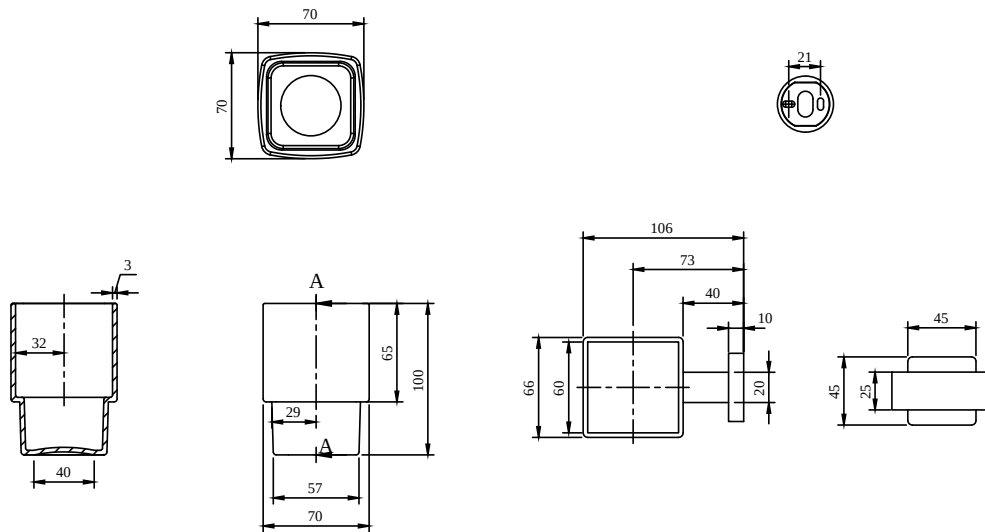

ACCESSOIRES ELEMENTS - STRIKING

INFORMATION SUR LE PRODUIT

Titre de l'article	Villeroy & Boch Elements - Striking Porte-verre, 99 x 123 x 100 mm, Chrome
Code article	TVA15201900061
Montage / Type de montage	montage mural
Contenu de la livraison	1 porte verre , 1 fixation 1 instructions de montage
Longueur en mm	123
Largeur en mm	99
Hauteur en mm	100
Collection	Elements - Striking
Poids en kg	0.555
Matériel	Laiton
Finition	brillant
Désignation de la couleur	Chrome
Numéro EAN	4051202855192
Numéro de modèle	TVA152019000
Matériel	Laiton
Volume	1,606
Swivel aerator	Non
Thermostat	Non
Cool Tap	Non

CROQUIS TECHNIQUES

TVA152019000

ACCESSOIRES ELEMENTS - STRIKING

INFORMATION SUR LE PRODUIT

Titre de l'article	Villeroy & Boch Elements - Striking Porte-verre, 99 x 123 x 100 mm, Brushed Nickel Matt
Code article	TVA15201900064
Montage / Type de montage	montage mural
Contenu de la livraison	1 porte verre , 1 fixation 1 instructions de montage
Longueur en mm	123
Largeur en mm	99
Hauteur en mm	100
Collection	Elements - Striking
Poids en kg	0.555
Matériel	Laiton
Finition	brillant
Désignation de la couleur	Brushed Nickel Matt
Numéro EAN	4051202979867
Numéro de modèle	TVA152019000
Matériel	Laiton
Volume	1,606
Swivel aerator	Non
Thermostat	Non
Cool Tap	Non

CROQUIS TECHNIQUES

TVA152019000

ACCESSOIRES ELEMENTS - STRIKING

INFORMATION SUR LE PRODUIT

Titre de l'article	Villeroy & Boch Elements - Striking Porte-verre, 99 x 123 x 100 mm, Brushed Gold
Code article	TVA15201900076
Montage / Type de montage	montage mural
Contenu de la livraison	1 porte verre , 1 fixation 1 instructions de montage
Longueur en mm	123
Largeur en mm	99
Hauteur en mm	100
Collection	Elements - Striking
Poids en kg	0.555
Matériel	Laiton
Finition	brillant
Désignation de la couleur	Brushed Gold
Numéro EAN	4051202979829
Numéro de modèle	TVA152019000
Matériel	Laiton
Volume	1,606
Swivel aerator	Non
Thermostat	Non
Cool Tap	Non