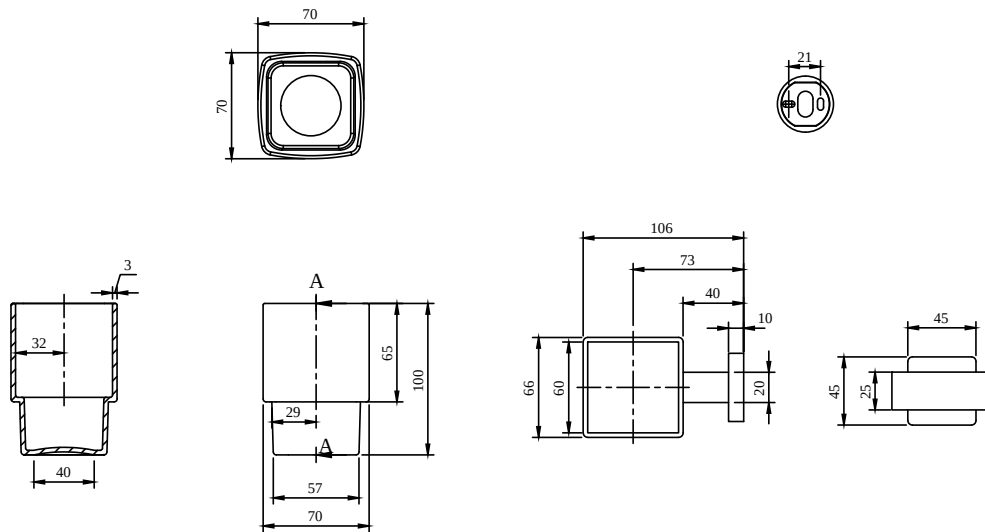

ACCESSOIRES ELEMENTS - STRIKING

INFORMATION SUR LE PRODUIT

Titre de l'article	Villeroy & Boch Elements - Striking Porte-verre, 99 x 123 x 100 mm, Chrome
Code article	TVA15201900061
Montage / Type de montage	montage mural
Contenu de la livraison	1 porte verre , 1 fixation 1 instructions de montage
Longueur en mm	123
Largeur en mm	99
Hauteur en mm	100
Collection	Elements - Striking
Poids en kg	0.555
Matériel	Laiton
Finition	brillant
Désignation de la couleur	Chrome
Numéro EAN	4051202855192
Numéro de modèle	TVA152019000
Matériel	Laiton
Volume	1,606
Swivel aerator	Non
Thermostat	Non
Cool Tap	Non

CROQUIS TECHNIQUES

TVA152019000

ACCESSOIRES ELEMENTS - STRIKING

INFORMATION SUR LE PRODUIT

Titre de l'article	Villeroy & Boch Elements - Striking Porte-verre, 99 x 123 x 100 mm, Brushed Gold
Code article	TVA15201900076
Montage / Type de montage	montage mural
Contenu de la livraison	1 porte verre , 1 fixation 1 instructions de montage
Longueur en mm	123
Largeur en mm	99
Hauteur en mm	100
Collection	Elements - Striking
Poids en kg	0.555
Matériel	Laiton
Finition	brillant
Désignation de la couleur	Brushed Gold
Numéro EAN	4051202979829
Numéro de modèle	TVA152019000
Matériel	Laiton
Volume	1,606
Swivel aerator	Non
Thermostat	Non
Cool Tap	Non

CROQUIS TECHNIQUES

TVA152019000

ACCESSOIRES ELEMENTS - STRIKING

INFORMATION SUR LE PRODUIT

Titre de l'article	Villeroy & Boch Elements - Striking Porte-verre, 99 x 123 x 100 mm, Matt Black
Code article	TVA152019000K5
Montage / Type de montage	montage mural
Contenu de la livraison	1 porte verre , 1 fixation 1 instructions de montage
Longueur en mm	123
Largeur en mm	99
Hauteur en mm	100
Collection	Elements - Striking
Poids en kg	0.555
Matériel	Laiton
Finition	mat
Désignation de la couleur	Matt Black
Numéro EAN	4051202979812
Numéro de modèle	TVA152019000
Matériel	Laiton
Volume	1,606
Swivel aerator	Non
Thermostat	Non
Cool Tap	Non