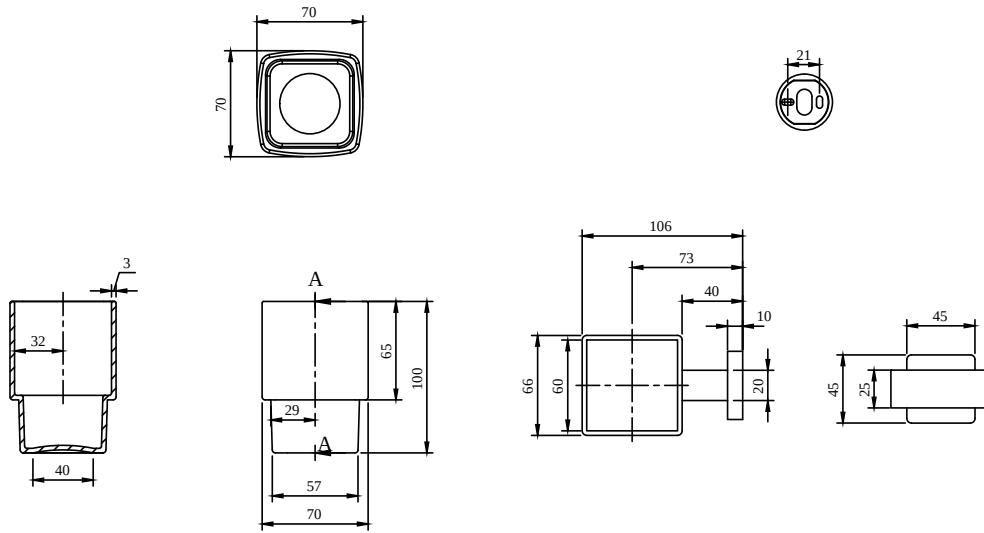

ACCESSOIRES ELEMENTS - STRIKING

INFORMATION SUR LE PRODUIT

Titre de l'article	Villeroy & Boch Elements - Striking Porte-verre, 99 x 123 x 100 mm, Chrome
Code article	TVA15201900061
Montage / Type de montage	montage mural
Contenu de la livraison	1 porte verre , 1 fixation 1 instructions de montage
Longueur en mm	123
Largeur en mm	99
Hauteur en mm	100
Collection	Elements - Striking
Poids en kg	0.555
Matériel	Laiton
Finition	brillant
Désignation de la couleur	Chrome
Numéro EAN	4051202855192
Numéro de modèle	TVA152019000
Matériel	Laiton
Volume	1,606
Swivel aerator	Non
Thermostat	Non
Cool Tap	Non

CROQUIS TECHNIQUES

TVA152019000

ACCESSOIRES ELEMENTS - STRIKING

INFORMATION SUR LE PRODUIT

Titre de l'article	Villeroy & Boch Elements - Striking Porte-verre, 99 x 123 x 100 mm, Brushed Nickel Matt
Code article	TVA15201900064
Montage / Type de montage	montage mural
Contenu de la livraison	1 porte verre , 1 fixation 1 instructions de montage
Longueur en mm	123
Largeur en mm	99
Hauteur en mm	100
Collection	Elements - Striking
Poids en kg	0.555
Matériel	Laiton
Finition	brillant
Désignation de la couleur	Brushed Nickel Matt
Numéro EAN	4051202979867
Numéro de modèle	TVA152019000
Matériel	Laiton
Volume	1,606
Swivel aerator	Non
Thermostat	Non
Cool Tap	Non

CROQUIS TECHNIQUES

TVA152019000

ACCESSOIRES ELEMENTS - STRIKING

INFORMATION SUR LE PRODUIT

Titre de l'article	Villeroy & Boch Elements - Striking Porte-verre, 99 x 123 x 100 mm, Brushed Gold
Code article	TVA15201900076
Montage / Type de montage	montage mural
Contenu de la livraison	1 porte verre , 1 fixation 1 instructions de montage
Longueur en mm	123
Largeur en mm	99
Hauteur en mm	100
Collection	Elements - Striking
Poids en kg	0.555
Matériel	Laiton
Finition	brillant
Désignation de la couleur	Brushed Gold
Numéro EAN	4051202979829
Numéro de modèle	TVA152019000
Matériel	Laiton
Volume	1,606
Swivel aerator	Non
Thermostat	Non
Cool Tap	Non