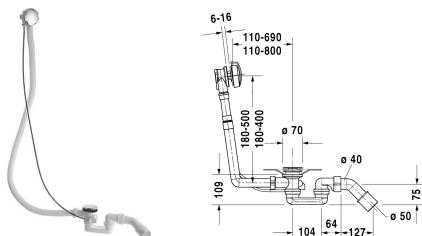

Accessoires Vidage avec trop-plein # 790227

Vidage avec trop-plein	Dimension	Poids	Référence
chromé, pour baignoires D-Code avec vidage central, diamètre bonde 52 mm, longueur vidage 1100 mm			
Finitions			
Variante			

Nos croquis indiquent toutes les dimensions nécessaires, en tenant compte des tolérances standard. Ces dimensions sont indicatives. Les dimensions exactes ne peuvent être prises que sur le produit fini.