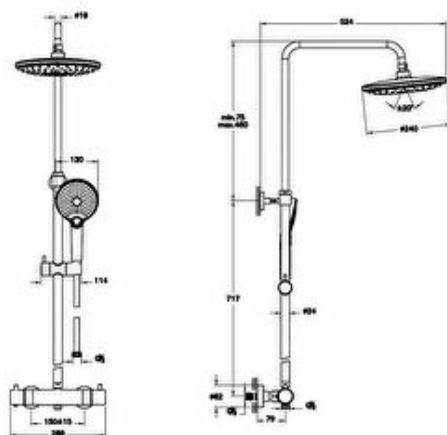

Description:

**Hauteur (mm) :105, Profondeur / Longueur (mm) :765, Largeur (mm) :410, Couleur :Chromé,
Marque :VitrA, Longueur du bec :340, Finition :Chromé,
Pression Minimale Recommandée :0,5-5 bars (Recommand. 1-3), Cartouche :Thermostatique,
Classe :Rouge (>13), Certificat :ACS, Montage Affleurant :Standard, Garantie :5 ans**

*En raison des variations possibles dans le réglage de votre ordinateur et de votre imprimante, de facteurs techniques et des caractéristiques particulières de certaines de nos finitions, les couleurs ne sont pas représentatives de la réalité mais sont seulement une indication