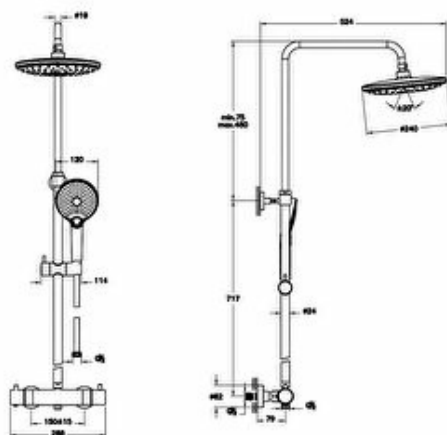

Description:

Hauteur (mm) :105, Profondeur / Longueur (mm) :765, Largeur (mm) :410, Couleur :Noir mat,
Marque :VitrA, Longueur du bec :340, Finition :Noir mat,
Pression Minimale Recommandée :0,5-5 bars (Recommand. 1-3), Cartouche :Thermostatique,
Classe :Rouge (>13), Certificat :ACS, Montage Affleurant :Standard, Garantie :5 ans

*En raison des variations possibles dans le réglage de votre ordinateur et de votre imprimante, de facteurs techniques et des caractéristiques particulières de certaines de nos finitions, les couleurs ne sont pas représentatives de la réalité mais sont seulement une indication