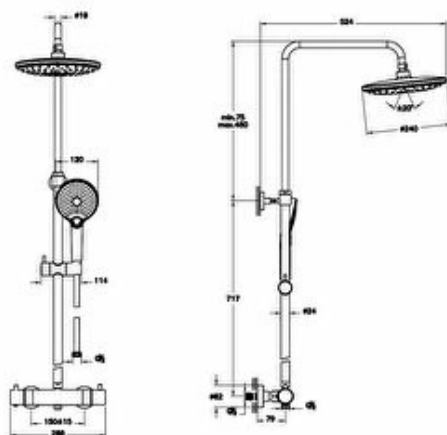

Description:

Hauteur (mm) :105, Profondeur / Longueur (mm) :765, Largeur (mm) :410, Couleur :Cuivre,
Marque :VitrA, Longueur du bec :340, Finition :Cuivré,
Pression Minimale Recommandée :0,5-5 bars (Recommand. 1-3), Cartouche :Thermostatique,
Classe :Rouge (>13), Certificat :ACS, Montage Affleurant :Standard, Garantie :5 ans

*En raison des variations possibles dans le réglage de votre ordinateur et de votre imprimante, de facteurs techniques et des caractéristiques particulières de certaines de nos finitions, les couleurs ne sont pas représentatives de la réalité mais sont seulement une indication