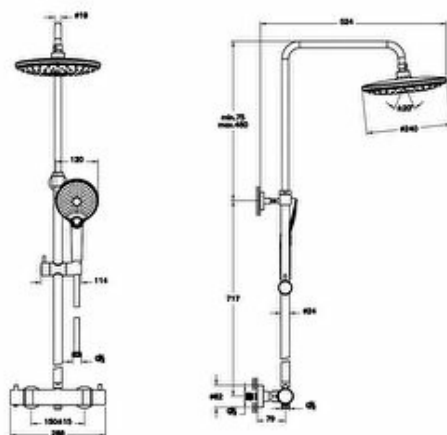

Description:

Hauteur (mm) :105, Profondeur / Longueur (mm) :765, Largeur (mm) :410, Marque :VitrA,
Longueur du bec :340, Finition :Acier inoxydable,
Pression Minimale Recommandée :0,5-5 bars (Recommand. 1-3), Cartouche :Thermostatique,
Classe :Rouge (>13), Certificat :ACS, Montage Affleurant :Standard, Garantie :5 ans,
Couleur :Nickel brossé

*En raison des variations possibles dans le réglage de votre ordinateur et de votre imprimante, de facteurs techniques et des caractéristiques particulières de certaines de nos finitions, les couleurs ne sont pas représentatives de la réalité mais sont seulement une indication