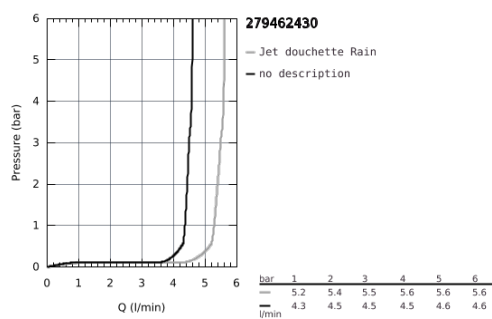

27 946 243 0 VITALIO START 100 DOUCHETTE 2 JETS

DESCRIPTION DU PRODUIT

- Colour: Matt Black
- Pluie , Jet tonique
- GROHE Économie d'eau débit limité à 5.7 l/min
- GROHE DreamSpray débit d'eau uniforme pour tous les types de jets
- Procédé anti-calcaire SpeedClean
- Conduits d'eau internes, longévité maximale
- ShockProof anneau en silicone protecteur en cas de chute
- Système de montage universel : s'associe avec tous les flexibles de douche