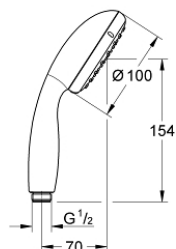

27 946 243 0 VITALIO START 100 DOUCHETTE 2 JETS

DESCRIPTION DU PRODUIT

- Colour: Matt Black
- Pluie , Jet tonique
- GROHE Économie d'eau débit limité à 5.7 l/min
- GROHE DreamSpray débit d'eau uniforme pour tous les types de jets
- Procédé anti-calcaire SpeedClean
- Conduits d'eau internes, longévité maximale
- ShockProof anneau en silicone protecteur en cas de chute
- Système de montage universel : s'associe avec tous les flexibles de douche

27 946 243 0 **VITALIO START 100 DOUCHETTE 2 JETS**

PIÈCES DÉTACHÉES, mars 2022 – now

1: Filtre (N ° de commande 0700200M)