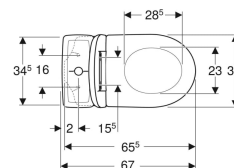

Pack WC au sol Geberit Renova Comfort avec réservoir attenant, sortie horizontale, surélevé, Rimfree, avec abattant WC

Exemple d'image

Utilisation

- Pour alimentations en eau 3/8"

Caractéristiques

- Au sol
- Rinçage double touche
- Cuvette Rimfree sans bride
- Réservoir réversible, pour alimentation latérale
- Type 1, volume total 6 l, selon EN 997
- Sortie horizontale

- Hauteur d'assise surélevé 46 cm
- Abattant WC en duroplast
- Couverture d'abattant recouvrant

Caractéristiques techniques

Volume de chasse, réglage d'usine	6 et 3 l
Grand volume de chasse, plage de réglage	6 l
Petit volume de chasse, plage de réglage	3 l
Matériau	Céramique sanitaire

Contenu de la livraison

- Cuvette de WC
- Réservoir attenant
- Abattant WC
- Mécanisme de chasse complet
- Ecrus de fixation rapide pour réservoir apparent
- Matériel de fixation

N° de réf.	Couleur / surface	B	H	T	Charnières déclipsables	Fermeture ralentie	Fixation	Matériau de charnière
501.849.01.1	blanc	37 cm	85.5 cm	67 cm	Oui	Oui	Par le haut	Laiton chromé