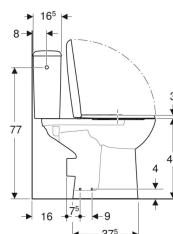

Pack WC au sol Geberit Renova Comfort avec réservoir attenant, sortie horizontale, surélevé, Rimfree, avec abattant WC

Exemple d'image

Utilisation

- Pour alimentations en eau 3/8"

Caractéristiques

- Au sol
- Rinçage double touche
- Cuvette Rimfree sans bride
- Réservoir réversible, pour alimentation latérale
- Type 1, volume total 6 l, selon EN 997
- Sortie horizontale

- Hauteur d'assise surélevé 46 cm
- Abattant WC en duroplast
- Couverture d'abattant recouvrant

Caractéristiques techniques

Volume de chasse, réglage d'usine	6 et 3 l
Grand volume de chasse, plage de réglage	6 l
Petit volume de chasse, plage de réglage	3 l
Matériau	Céramique sanitaire

Contenu de la livraison

- Cuvette de WC
- Réservoir attenant
- Abattant WC
- Mécanisme de chasse complet
- Ecrus de fixation rapide pour réservoir apparent
- Matériel de fixation

N° de réf.	Couleur / surface	B	H	T	Charnières déclipsables	Fermeture ralentie	Fixation	Matériau de charnière
501.849.01.1	blanc	37 cm	85.5 cm	67 cm	Oui	Oui	Par le haut	Laiton chromé