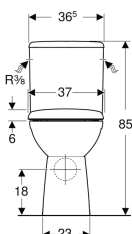

Pack WC au sol Geberit Renova Comfort avec réservoir attenant, sortie horizontale, surélevé, Rimfree, avec abattant WC

Exemple d'image

Utilisation

- Pour alimentations en eau 3/8"

Caractéristiques

- Au sol
- Rinçage double touche
- Cuvette Rimfree sans bride
- Réservoir réversible, pour alimentation latérale
- Type 1, volume total 6 l, selon EN 997
- Sortie horizontale

- Hauteur d'assise surélevé 46 cm
- Abattant WC en duroplast
- Couverture d'abattant recouvrant

Caractéristiques techniques

Volume de chasse, réglage d'usine	6 et 3 l
Grand volume de chasse, plage de réglage	6 l
Petit volume de chasse, plage de réglage	3 l
Matériau	Céramique sanitaire

Contenu de la livraison

- Cuvette de WC
- Réservoir attenant
- Abattant WC
- Mécanisme de chasse complet
- Ecrus de fixation rapide pour réservoir apparent
- Matériel de fixation

N° de réf.	Couleur / surface	B	H	T	Charnières déclipsables	Fermeture ralentie	Fixation	Matériau de charnière
501.849.01.1	blanc	37 cm	85.5 cm	67 cm	Oui	Oui	Par le haut	Laiton chromé