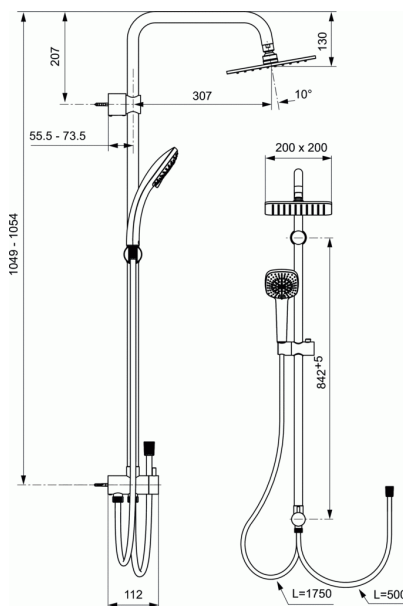

IDEALRAIN CUBE

Colonne de douche

Colonne de douche

Pomme de tête anticalcaire 20 x 20 cm orientable
avec réducteur de débit 12 l/mn sous 3 bars

Douchette manuelle largeur 10 cm double coque
avec réducteur de débit 8 l/mn sous 3 bars

3 fonctions : jet pluie, pluie concentrée, massage
Anticalcaire. Picots en silicone

Flexible anti-torsion Idealflex 1,75 m

Inverseur pomme de tête / douchette manuelle

Curseur réglable en hauteur

Tube d'alimentation Ø 25 mm

Métal chrome et ABS

Avec cale de compensation, réf. B960990NU

FINITIONS*

AA

* AA = Chrome (AA)

NORMES ET ENVIRONNEMENT

PRODUITS SIMILAIRES

Colonne de douche

A5834