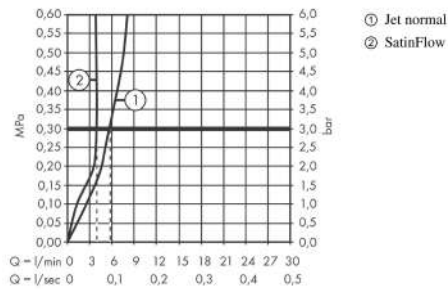

Aquno Select M81
Mitigeur cuisine 250, avec douchette extractible, 2jet, sBox
Surface: noir mat N° Art.: 73830670

Schéma d'écoulement