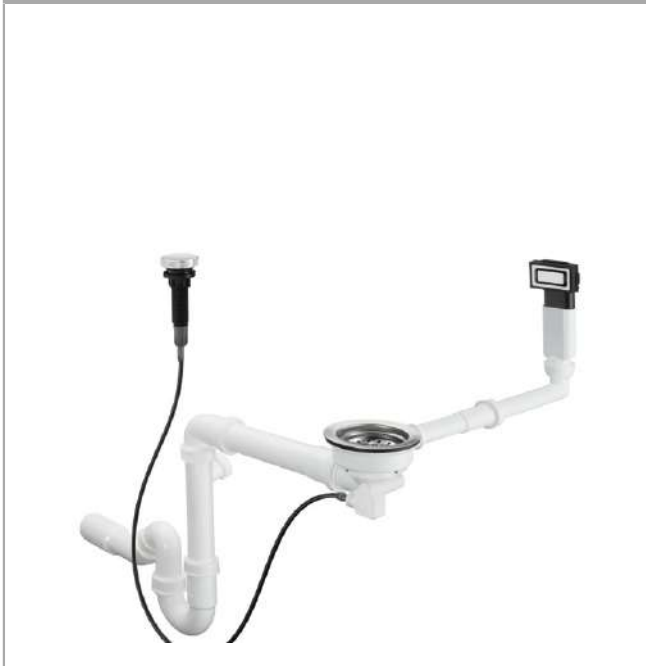

D14-11 Garniture de vidage automatique pour simple cuve

Surfaces: **acier inoxydable** Numéro d'article: **43931800**

Description

Caractéristiques

- poignée rotative chromé pour l'ouverture et la fermeture de la bonde à panier
- comprenant : Vidage et trop-plein, Garniture de vidage, Siphon
- Système d'évacuation: Ouverture/fermeture du vidage en tournant le bouton
- Diamètre 40 /50
- 1 1/2 "avec tube d'évacuation et siphon anti-odeurs peu encombrant
- bonde panier: 3 1/2"

Détails de l'article

EAN

4059625248713

Photo du produit