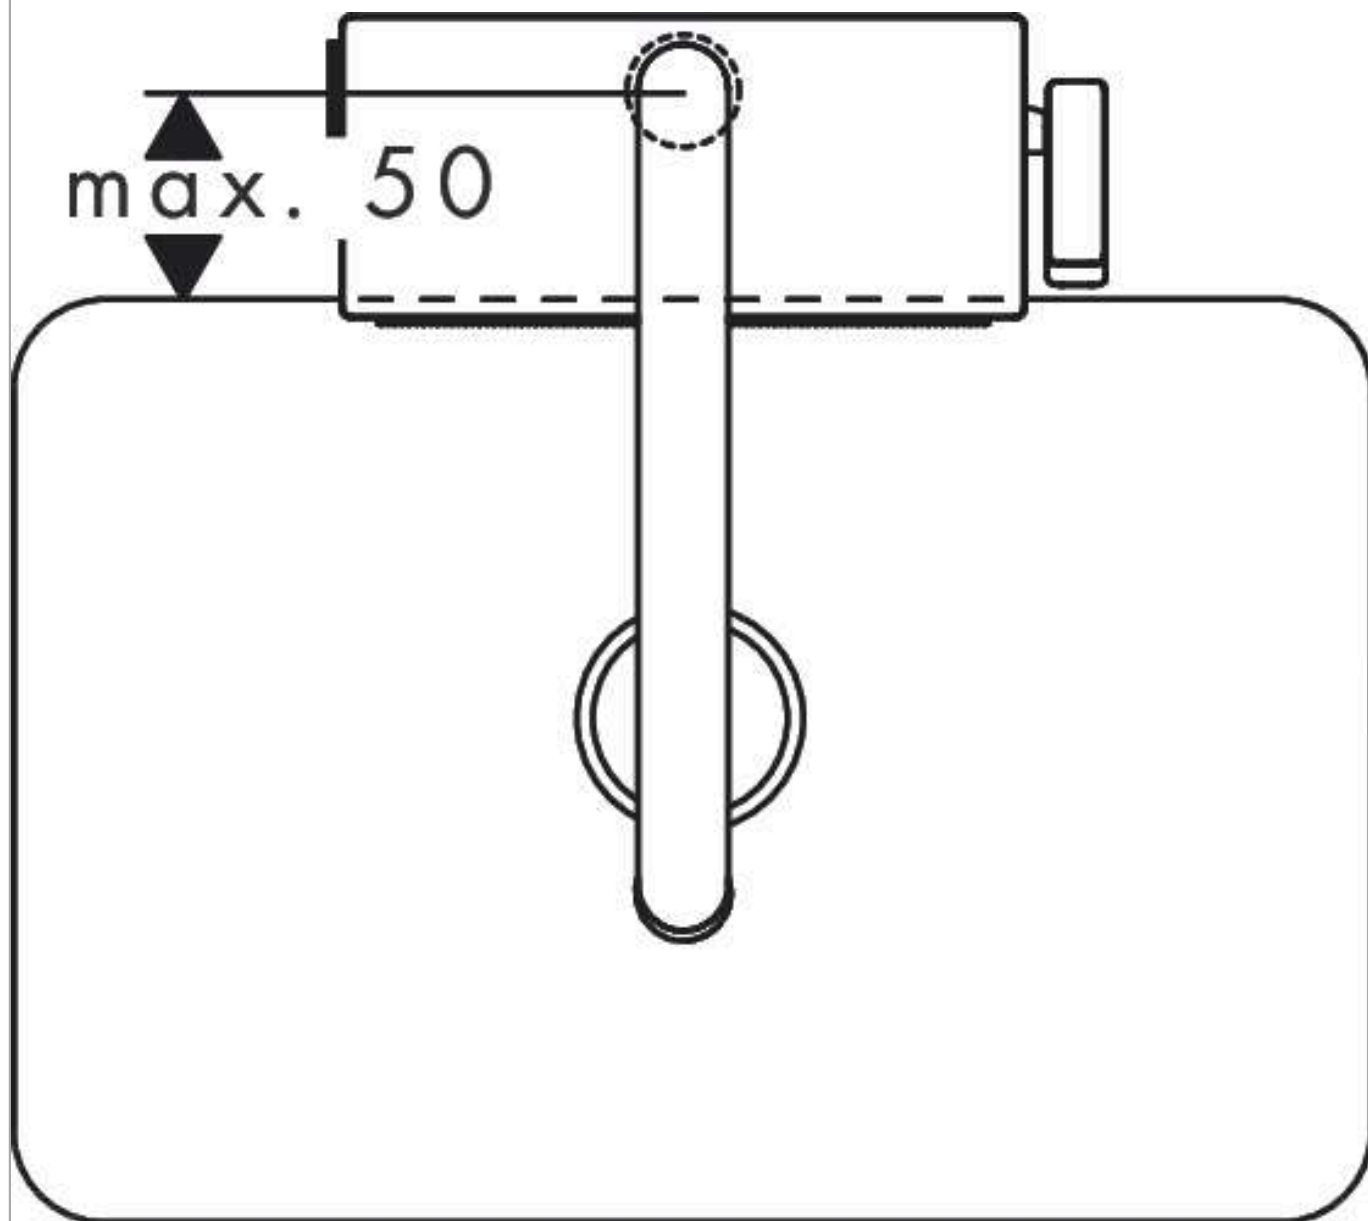

Aquno Select M81
Mitigeur cuisine 250, avec douchette extractible, 2jet, sBox
Surface: noir mat N° Art.: 73830670

Exemple de montage