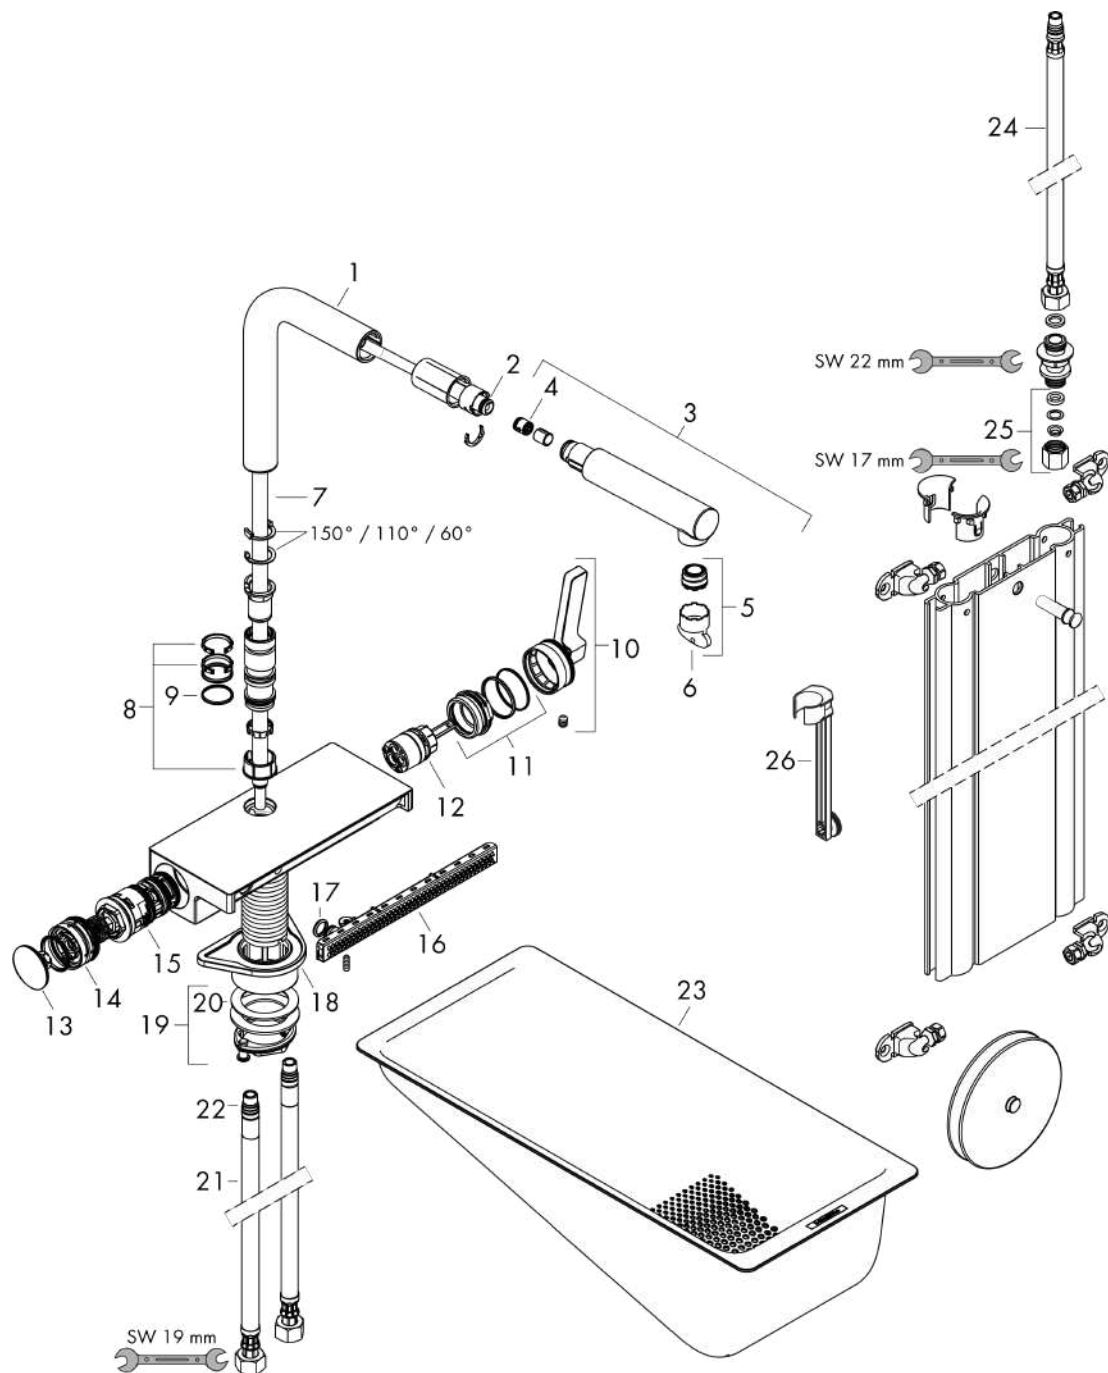

Aquno Select M81
Mitigeur cuisine 250, avec douchette extractible, 2jet, sBox
Surface: noir mat N° Art.: 73830670

Vue éclatée

Année de construction: >12/19

Aquno Select M81

Mitigeur cuisine 250, avec douchette extractible, 2jet, sBox

Surface: noir mat N° Art.: 73830670

Liste des pièces détachées

Année de construction: >12/19

Pos.	Description	N° Art.	GP	UE
1	bec cpl.	94098670	-	1
2	joint torique 8x2	98112000	-	1
3	douchette cpl.	93751670	-	1
4	clapet anti-retour DW 10	96456000	-	1
5	diffuseur	93748000	-	1
6	clé	93750000	-	1
7	flexible	93815000	-	1
8	set des anneau plastique	98365000	-	1
9	joint torique 19x2	98426000	-	1
10	poignée	93776670	-	1
11	écrou à six pans	92926000	-	1
12	cartouche cpl.	93183000	-	1
13	capot	93777670	-	1
14	ressort avec douille	93782000	-	1
15	inverseur cpl.	93558000	-	1
16	diffuseur cpl.	93781670	-	1
17	joint torique 10x2	98170000	-	1
18	set de fixation	97523000	-	1
19	fixation cpl. (spéciale)	93253000	-	1
20	anneau plastique	97548000	-	1
21	flexible de raccordement 900 mm M10x1 G3/8	93780000	-	1
22	joint torique 8x1,75	97827000	-	1
23	-	40963000	-	1
24	flexible de raccordement 450 mm M10x1 G3/8	96507000	-	1
25	raccord à bague sertie	96099000	-	1
26	rallonge	43333000	-	1