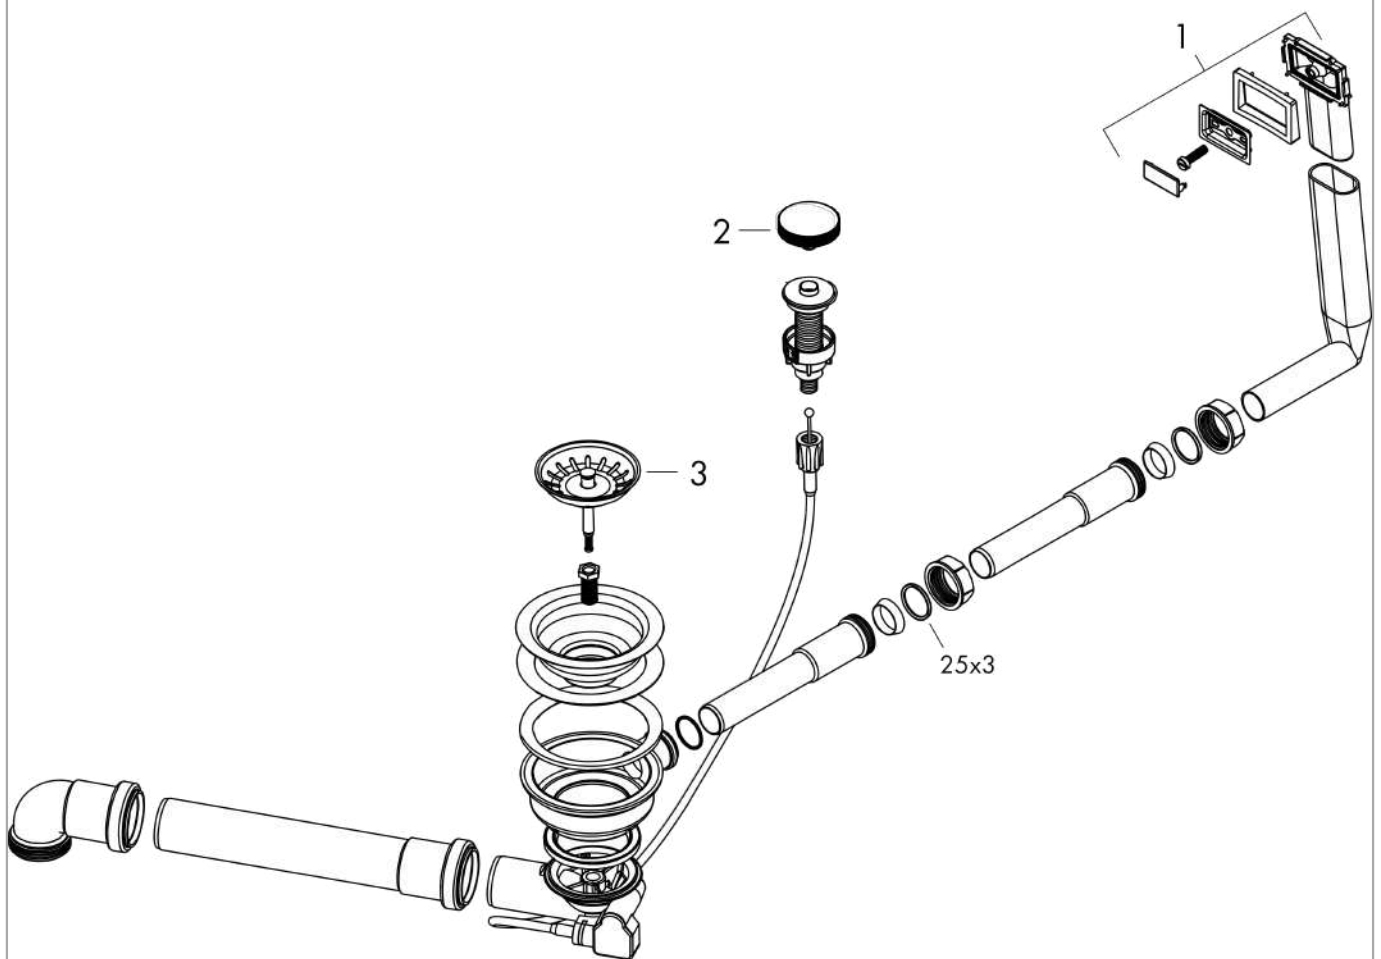

Surface: noir mat N° Art.: 73830670

**Liste des pièces détachées**

Année de construction: >12/19

Pos.	Description	N° Art.	GP	UE
1	bec cpl.	94098670	-	1
2	joint torique 8x2	98112000	-	1
3	douchette cpl.	93751670	-	1
4	clapet anti-retour DW 10	96456000	-	1
5	diffuseur	93748000	-	1
6	clé	93750000	-	1
7	flexible	93815000	-	1
8	set des anneau plastique	98365000	-	1
9	joint torique 19x2	98426000	-	1
10	poignée	93776670	-	1
11	écrou à six pans	92926000	-	1
12	cartouche cpl.	93183000	-	1
13	capot	93777670	-	1
14	ressort avec douille	93782000	-	1
15	inverseur cpl.	93558000	-	1
16	diffuseur cpl.	93781670	-	1
17	joint torique 10x2	98170000	-	1
18	set de fixation	97523000	-	1
19	fixation cpl. (spéciale)	93253000	-	1
20	anneau plastique	97548000	-	1
21	flexible de raccordement 900 mm M10x1 G3/8	93780000	-	1
22	joint torique 8x1,75	97827000	-	1
23	-	40963000	-	1
24	flexible de raccordement 450 mm M10x1 G3/8	96507000	-	1
25	raccord à bague sertie	96099000	-	1
26	rallonge	43333000	-	1

Détails de l'article

EAN

4059625248713

Photo du produit

D14-11 Garniture de vidage automatique pour simple cuve
 Surfaces: **acier inoxydable** Numéro d'article: **43931800**

Vue éclatée

Année de construction: >09/19

D14-11 Garniture de vidage automatique pour simple cuveSurfaces: **acier inoxydable** Numéro d'article: **43931800****Liste des pièces détachées**

Année de construction: >09/19

Pos.	Description	Numéro d'article	GP	UE
1	vidage	94750800	-	1
2	volant	94832800	-	1
3	bouchon	93472000	-	1

S71

S719-U660 Evier à sous-encastrer 660

Surface: **Aspect Inox** N° Art.: **43428800**

Description

Caractéristiques

- dimensions de la découpe: 658 x 398 mm
- matériau: acier inoxydable
- nombre de cuves: 1 cuve principale
- Sans trou
- dimensions du meuble lavabo: 80 cm
- type d'installation: sous plan, montage affleurant ou encastré
- position trop-plein: à droite du bac
- angle de jet: 10 mm
- profondeur de l'évier: 190 mm
- vidage non inclus - à commander séparément