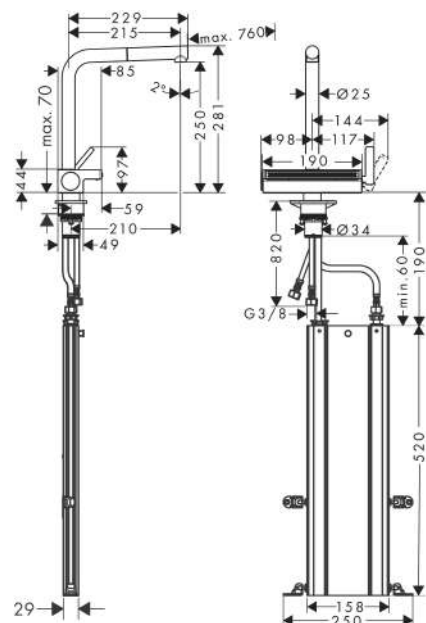

Aquno Select M81

Mitigeur cuisine 250, avec douchette extractible, 2jet, sBox

Surface: noir mat N° Art.: 73830670

Description

Caractéristiques

- se compose de: mitigeur cuisine, boîtier flexible sBox, passoire multifonction
- ComfortZone 250
- bec en L
- rotation du bec (60°, 110° ou 150°)
- jet laminaire, SatinFlow
- passer du jet large à l'embout du bec extractible tout simplement en appuyant sur le bouton
- support de douche aimanté MagFit
- débit maximal à 3 bars: 6 l/min.
- cartouche à disques céramiques
- flexible de raccordement G 3/8
- clapet anti-retour intégré
- ne convient pas au chauffe-eau instantané
- sBox pour un guidage silencieux, fluide et protégé des tuyaux dans les placards, sous le plan de travail
- longueur d'extension Jusqu'à 76 cm
- trou pour mitigeur Ø 35 mm requis, recommandation: le milieu du perçage doit être au max. à 45 mm de l'arrière de la vasque

Détails de l'article

Prix HTVA 992,40 €

Prix TTC* 1.200,80 €

Technologie

Prix du design

Certificats

Photo du produit

Plan coté