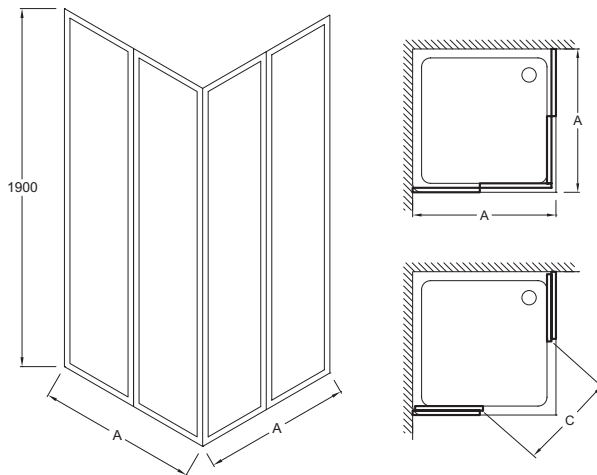

Dessin technique

	E14A80	E14A90
Mm	800x800	900x900
Amini/maxi	758-783	858-883
C	447	518

Descriptif CCTP : Accès d'angle coulissant. E14A90. Collection : SERENITY. DIMENSIONS : 190 x 90 cm. MATÉRIAU : Verre avec encadrement en aluminium. TYPE D'INSTALLATION : En angle. NORMES ET RÉGLEMENTATIONS : EN 14428. LARGEUR MIN/MAX FIXE EN CM : 85,8 - 88,3. LARGEUR DE PASSAGE EN CM : 51.8. ÉPAISSEUR DE VERRE EN MM : 6. HAUTEUR DES PAROIS EN CM : 190. COMPENSATION MURALE EN MM : 25. TYPE DE PAROI : Coulissante. CONFIGURATION : Espace fermé. TRAITEMENT ANTICALCAIRE : Oui. CONSEILS D'ENTRETIEN : Utiliser de l'eau tiède savonneuse pour le nettoyage. Ne pas utiliser de détergent acide ou abrasif. COULEUR DES PROFILÉS : Chrome. Accès d'angle 2 portes coulissantes, réversibles droite ou gauche.