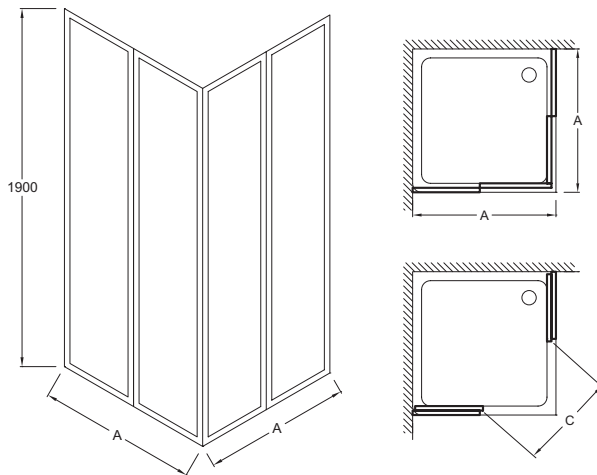

E14A80

Collection : SERENITY

Couleur* :

GA - Profils chromés

Principaux atouts :

Caractéristiques techniques

- DIMENSIONS : 190 x 80 cm
- TYPE D'INSTALLATION : En angle
- LARGEUR MIN/MAX FIXE EN CM : 75,8 - 78,3
- ÉPAISSEUR DE VERRE EN MM : 6
- COMPENSATION MURALE EN MM : 25
- CONFIGURATION : Espace fermé
- CONSEILS D'ENTRETIEN : Utiliser de l'eau tiède savonneuse pour le nettoyage. Ne pas utiliser de détergent acide ou abrasif
- Accès d'angle 2 portes coulissantes, réversibles droite ou gauche
- MATÉRIAU : Verre avec encadrement en aluminium
- NORMES ET RÉGLEMENTATIONS : EN 14428
- LARGEUR DE PASSAGE EN CM : 44.7
- HAUTEUR DES PAROIS EN CM : 190
- TYPE DE PAROI : Coulissante
- TRAITEMENT ANTICALCAIRE : Oui
- COULEUR DES PROFILÉS : Chrome

Dessin technique

	E14A80	E14A90
Mm	800x800	900x900
Amini/maxi	758-783	858-883
C	447	518

Descriptif CCTP : Accès d'angle coulissant. E14A80. Collection : SERENITY. DIMENSIONS : 190 x 80 cm. MATÉRIAU : Verre avec encadrement en aluminium. TYPE D'INSTALLATION : En angle. NORMES ET RÉGLEMENTATIONS : EN 14428. LARGEUR MIN/MAX FIXE EN CM : 75,8 - 78,3. LARGEUR DE PASSAGE EN CM : 44.7. ÉPAISSEUR DE VERRE EN MM : 6. HAUTEUR DES PAROIS EN CM : 190. COMPENSATION MURALE EN MM : 25. TYPE DE PAROI : Coulissante. CONFIGURATION : Espace fermé. TRAITEMENT ANTICALCAIRE : Oui. CONSEILS D'ENTRETIEN : Utiliser de l'eau tiède savonneuse pour le nettoyage. Ne pas utiliser de détergent acide ou abrasif. COULEUR DES PROFILÉS : Chrome. Accès d'angle 2 portes coulissantes, réversibles droite ou gauche.