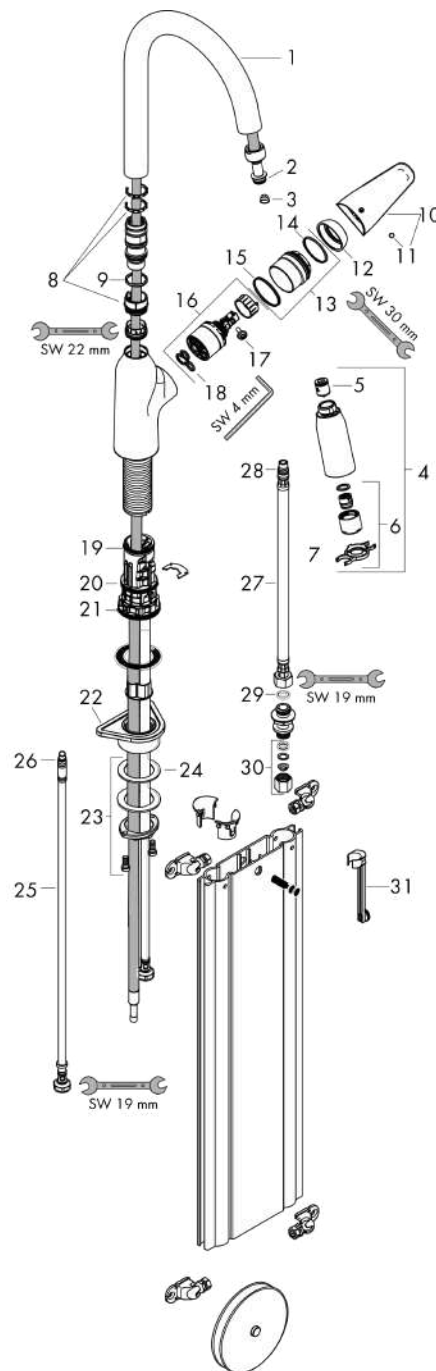

Focus M42

Mitigeur de cuisine 180, avec douchette extractible 2 jets, sBox

Surface: **Chromé** Numéro d'article: **71821000**

Vue éclatée

Année de construction: >10/18

Focus M42

Mitigeur de cuisine 180, avec douchette extractible 2 jets, sBox

Surface: **Chromé** Numéro d'article: **71821000**

Liste des pièces détachées

Année de construction: >10/18

Pos.	Description	Numéro d'article	GP	UE
1	bec cpl.	93341000	-	1
2	joint torique 11x2	98127000	-	1
3	filtre	97735000	-	1
4	douchette cpl.	93343000	-	1
5	set des clapet anti-retour DW 15	94074000	-	1
6	diffuseur	93342000	-	1
7	clé	95910000	-	1
8	set des anneau plastique	98365000	-	1
9	joint torique 21x2,5	98211000	-	1
10	poignée	93344000	-	1
11	cache vis	96338000	-	1
12	rosace	97406000	-	1
13	écrou à six pans	93346000	-	1
14	joint torique 32x2	98193000	-	1
15	joint torique 36x2	98156000	-	1
16	cartouche cpl.	92730000	-	1
17	vis	95140000	-	1
18	joint	95008000	-	1
19	joint torique 30x1,5	98433000	-	1
20	joint torique 38x2	98396000	-	1
21	joint torique 44x2,5	98162000	-	1
22	set de fixation	97523000	-	1
23	fixation cpl. (spéciale)	93253000	-	1
24	anneau plastique	97548000	-	1
25	flexible de raccordement 600 mm M8x0,75 G3/8	96556000	-	1
26	joint torique 6,6x1,6	93019000	-	1
27	flexible de raccordement 450 mm M10x1 G3/8	96507000	-	1
28	joint torique 8x1,75	97827000	-	1
29	set de joint plat	95581000	-	1
30	raccord à bague sertie	96099000	-	1
31	rallonge	43333000	-	1