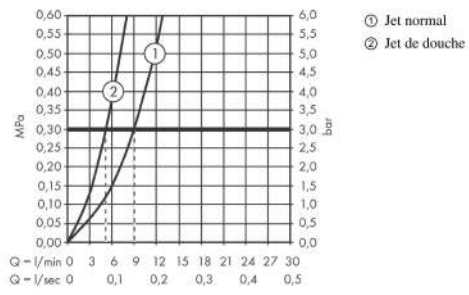

Détails de l'article

EAN

4059625098394

Technologie

Certificats

Photo du produit

Plan géométral

Focus M42**Mitigeur de cuisine 180, avec douchette extractible 2 jets, sBox**Surface: **Chromé** Numéro d'article: **71821000****Schéma d'écoulement**