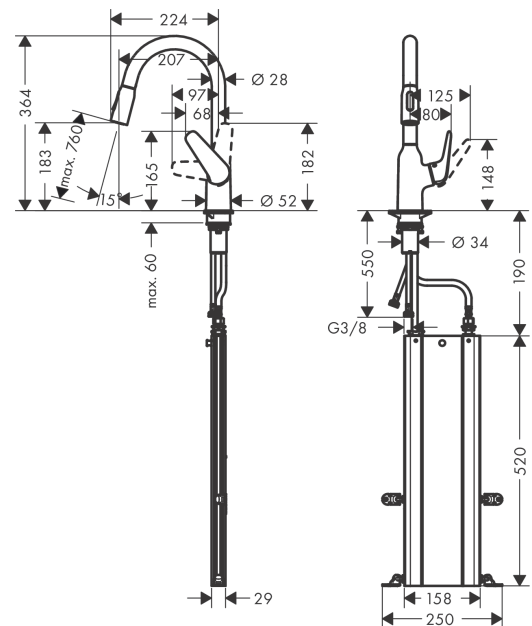

Détails de l'article

EAN

4059625098394

Technologie

Certificats

Photo du produit

Plan géométral

Focus M42**Mitigeur de cuisine 180, avec douchette extractible 2 jets, sBox**Surface: **Chromé** Numéro d'article: **71821000****Schéma d'écoulement**

Focus M42

Mitigeur de cuisine 180, avec douchette extractible 2 jets, sBox

Surface: **Chromé** Numéro d'article: **71821000**

Vue éclatée

Année de construction: >10/18

Focus M42**Mitigeur de cuisine 180, avec douchette extractible 2 jets, sBox**Surface: **Chromé** Numéro d'article: **71821000****Liste des pièces détachées**

Année de construction: >10/18

Pos.	Description	Numéro d'article	GP	UE
1	bec cpl.	93341000	-	1
2	joint torique 11x2	98127000	-	1
3	filtre	97735000	-	1
4	douchette cpl.	93343000	-	1
5	set des clapet anti-retour DW 15	94074000	-	1
6	diffuseur	93342000	-	1
7	clé	95910000	-	1
8	set des anneau plastique	98365000	-	1
9	joint torique 21x2,5	98211000	-	1
10	poignée	93344000	-	1
11	cache vis	96338000	-	1
12	rosace	97406000	-	1
13	écrou à six pans	93346000	-	1
14	joint torique 32x2	98193000	-	1
15	joint torique 36x2	98156000	-	1
16	cartouche cpl.	92730000	-	1
17	vis	95140000	-	1
18	joint	95008000	-	1
19	joint torique 30x1,5	98433000	-	1
20	joint torique 38x2	98396000	-	1
21	joint torique 44x2,5	98162000	-	1
22	set de fixation	97523000	-	1
23	fixation cpl. (spéciale)	93253000	-	1
24	anneau plastique	97548000	-	1
25	flexible de raccordement 600 mm M8x0,75 G3/8	96556000	-	1
26	joint torique 6,6x1,6	93019000	-	1
27	flexible de raccordement 450 mm M10x1 G3/8	96507000	-	1
28	joint torique 8x1,75	97827000	-	1
29	set de joint plat	95581000	-	1
30	raccord à bague sertie	96099000	-	1
31	rallonge	43333000	-	1