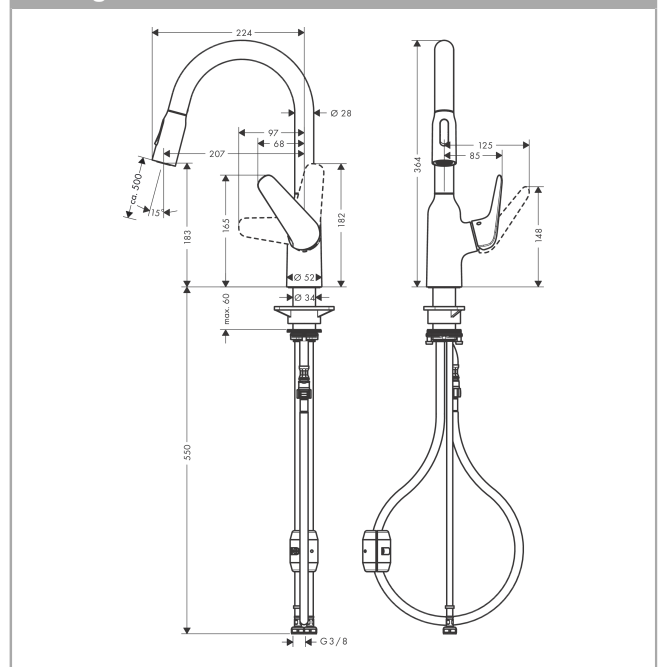

Plan géométral