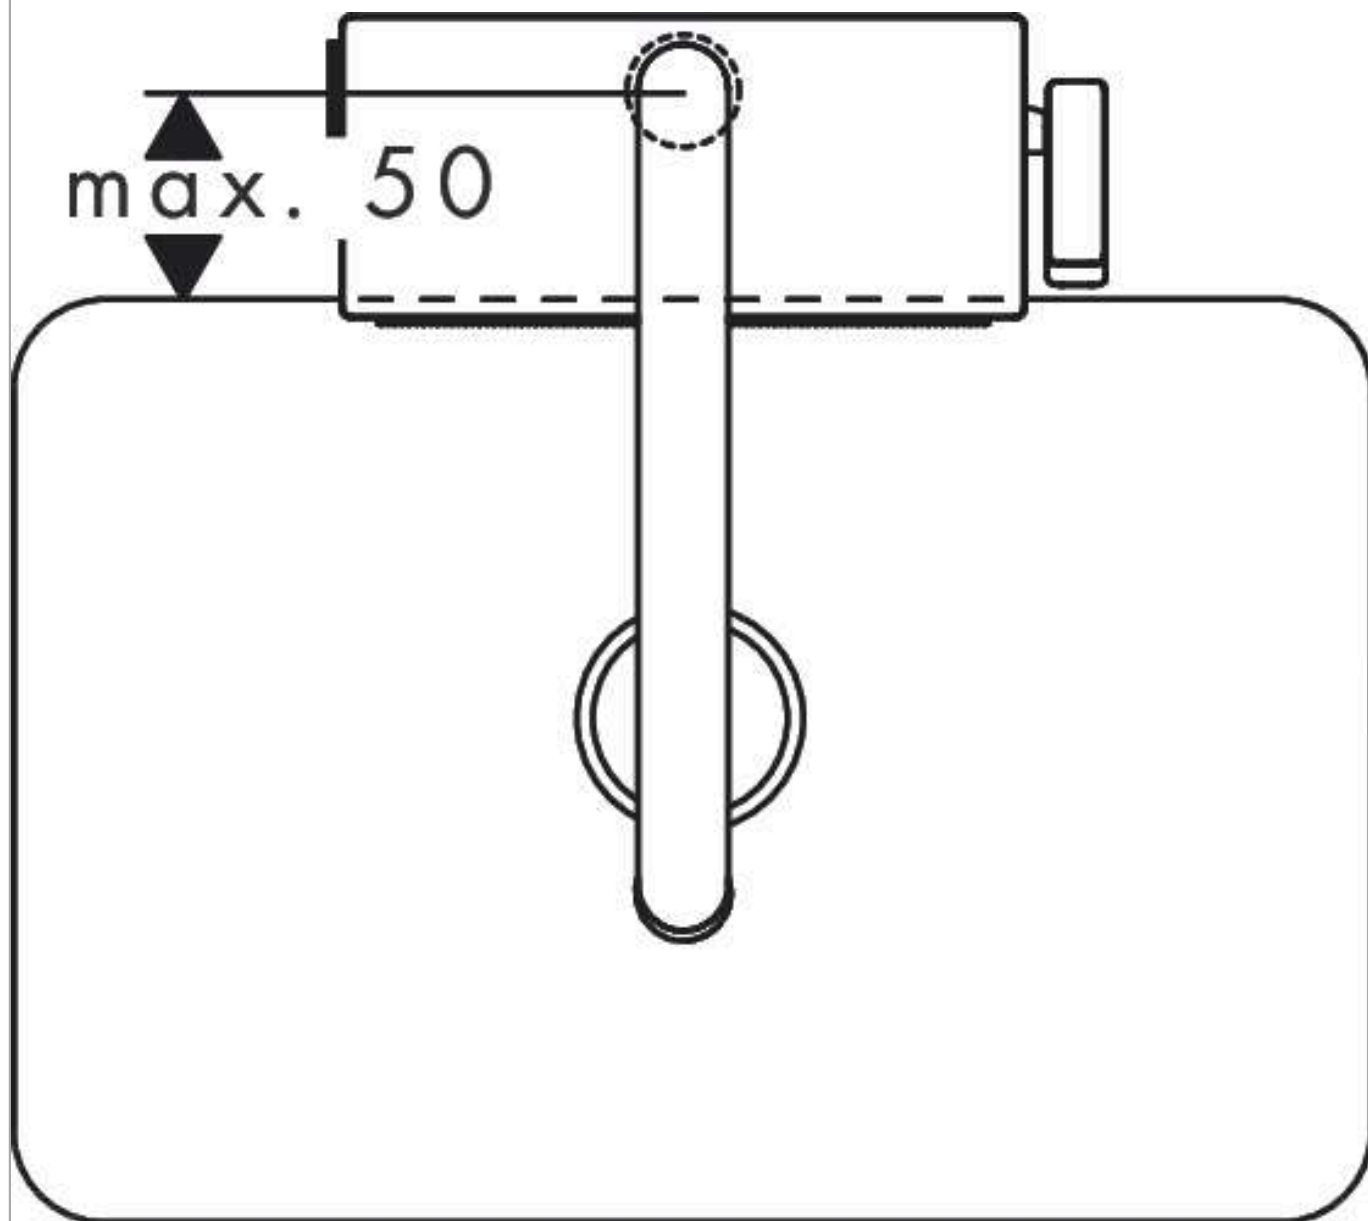

Aquno Select M81
Mitigeur de cuisine 170, avec douchette extractible 3 jets, sBox
Surface: Noir mat Numéro d'article: 73831670

Exemple de montage