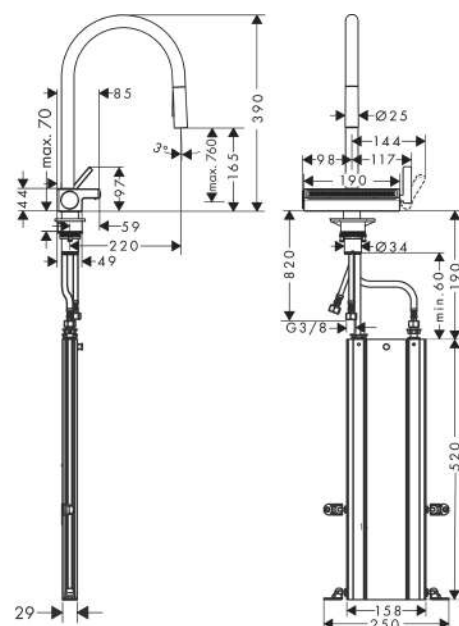

### Plan géométral

**Aquno Select M81**

**Mitigeur de cuisine 170, avec douchette extractible 3 jets, sBox**

Surface: **Noir mat** Numéro d'article: **73831670**

**Schéma d'écoulement**

Les valeurs de consommation ont été mesurées dans la pratique, avec les robinetteries correspondantes (thermostat/mélangeur/vanne sous crépi)