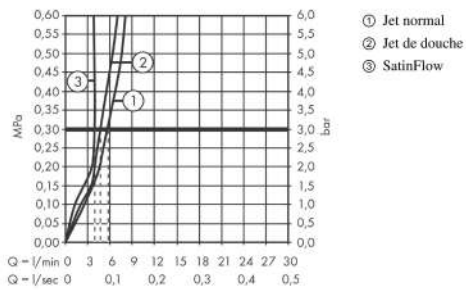

### Plan géométral

**Aquno Select M81**

**Mitigeur de cuisine 170, avec douchette extractible 3 jets, sBox**

Surface: **Noir mat** Numéro d'article: **73831670**

**Schéma d'écoulement**

Les valeurs de consommation ont été mesurées dans la pratique, avec les robinetteries correspondantes (thermostat/mélangeur/vanne sous crépi)