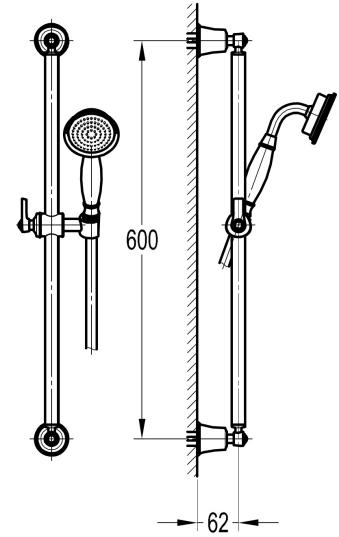

BARRE DE DOUCHE LADY S AUBURN

Ref : **909ORB218**

Caractéristiques techniques :

Barre laiton Ø 20 mm

Longueur : 600 mm

Douchette 1 jet laiton anticalcaire 14 L/mn

Flexible Silverflex 1,50 m antitorsion