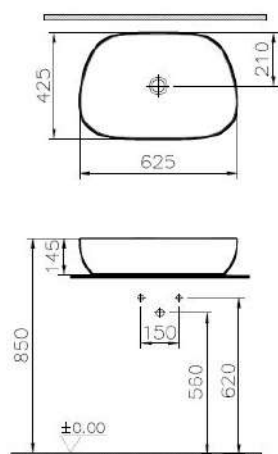

Spécifications techniques :		Spécifications :

Fabricant : Vitra Bad GmbH
Collection : Outline
N° d'article : 5993B403-0016
Couleur : blanc brillant
Longueur : 625 mm
Profondeur : 425 mm
Hauteur : 145 mm
Poids : 13,4 kg

VitrA^{clean}

Dessin technique :