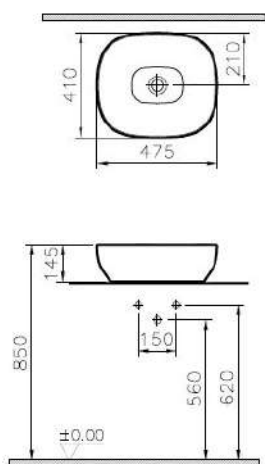

Spécifications techniques :		Spécifications :
-----------------------------	--	------------------

Fabricant : Vitra Bad GmbH
Collection : Outline
N° d'article : 5993B403-0016
Couleur : blanc brillant
Longueur : 625 mm
Profondeur : 425 mm
Hauteur : 145 mm
Poids : 13,4 kg

Outline vasque cerafin, 47,5cm, rectangulaire, sans plage de robinetterie / trop-plein, blanc brillant.

Spécifications techniques :		Spécifications :
-----------------------------	--	------------------

Fabricant : VitrA Bad GmbH
Collection : Outline
N° d'article : 5994B403-0016
Couleur : blanc brillant
Longueur : 475 mm
Profondeur : 410 mm
Hauteur : 145 mm
Poids : 10,6 kg

VitrA^{clean}

Dessin technique :	
--------------------	--

Spécifications techniques :	Spécifications :
-----------------------------	------------------

Fabricant : Vitra Bad GmbH
Collection : Outline
N° d'article : 5995B403-0016
Couleur : blanc brillant
Longueur : 590 mm
Profondeur : 405 mm
Hauteur : 145 mm
Poids : 11,8 kg