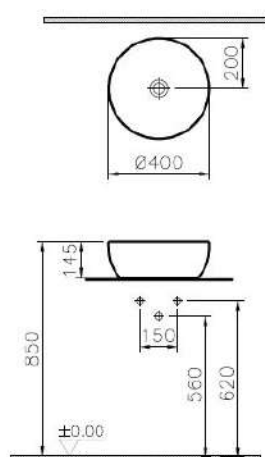

Spécifications techniques :	Spécifications :

Fabricant : Vitra Bad GmbH
Collection : Outline
N° d'article : 5992B403-0016
Couleur : blanc brillant
Profondeur : 400 mm
Hauteur : 145 mm
Poids : 8,5 kg

VitrA^{clean}

Dessin technique :