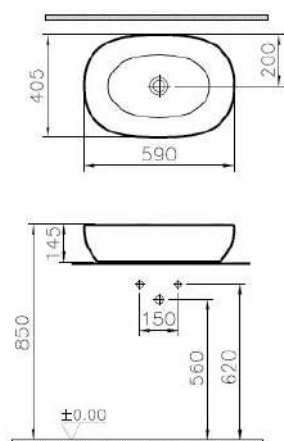

Spécifications techniques :	Spécifications :

Fabricant : Vitra Bad GmbH
Collection : Outline
N° d'article : 5995B403-0016
Couleur : blanc brillant
Longueur : 590 mm
Profondeur : 405 mm
Hauteur : 145 mm
Poids : 11,8 kg

Vitra^{clean}

Dessin technique :