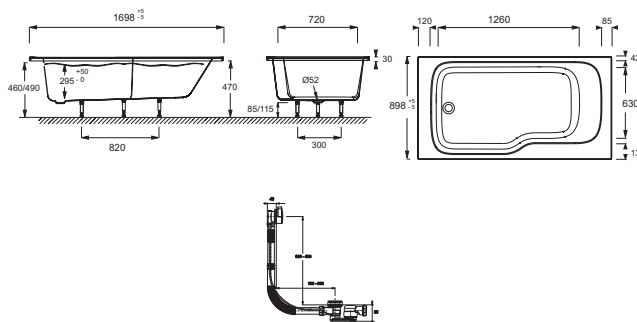

E6D145L

Collection : MALICE

Couleur* :

00 - Blanc

Principaux atouts :

Caractéristiques techniques

- DIMENSIONS : 170 x 90 cm
- MATÉRIAU : Acrylique
- VOLUME (L) : 309/239
- HAUTEUR DES PIEDS : de 85 à 115 cm
- INFORMATIONS COMPLÉMENTAIRES : Contre un mur
- PIEDS : Oui
- VIDAGE : Oui
- LONGUEUR INTÉRIEURE FOND DE CUVE : 126
- BAIGNOIRE DEUX PLACES : Non
- GARANTIE : 10 ans
- OPTIONS : Pare-bain pivotant, étagère de rangement, tablier réversible et boîte de rangement
- POIDS : 26,5 kg
- TYPE D'INSTALLATION : Encastré
- FORME : Rectangulaire
- DIAMÈTRE DE BONDE (CM) : 5,2 cm
- VERSION : Gauche
- MARCHE-PIEDS : Non
- TABLIER ASSOCIÉ EN OPTION : Oui
- LARGEUR INTÉRIEURE FOND DE CUVE : 63/72
- EQUIPABLE EN BALNÉO : Non
- LIVRÉ AVEC : Vidage extra-plat et trop-plein réglable

Bénéfices installateurs

- INSTALLATION FACILE : Pieds réglables Quick clip

Dessin technique

Descriptif CCTP : Baignoire bain-douche 170 x 90 cm. E6D145L. Collection : MALICE. DIMENSIONS : 170 x 90 cm. POIDS : 26,5 kg. MATÉRIAU : Acrylique. TYPE D'INSTALLATION : Encastré. VOLUME (L) : 309/239. FORME : Rectangulaire. HAUTEUR DES PIEDS : de 85 à 115 cm. DIAMÈTRE DE BONDE (CM) : 5,2 cm. INFORMATIONS COMPLÉMENTAIRES : Contre un mur. VERSION : Gauche. PIEDS : Oui. MARCHE-PIEDS : Non. VIDAGE : Oui. TABLIER ASSOCIÉ EN OPTION : Oui. LONGUEUR INTÉRIEURE FOND DE CUVE : 126. LARGEUR INTÉRIEURE FOND DE CUVE : 63/72. BAIGNOIRE DEUX PLACES : Non. EQUIPABLE EN BALNÉO : Non. GARANTIE : 10 ans. LIVRÉ AVEC : Vidage extra-plat et trop-plein réglable. OPTIONS : Pare-bain pivotant, étagère de rangement, tablier réversible et boîte de rangement.