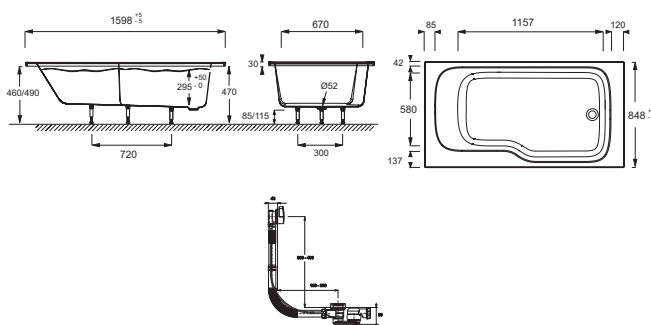

E6D146R

Collection : MALICE

Couleur* :

Principaux atouts :

Caractéristiques techniques

- DIMENSIONS : 160 x 85 cm
- MATÉRIAU : Acrylique
- VOLUME (L) : 272/202
- HAUTEUR DES PIEDS : de 85 à 115 cm
- INFORMATIONS COMPLÉMENTAIRES : Contre un mur
- PIEDS : Oui
- VIDAGE : Oui
- LONGUEUR INTÉRIEURE FOND DE CUVE : 115.7
- BAIGNOIRE DEUX PLACES : Non
- GARANTIE : 10 ans
- POIDS : 25,5 kg
- TYPE D'INSTALLATION : Encastré
- FORME : Rectangulaire
- DIAMÈTRE DE BONDE (CM) : 5,2 cm
- VERSION : Droite
- MARCHE-PIEDS : Non
- TABLIER ASSOCIÉ EN OPTION : Oui
- LARGEUR INTÉRIEURE FOND DE CUVE : 58/67
- EQUIPABLE EN BALNÉO : Non
- LIVRÉ AVEC : Vidage extra-plat et trop-plein réglable

Bénéfices installateurs

- INSTALLATION FACILE : Pieds réglables Quick clip

Dessin technique

Descriptif CCTP : Baignoire bain-douche 160 x 85 cm. E6D146R. Collection : MALICE. DIMENSIONS : 160 x 85 cm. POIDS : 25,5 kg. MATÉRIAU : Acrylique. TYPE D'INSTALLATION : Encastré. VOLUME (L) : 272/202. FORME : Rectangulaire. HAUTEUR DES PIEDS : de 85 à 115 cm. DIAMÈTRE DE BONDE (CM) : 5,2 cm. INFORMATIONS COMPLÉMENTAIRES : Contre un mur. VERSION : Droite. PIEDS : Oui. MARCHE-PIEDS : Non. VIDAGE : Oui. TABLIER ASSOCIÉ EN OPTION : Oui. LONGUEUR INTÉRIEURE FOND DE CUVE : 115.7. LARGEUR INTÉRIEURE FOND DE CUVE : 58/67. BAIGNOIRE DEUX PLACES : Non. EQUIPABLE EN BALNÉO : Non. GARANTIE : 10 ans. LIVRÉ AVEC : Vidage extra-plat et trop-plein réglable.