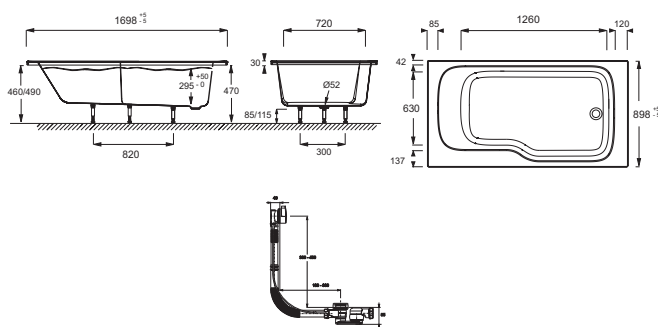

Dessin technique

Descriptif CCTP : Baignoire bain-douche 170 x 90 cm. E6D145R. Collection : MALICE. DIMENSIONS : 170 x 90 cm. POIDS : 26,5 kg. MATÉRIAU : Acrylique. TYPE D'INSTALLATION : Encastré. VOLUME (L) : 309/239. FORME : Rectangulaire. HAUTEUR DES PIEDS : de 85 à 115 cm. DIAMÈTRE DE BONDE (CM) : 5,2 cm. INFORMATIONS COMPLÉMENTAIRES : Contre un mur. VERSION : Droite. PIEDS : Oui. MARCHE-PIEDS : Non. VIDAGE : Oui. TABLIER ASSOCIÉ EN OPTION : Oui. LONGUEUR INTÉRIEURE FOND DE CUVE : 126. LARGEUR INTÉRIEURE FOND DE CUVE : 63/72. BAIGNOIRE DEUX PLACES : Non. EQUIPABLE EN BALNÉO : Non. GARANTIE : 10 ans. LIVRÉ AVEC : Vidage extra-plat et trop-plein réglable.

*En raison des variations possibles dans le réglage de votre ordinateur et de votre imprimante, de facteurs techniques et des caractéristiques particulières de certaines de nos finitions, les couleurs ne sont pas représentatives de la réalité mais sont seulement une indication.