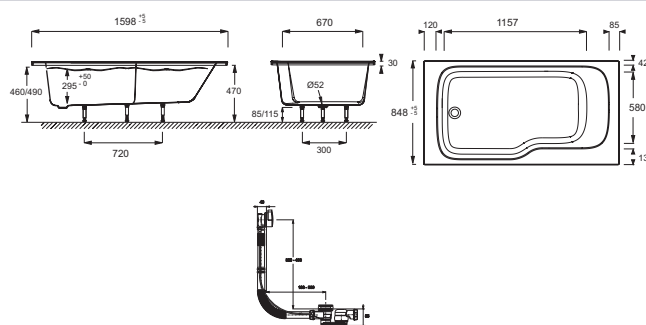

E6D146L

Collection : MALICE

Couleur* :

Principaux atouts :

Caractéristiques techniques

- DIMENSIONS : 160 x 85 cm
- MATÉRIAU : Acrylique
- VOLUME (L) : 272/202
- HAUTEUR DES PIEDS : de 85 à 115 cm
- INFORMATIONS COMPLÉMENTAIRES : Contre un mur
- PIEDS : Oui
- VIDAGE : Oui
- LONGUEUR INTÉRIEURE FOND DE CUVE : 115.7
- BAIGNOIRE DEUX PLACES : Non
- GARANTIE : 10 ans
- POIDS : 25,5 kg
- TYPE D'INSTALLATION : Encastré
- FORME : Rectangulaire
- DIAMÈTRE DE BONDE (CM) : 5,2 cm
- VERSION : Gauche
- MARCHE-PIEDS : Non
- TABLIER ASSOCIÉ EN OPTION : Oui
- LARGEUR INTÉRIEURE FOND DE CUVE : 58/67
- EQUIPABLE EN BALNÉO : Non
- LIVRÉ AVEC : Vidage extra-plat et trop-plein réglable

Bénéfices installateurs

- INSTALLATION FACILE : Pieds réglables Quick clip

Dessin technique

Descriptif CCTP : Baignoire bain-douche 160 x 85 cm. E6D146L. Collection : MALICE. DIMENSIONS : 160 x 85 cm. POIDS : 25,5 kg. MATÉRIAU : Acrylique. TYPE D'INSTALLATION : Encastré. VOLUME (L) : 272/202. FORME : Rectangulaire. HAUTEUR DES PIEDS : de 85 à 115 cm. DIAMÈTRE DE BONDE (CM) : 5,2 cm. INFORMATIONS COMPLÉMENTAIRES : Contre un mur. VERSION : Gauche. PIEDS : Oui. MARCHE-PIEDS : Non. VIDAGE : Oui. TABLIER ASSOCIÉ EN OPTION : Oui. LONGUEUR INTÉRIEURE FOND DE CUVE : 115.7. LARGEUR INTÉRIEURE FOND DE CUVE : 58/67. BAIGNOIRE DEUX PLACES : Non. EQUIPABLE EN BALNÉO : Non. GARANTIE : 10 ans. LIVRÉ AVEC : Vidage extra-plat et trop-plein réglable.