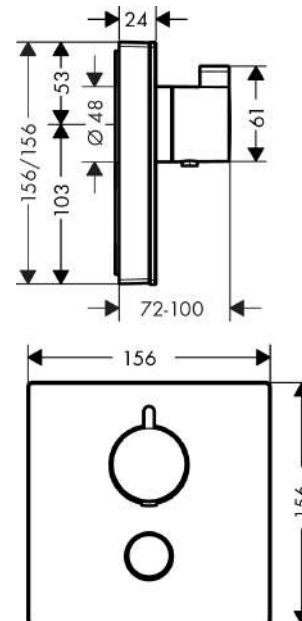

Caractéristiques

- 1 sortie et 1 sortie additionnelle
- bouton Select marche/arrêt pour une sortie
- Débit du raccordement de la douchette sous 3 bar: 34 l/min
- débit de sortie supérieure: 59 l/min
- cartouche thermostatique BTC haut débit, mécanisme Push marche/arrêt
- butée de confort à 40° C
- limiteur de température réglable
- type de raccordement: corps d'encastrement
- filtre inclus
- Le thermostatique est livré avec le bouton douchette à main
- ACS 19 ACC LY 234 France, valide jusqu'au 05.11.2023

Détails de l'article

EAN

401109777511

Technologie

Certificats

Photo du produit

Plan géométral

ShowerSelect Glass