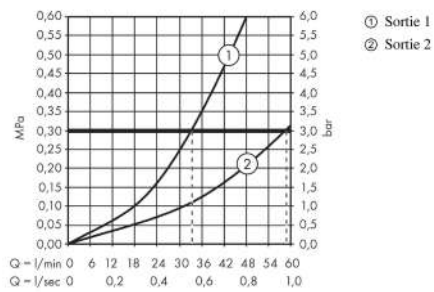

ShowerSelect Glass

Set de finition en verre pour mitigeur thermostatique encastré haut débit avec une sortie permanente et un robinet d'arrêt

Surfaces: **blanc/chromé** Numéro d'article: **15735400**

Schéma d'écoulement