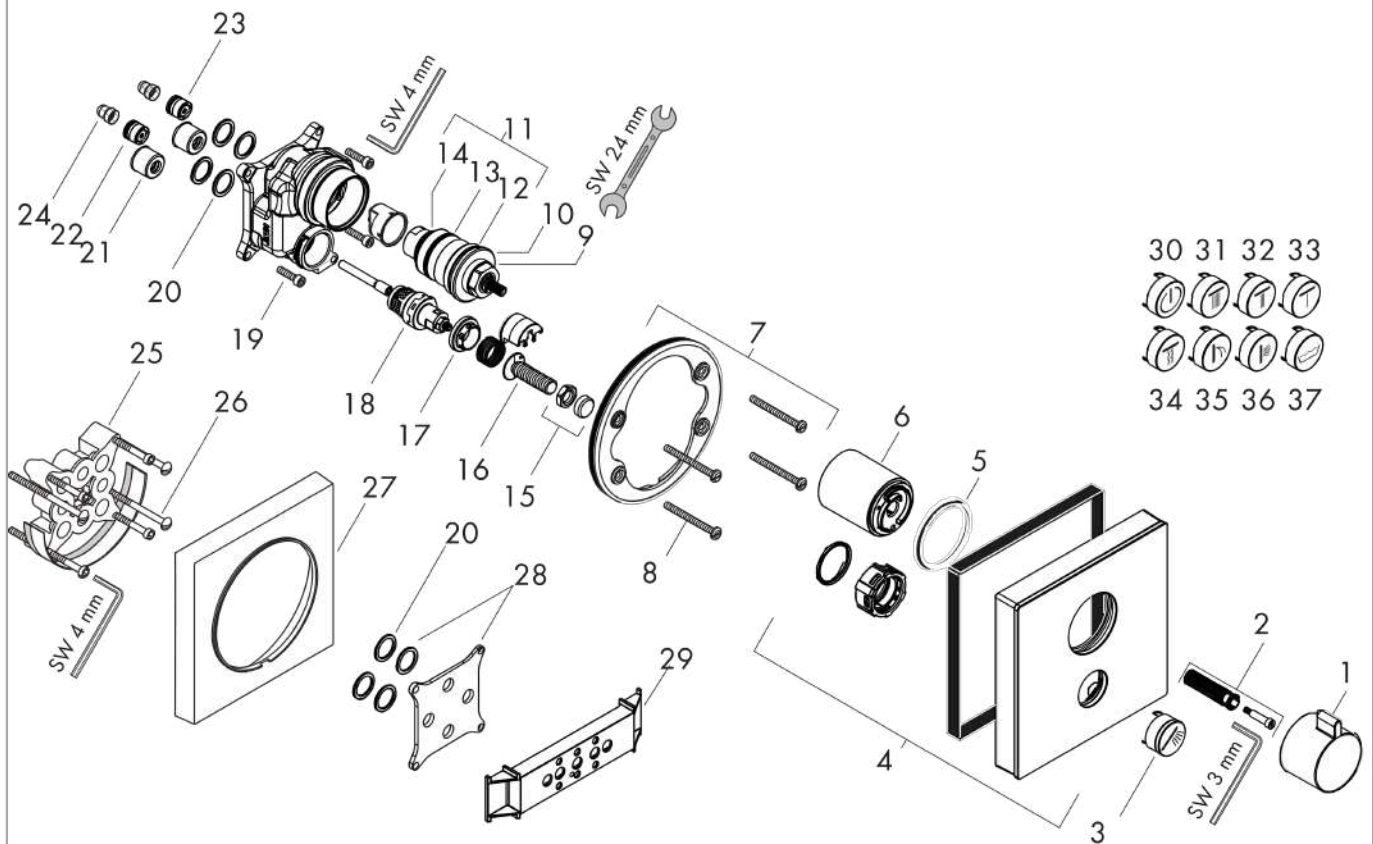

ShowerSelect Glass

Set de finition en verre pour mitigeur thermostatique encastré haut débit avec une sortie permanente et un robinet d'arrêt

Surfaces: **blanc/chromé** Numéro d'article: **15735400**

Vue éclatée

Année de construction: >08/16

ShowerSelect Glass

Set de finition en verre pour mitigeur thermostatique encastré haut débit avec une sortie permanente et un robinet d'arrêt

Surfaces: **blanc/chromé** Numéro d'article: **15735400**

Liste des pièces détachées

Année de construction: >08/16

Pos.	Description	Numéro d'article	GP	UE
1	poignée thermostatique	92596000	-	1
2	adapteur pour poignée	92597000	-	1
3	symbole douchette	92573450	-	1
4	rosace 155 / 155 mm	92618400	-	1
5	joint torique 48x5	98174000	-	1
6	douille	92867000	-	1
7	support rosace	98793000	-	1
8	set des vis du support	96454000	-	1
9	cartouche thermostatique	96633000	-	1
10	joint torique 43x1,5	98148000	-	1
11	set de joint plat	96636000	-	1
12	joint torique 38x2,5	98198000	-	1
13	joint torique 34x2	98383000	-	1
14	joint torique 26x2	98147000	-	1
15	écrou à six pans et capot sphérique	92696000	-	1
16	adapteur Select	92219000	-	1
17	écrou à six pans	98368000	-	1
18	mécanisme d'arrêt	95758000	-	1
19	set des vis	96525000	-	1
20	joint torique 16x2	98133000	-	1
21	amortisseur anti-coup de bélier	94073000	-	1
22	clapet anti-retour (résistant à la pression jusqu'à 2 MPa)	92594000	-	1
23	clapet anti-retour	97980000	-	1
24	filtre	98513000	-	1
25	rallonge 25 mm	13595000	-	1
26	set des vis du support	97747000	-	1
27	rallonge 22 mm	13604000	-	1
28	set de compensation 1°	95521000	-	1
29	aide au montage	92540000	-	1
30	symbole ON/OFF	92579450	-	1
31	symbole pomme de douche Rain grand	92571450	-	1
32	symbole pomme de douche Rain petit	92572450	-	1
33	symbole Mono	92576450	-	1
34	symbole Whirl	92575450	-	1
35	symbole lame d'eau	92574450	-	1
36	symbole douche latérale	92578450	-	1
37	symbole baignoire	92577450	-	1
a	set de base	01800180	-	1
b	adapteur inversée	93181000	-	1
c	Graisse pour robinetterie	90920000	-	1