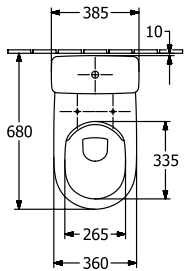

CROQUIS TECHNIQUES

57602101

57602101