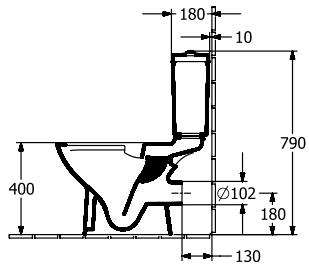

CROQUIS TECHNIQUES

57602101

57602101