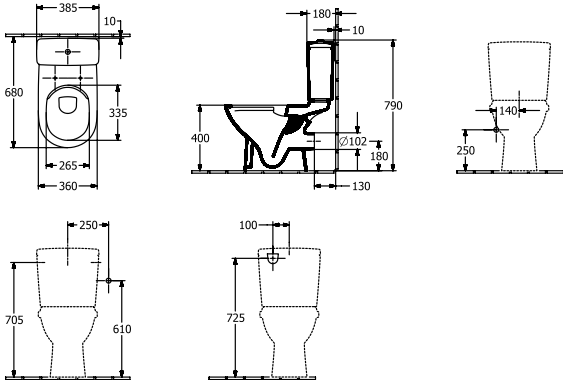

O.NOVO RÉSERVOIR DE CHASSE

INFORMATION SUR LE PRODUIT

Titre de l'article	Villeroy & Boch O.novo Réservoir de chasse, alimentation latérale, réversible, Blanc
Code article	57602101
Contenu de la livraison	1 réservoir de chasse , 1 kit de fixation
Profondeur en mm	165
Largeur en mm	385
Hauteur en mm	360
Collection	O.novo
Désignation du produit	Réservoir de chasse
Matériel	Céramique sanitaire
Autre matériau	Bouton-pression : ABS Mécanisme de réservoir de chasse d'eau: Plastique
Autres finitions	Bouton-pression : chromé, brillant, Mécanisme de réservoir de chasse d'eau: brillant
Désignation de la couleur	Blanc
Autres désignations des couleurs	Bouton-pression : Chromé, Mécanisme de réservoir de chasse d'eau: Blanc

CROQUIS TECHNIQUES

57602101

57602101

57602101

57602101

57602101

57602101