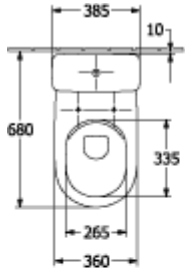

CROQUIS TECHNIQUES

57602101