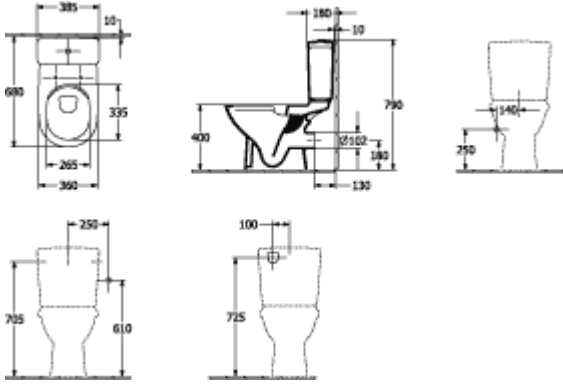

O.NOVO RÉSERVOIR DE CHASSE

INFORMATION SUR LE PRODUIT

Titre de l'article	Villeroy & Boch O.novo Réservoir de chasse, alimentation latérale, réversible, Blanc
Code article	57602101
Contenu de la livraison	1 réservoir de chasse , 1 kit de fixation
Profondeur en mm	165
Largeur en mm	385
Hauteur en mm	360
Collection	O.novo
Désignation du produit	Réservoir de chasse
Matériel	Céramique sanitaire
Autre matériau	Bouton-pression : ABS Mécanisme de réservoir de chasse d'eau: Plastique
Autres finitions	Bouton-pression : chromé, brillant, Mécanisme de réservoir de chasse d'eau: brillant
Désignation de la couleur	Blanc
Autres désignations des couleurs	Bouton-pression : Chromé, Mécanisme de réservoir de chasse d'eau: Blanc

CROQUIS TECHNIQUES

57602101

57602101

57602101

57602101

57602101

57602101