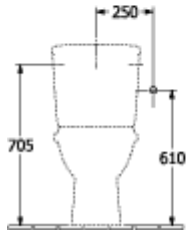

CROQUIS TECHNIQUES

57602101