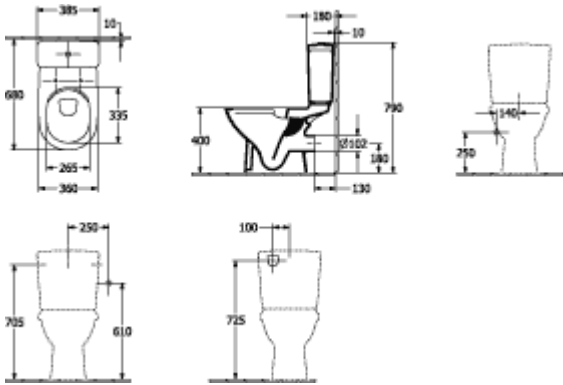

O.NOVO RÉSERVOIR DE CHASSE

INFORMATION SUR LE PRODUIT

Titre de l'article	Villeroy & Boch O.novo Réservoir de chasse, alimentation latérale, réversible, Blanc
Code article	57602101
Contenu de la livraison	1 réservoir de chasse , 1 kit de fixation
Profondeur en mm	165
Largeur en mm	385
Hauteur en mm	360
Collection	O.novo
Désignation du produit	Réservoir de chasse
Matériel	Céramique sanitaire
Autre matériau	Bouton-pression : ABS Mécanisme de réservoir de chasse d'eau: Plastique
Autres finitions	Bouton-pression : chromé, brillant, Mécanisme de réservoir de chasse d'eau: brillant
Désignation de la couleur	Blanc
Autres désignations des couleurs	Bouton-pression : Chromé, Mécanisme de réservoir de chasse d'eau: Blanc

CROQUIS TECHNIQUES

57602101

57602101

57602101

57602101

57602101

57602101