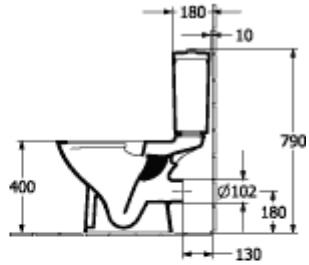

CROQUIS TECHNIQUES

57602101