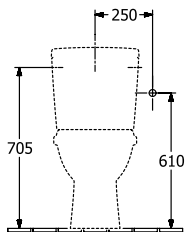

CROQUIS TECHNIQUES

57602101

57602101