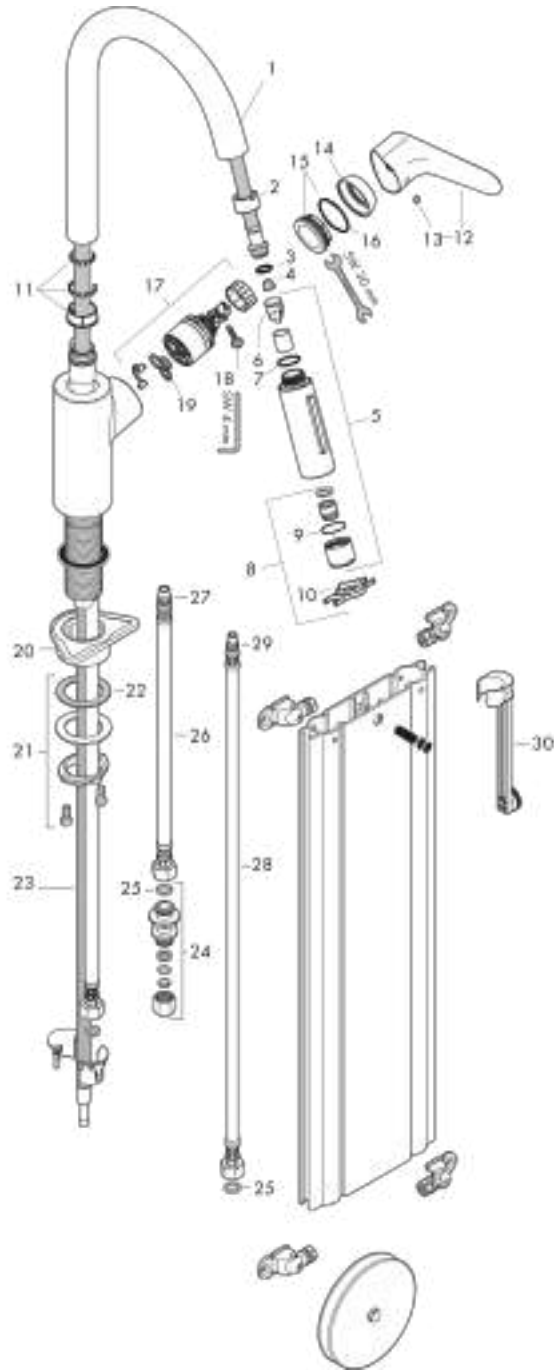

Mitigeur de cuisine 240, avec douchette extractible 2 jets, sBox

Surfaces: **chromé** Numéro d'article: **73880000**

Schéma d'écoulement

Focus M41

Mitigeur de cuisine 240, avec douchette extractible 2 jets, sBox

Surfaces: **chromé** Numéro d'article: **73880000**

Vue éclatée

Année de construction: >04/17

Focus M41**Mitigeur de cuisine 240, avec douchette extractible 2 jets, sBox**Surfaces: **chromé** Numéro d'article: **73880000****Liste des pièces détachées**

Année de construction: >04/17

Pos.	Description	Numéro d'article	GP	UE
1	bec cpl.	95562000	-	1
2	écrou à six pans	92755000	-	1
3	joint torique 11x2	98127000	-	1
4	filtre	97735000	-	1
5	douchette cpl.	98459000	-	1
6	clapet anti-retour	96737000	-	1
7	joint torique 18x1,5	98231000	-	1
8	mousseur laminaire M22x1 (15 l/min)	95909000	-	1
9	joint torique 20x1	98140000	-	1
10	clé	95910000	-	1
11	set des anneau plastique	98365000	-	1
12	poignée	98460000	-	1
13	cache vis	96338000	-	1
14	rosace	95498000	-	1
15	écrou à six pans	97209000	-	1
16	joint torique 32x2	98193000	-	1
17	cartouche cpl.	92730000	-	1
18	vis	95140000	-	1
19	joint	95008000	-	1
20	set de fixation	97523000	-	1
21	fixation cpl. (Ø 34)	95049000	-	1
22	anneau plastique	97548000	-	1
23	flexible	93191000	-	1
24	raccord à bague sertie	96099000	-	1
25	set de joint plat	95581000	-	1
26	flexible de raccordement 450 mm M10x1 G3/8	96507000	-	1
27	joint torique 8x1,75	97827000	-	1
28	flexible de raccordement 900 mm M8x0,75 G3/8	96316000	-	1
29	joint torique 7x1,5	98422000	-	1
30	rallonge	43333000	-	1