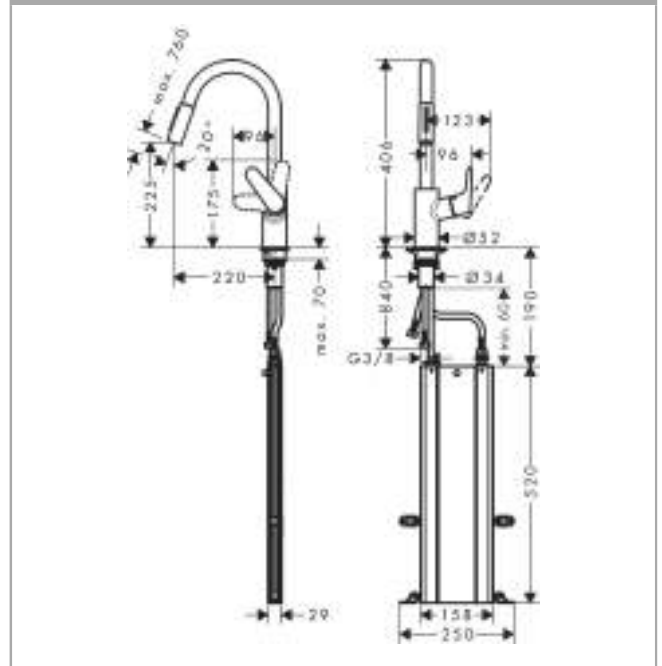

Détails de l'article

EAN

4059625017210

Technologie

Certificats

Photo du produit

Plan géométral

Focus M41

Année de construction: >04/17

Pos.	Description	Numéro d'article	GP	UE
1	bec cpl.	95562000	-	1
2	écrou à six pans	92755000	-	1
3	joint torique 11x2	98127000	-	1
4	filtre	97735000	-	1
5	douchette cpl.	98459000	-	1
6	clapet anti-retour	96737000	-	1
7	joint torique 18x1,5	98231000	-	1
8	mousseur laminaire M22x1 (15 l/min)	95909000	-	1
9	joint torique 20x1	98140000	-	1
10	clé	95910000	-	1
11	set des anneau plastique	98365000	-	1
12	poignée	98460000	-	1
13	cache vis	96338000	-	1
14	rosace	95498000	-	1
15	écrou à six pans	97209000	-	1
16	joint torique 32x2	98193000	-	1
17	cartouche cpl.	92730000	-	1
18	vis	95140000	-	1
19	joint	95008000	-	1
20	set de fixation	97523000	-	1
21	fixation cpl. (Ø 34)	95049000	-	1
22	anneau plastique	97548000	-	1
23	flexible	93191000	-	1
24	raccord à bague sertie	96099000	-	1
25	set de joint plat	95581000	-	1
26	flexible de raccordement 450 mm M10x1 G3/8	96507000	-	1
27	joint torique 8x1,75	97827000	-	1
28	flexible de raccordement 900 mm M8x0,75 G3/8	96316000	-	1
29	joint torique 7x1,5	98422000	-	1
30	rallonge	43333000	-	1