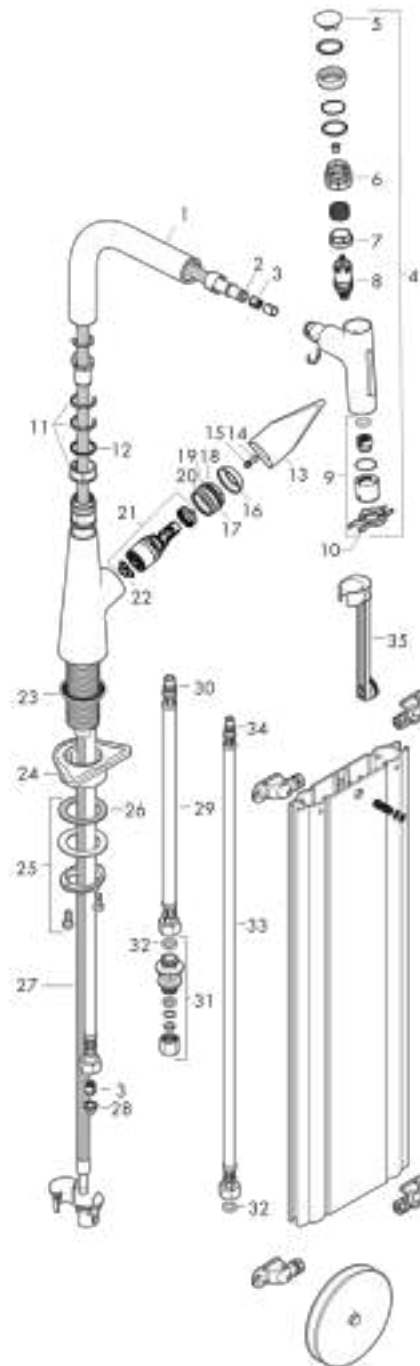

Surfaces: **Stainless Steel Finish** N° Art.: **73868800**

Schéma d'écoulement

Talis Select M51

Mitigeur cuisine 220, avec douchette extractible, 2jet, sBox

Surfaces: **Stainless Steel Finish** N° Art.: **73868800**

Vue éclatée

Année de construction: >01/19

Talis Select M51**Mitigeur cuisine 220, avec douchette extractible, 2jet, sBox**Surfaces: **Stainless Steel Finish** N° Art.: **73868800****Liste des pièces détachées**

Année de construction: >01/19

Pos.	Description	N° Art.	GP	UE
1	bec cpl.	93175800	-	1
2	joint torique 8x2	98112000	-	1
3	clapet anti-retour DW 10	96456000	-	1
4	douchette cpl.	93412800	-	1
5	capot	92566800	-	1
6	joint torique 14x1,5	98201000	-	1
7	écrou à six pans	92567000	-	1
8	mécanisme d'arrêt	98463000	-	1
9	diffuseur	93342000	-	1
10	clé	95910000	-	1
11	set des anneau plastique	98365000	-	1
12	joint torique 21x2,5	98211000	-	1
13	poignée	93148800	-	1
14	vis M6x10 DIN 916	96029000	-	1
15	cache vis	95704000	-	1
16	rosace	95493800	-	1
17	écrou à six pans	98864000	-	1
18	joint torique 23x2	98398000	-	1
19	joint torique 27x1,5	92527000	-	1
20	joint torique 25x1,5	98146000	-	1
21	cartouche cpl.	97685000	-	1
22	joint	98865000	-	1
23	joint	92582000	-	1
24	set de fixation	97523000	-	1
25	fixation cpl. (Ø 34)	95049000	-	1
26	anneau plastique	97548000	-	1
27	flexible	93188000	-	1
28	filtre	95291000	-	1
29	flexible de raccordement 450 mm M10x1 G3/8	96507000	-	1
30	joint torique 8x1,75	97827000	-	1
31	raccord à bague sertie	96099000	-	1
32	set de joint plat	95581000	-	1
33	flexible de raccordement 900 mm M8x0,75 G3/8	95372000	-	1
34	joint torique 7x1,5	98422000	-	1
35	rallonge	43333000	-	1
a	Graisse pour robinetterie	90920000	-	1