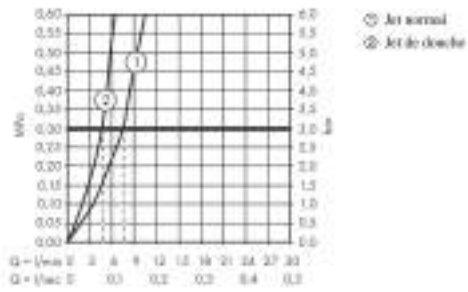

Talis Select M51

Mitigeur cuisine 220, avec douchette extractible, 2jet, sBox

Surfaces: **Stainless Steel Finish** N° Art.: **73868800**

Schéma d'écoulement