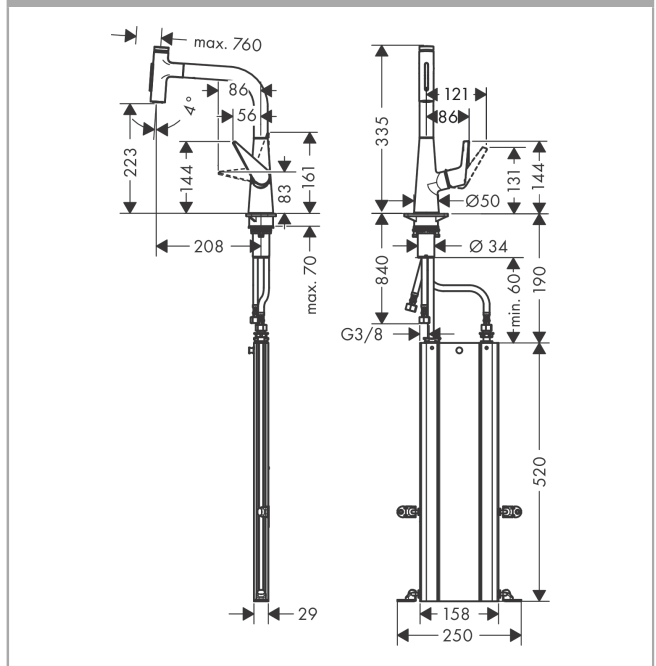

Talis Select M51

Mitigeur cuisine 220, avec douchette extractible, 2jet, sBox

Surfaces: **Stainless Steel Finish** N° Art.: **73868800**

Description

Caractéristiques

- se compose de: mitigeur cuisine, boîtier flexible sBox
- ComfortZone 220
- rotation du bec 110° / 150°
- jet laminaire, jet pluie
- jet de douche verrouillable, retour du jet en appuyant sur l'inverseur et il revient automatiquement en fermant le mitigeur
- bouton-poussoir Select pour une ouverture/fermeture confortable du mitigeur
- support de douche aimanté MagFit
- débit maximal à 3 bars: 8 l/min.
- cartouche à disques céramiques
- flexible de raccordement G 3/8
- Safety Function: limitation de température eau chaud pré réglable
- clapet anti-retour intégré
- convient au chauffe-eau instantané
- sBox pour un guidage silencieux, fluide et protégé des tuyaux dans les placards, sous le plan de travail
- longueur d'extension Jusqu'à 76 cm

Détails de l'article

Prix HTVA	593,10 €
Prix TTC*	717,65 €

Technologie

Certificats

Photo du produit

Plan coté