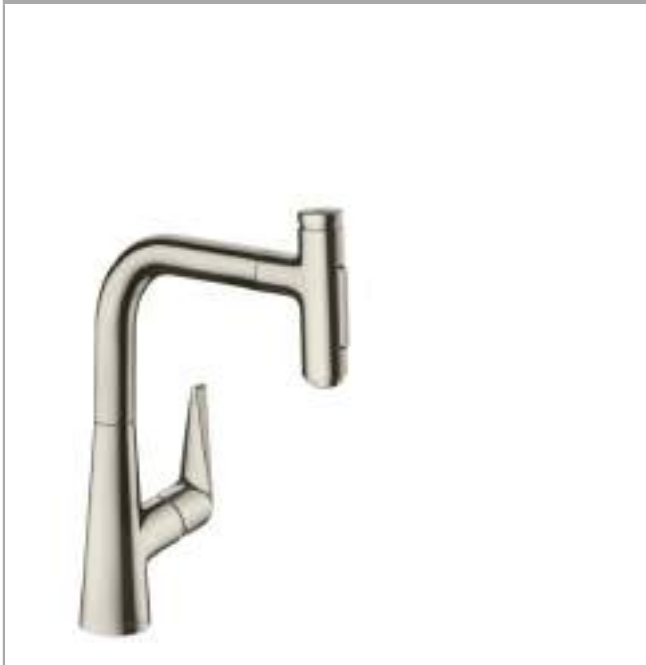

Talis Select M51

Mitigeur cuisine 220, avec douchette extractible, 2jet, sBox

Surfaces: **Stainless Steel Finish** N° Art.: **73868800**

Description

Caractéristiques

- se compose de: mitigeur cuisine, boîtier flexible sBox
- ComfortZone 220
- rotation du bec 110° / 150°
- jet laminaire, jet pluie
- jet de douche verrouillable, retour du jet en appuyant sur l'inverseur et il revient automatiquement en fermant le mitigeur
- bouton-poussoir Select pour une ouverture/fermeture confortable du mitigeur
- support de douche aimanté MagFit
- débit maximal à 3 bars: 8 l/min.
- cartouche à disques céramiques
- flexible de raccordement G 3/8
- Safety Function: limitation de température eau chaud pré réglable
- clapet anti-retour intégré
- convient au chauffe-eau instantané
- sBox pour un guidage silencieux, fluide et protégé des tuyaux dans les placards, sous le plan de travail
- longueur d'extension Jusqu'à 76 cm

Détails de l'article

Prix HTVA	593,10 €
Prix TTC*	717,65 €

Technologie

Certificats

Photo du produit

Plan coté

Talis Select M51

Mitigeur cuisine 220, avec douchette extractible, 2jet, sBox

Surfaces: **Stainless Steel Finish** N° Art.: **73868800**

Schéma d'écoulement

Talis Select M51

Mitigeur cuisine 220, avec douchette extractible, 2jet, sBox

Surfaces: **Stainless Steel Finish** N° Art.: **73868800**

Vue éclatée

Année de construction: >01/19

Talis Select M51**Mitigeur cuisine 220, avec douchette extractible, 2jet, sBox**Surfaces: **Stainless Steel Finish** N° Art.: **73868800****Liste des pièces détachées**