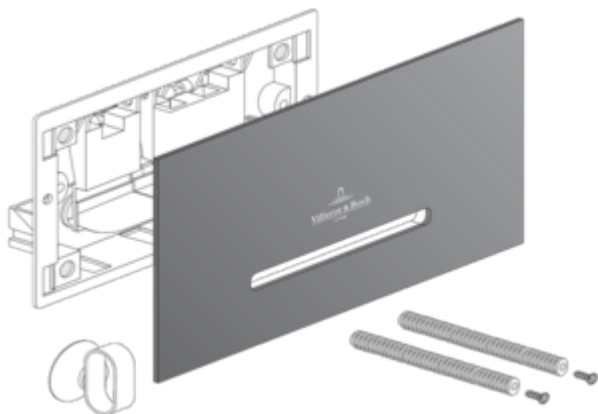

VICONNECT PLAQUE DE DÉCLENCHEMENT POUR WC RECTANGULAIRE

INFORMATION SUR LE PRODUIT

Titre de l'article	Villeroy & Boch ViConnect Plaque de déclenchement pour WC, 2 volumes de chasse d'eau, White Matt
Code article	922169N5
Contenu de la livraison	1 cadre de suspension avec boulons de fixation
Longueur en mm	150
Largeur en mm	260
Hauteur en mm	66
Collection	ViConnect
Désignation du produit	Plaque de déclenchement pour WC
Convient pour	2 volumes de chasse d'eau
Matériel	Plastique
Surface	brillant
Déclenchement	déclenchement frontal
Forme	Rectangulaire
Désignation de la couleur	White Matt