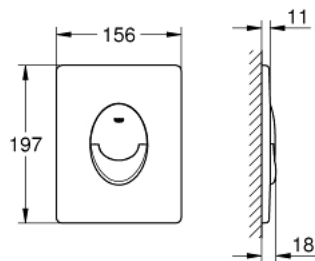

## 38 964 SH0 START PLAQUE DE COMMANDE

### DESCRIPTION DU PRODUIT

- Double touche interrompable
- Pour soupape pneumatique
- Montage vertical
- 156 x 197 mm
- En ABS
- GROHE StarLight éclatant et durable
- GROHE EcoJoy économie d'eau