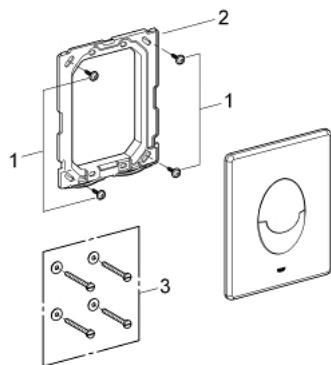

## 38 964 SH0 START PLAQUE DE COMMANDE

### DESCRIPTION DU PRODUIT

- Double touche interrompable
- Pour soupape pneumatique
- Montage vertical
- 156 x 197 mm
- En ABS
- GROHE StarLight éclatant et durable
- GROHE EcoJoy économie d'eau

### PIÈCES DÉTACHÉES

- 1: Vis de rosace (N ° de commande 6636200M)
  - 2: Cadre de plaque (N ° de commande 43207000)
  - 3: Set de fixation (N ° de commande 4308500M)\*
- \*Accessoires spéciaux