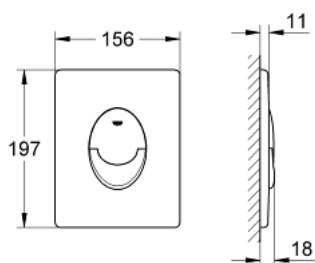

38 505 SH0 SKATE AIR PLAQUE DE COMMANDE

DESCRIPTION DU PRODUIT

- Double touche interrompable
- Pour mécanisme pneumatique AV1
- Montage vertical
- 156 x 197 mm
- En ABS
- GROHE StarLight éclatant et durable
- GROHE EcoJoy économie d'eau
- pour Rapid SL et réservoirs Uniset GD 2
- Pour le montage sur bâti Rapid SLX, commander la trappe de visite 66 791 000 (vendu séparément)

38 505 SH0 SKATE AIR PLAQUE DE COMMANDE

PIÈCES DÉTACHÉES

- 1: Vis de rosace (N ° de commande 6636200M)
- 2: Cadre de plaque (N ° de commande 43207000)
- 3: Set de fixation (N ° de commande 4308500M)*
- 4: Set de fixation (N ° de commande 4215800M)*