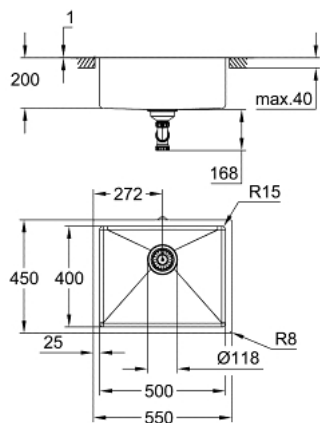

31 574 SD1 K700U ÉVIER EN ACIER INOXYDABLE

DESCRIPTION DU PRODUIT

- Modèle: K700U 60-S 54.4/44.4 1.0
- Montage : à encastrer par dessus ou par dessous ou affleurant
- Matière : acier inoxydable AISI 304 (18/10)
- Épaisseur du matériau : 1 mm
- GROHE StarLight éclatant et durable
- Finition Satin
- GROHE Whisper
- Taille min. du meuble: 600 mm
- Dimensions : 550 x 450 mm
- 1 bac : 500 x 400 x 200 mm
- GROHE FastFixation installation rapide
- cut-out (undermount): 502 x 402 mm (R16)
- Découpe (à encastrer par dessus) : 535 x 435 mm (R3)
- cut-out (flush mount): 535 x 435 mm (R3)(top step outer size: -551 x 451 -R8 deep -3.5 mm)
- Vidage : panier Ø 3,5/90 mm
- Inclus : vidage, siphon, bonde, kit de montage
- En option : Vidage automatique (40 986 SD0)
- quantité d'éléments de fixation inclus (à encastrer par dessus) : 6
- Total des fixations fournies : 8

31 574 SD1 K700U ÉVIER EN ACIER INOXYDABLE

PIÈCES DÉTACHÉES

- 1: clapet évier (N ° de commande 42589SD1)
- 2: recouvrement (N ° de commande 42590SD1)
- 3: Siphon (N ° de commande 42616000)