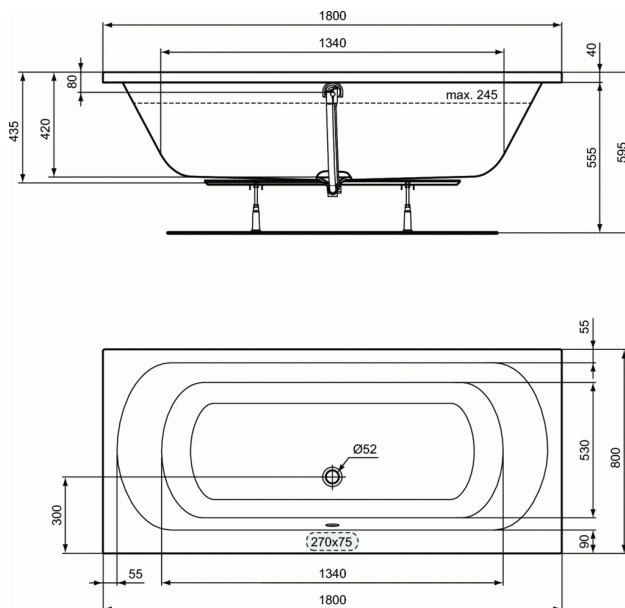

ULYSSE**Baignoire rectangulaire 180 x 80 cm****Baignoire rectangulaire 180 x 80 cm**

En acrylique.

A encastrer ou à poser avec tablier(s) en option.

Livrée sans vidage diamètre 52mm.

Piètements métalliques à vérins réglables.

Poids : 20 kg

Capacité au trop-plein 247 L

FINITIONS*

01

* 01 = Blanc brillant (01)

NORMES ET ENVIRONNEMENT